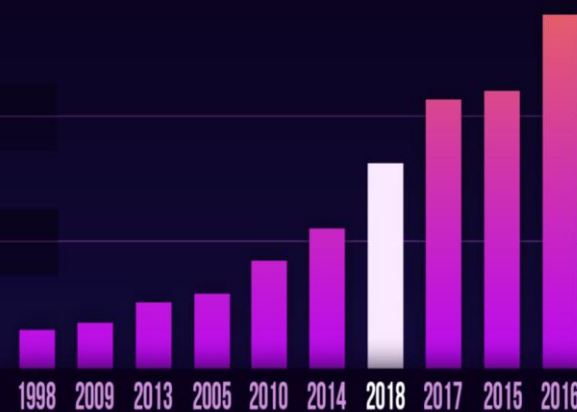

CLIMATE CENTRAL