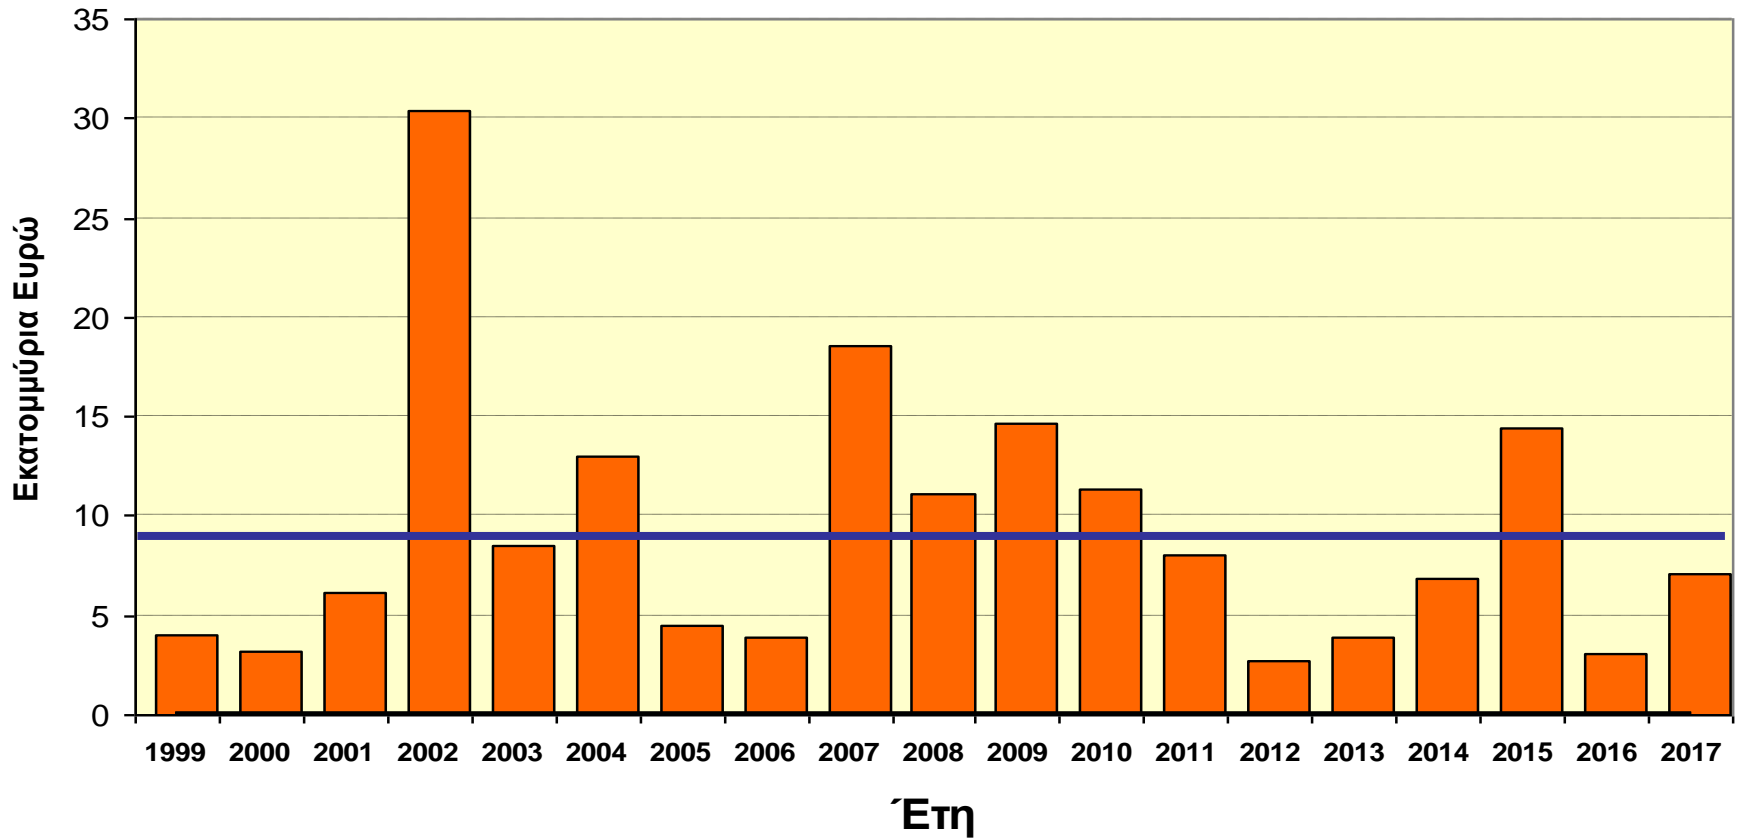

Αποζημιώσεις του ΕΛ.Γ.Α για τη γεωργική παραγωγή της Κρήτης