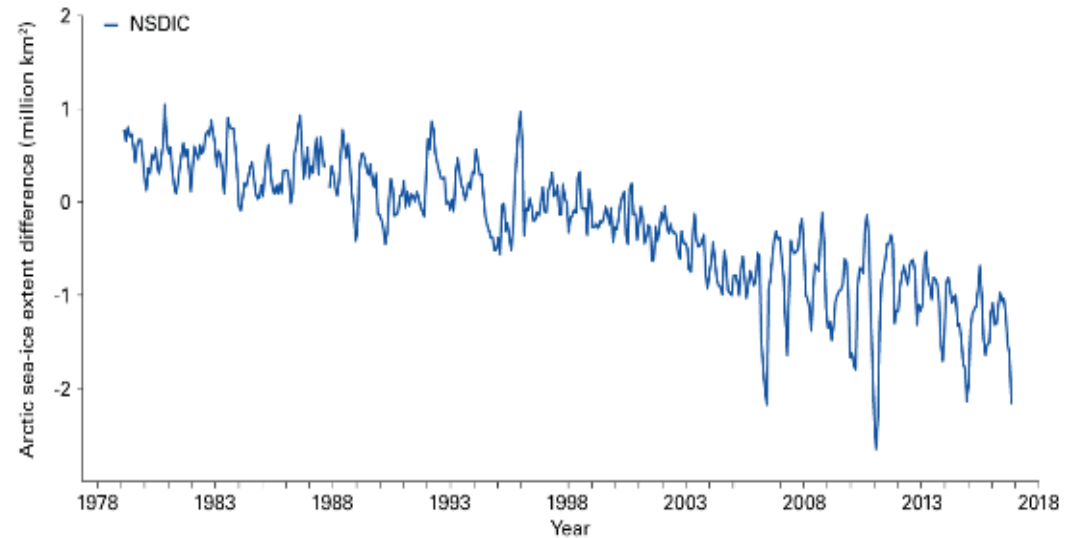

Μείωση του πάγου στις πολικές περιοχές

Αρκτικός
πάγος
μείωση
κατά 28%
συγκριτικά
με το μέσο
όρο της
περιόδου
1981-2010