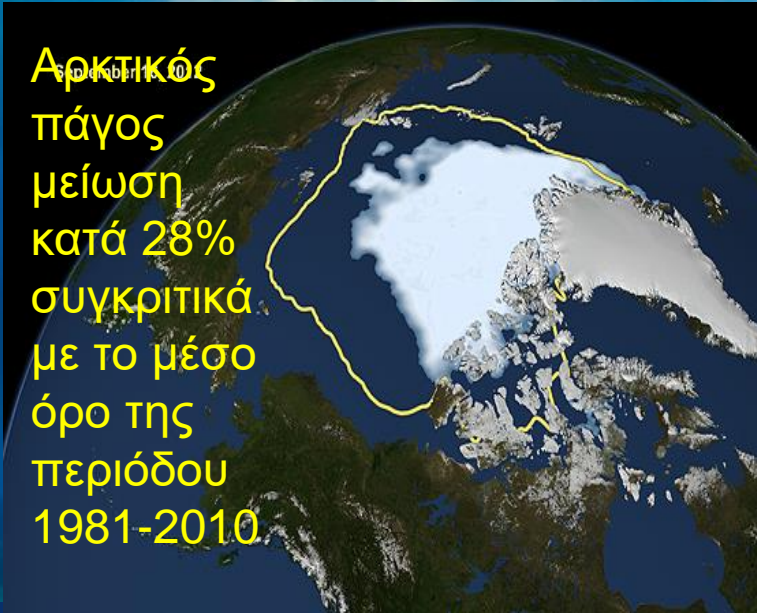

Μείωση του πάγου στις πολικές περιοχές

Αρκτικός
πάγος
μείωση
κατά 28%
συγκριτικά
με το μέσο
όρο της
περιόδου
1981-2010