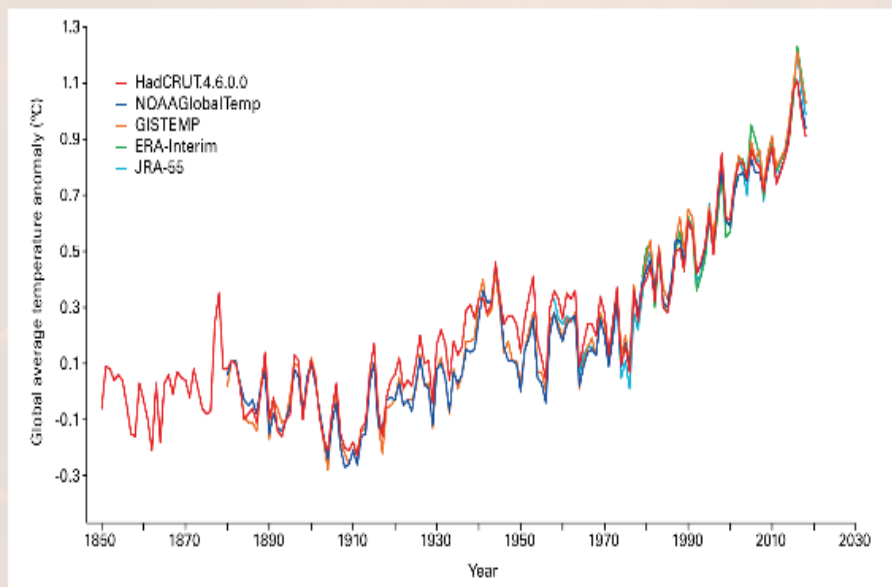

Το κλίμα του πλανήτη σήμερα

2018: Το τέταρτο θερμότερο έτος στην ιστορία του πλανήτη από το 1850

Global mean temperature anomalies with respect to the 1850-1900 baseline, for the five global datasets (*Data source: UK Met Office Hadley Centre*)

HOTTEST YEARS ON RECORD GLOBALLY
LAST 5 = HOTTEST 5