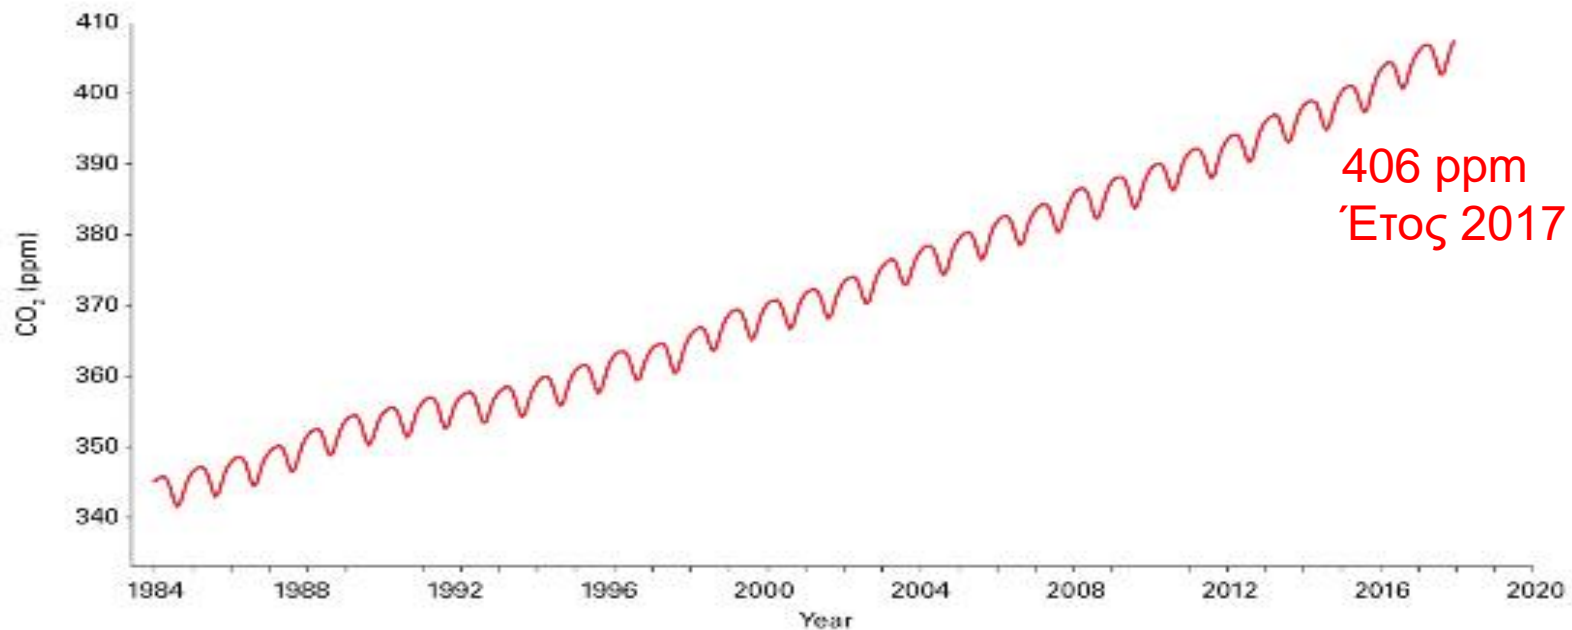

Η συγκέντρωση των αερίων του θερμοκηπίου αυξάνεται σταθερά

Increase in atmospheric carbon dioxide concentrations in parts per million (ppm)