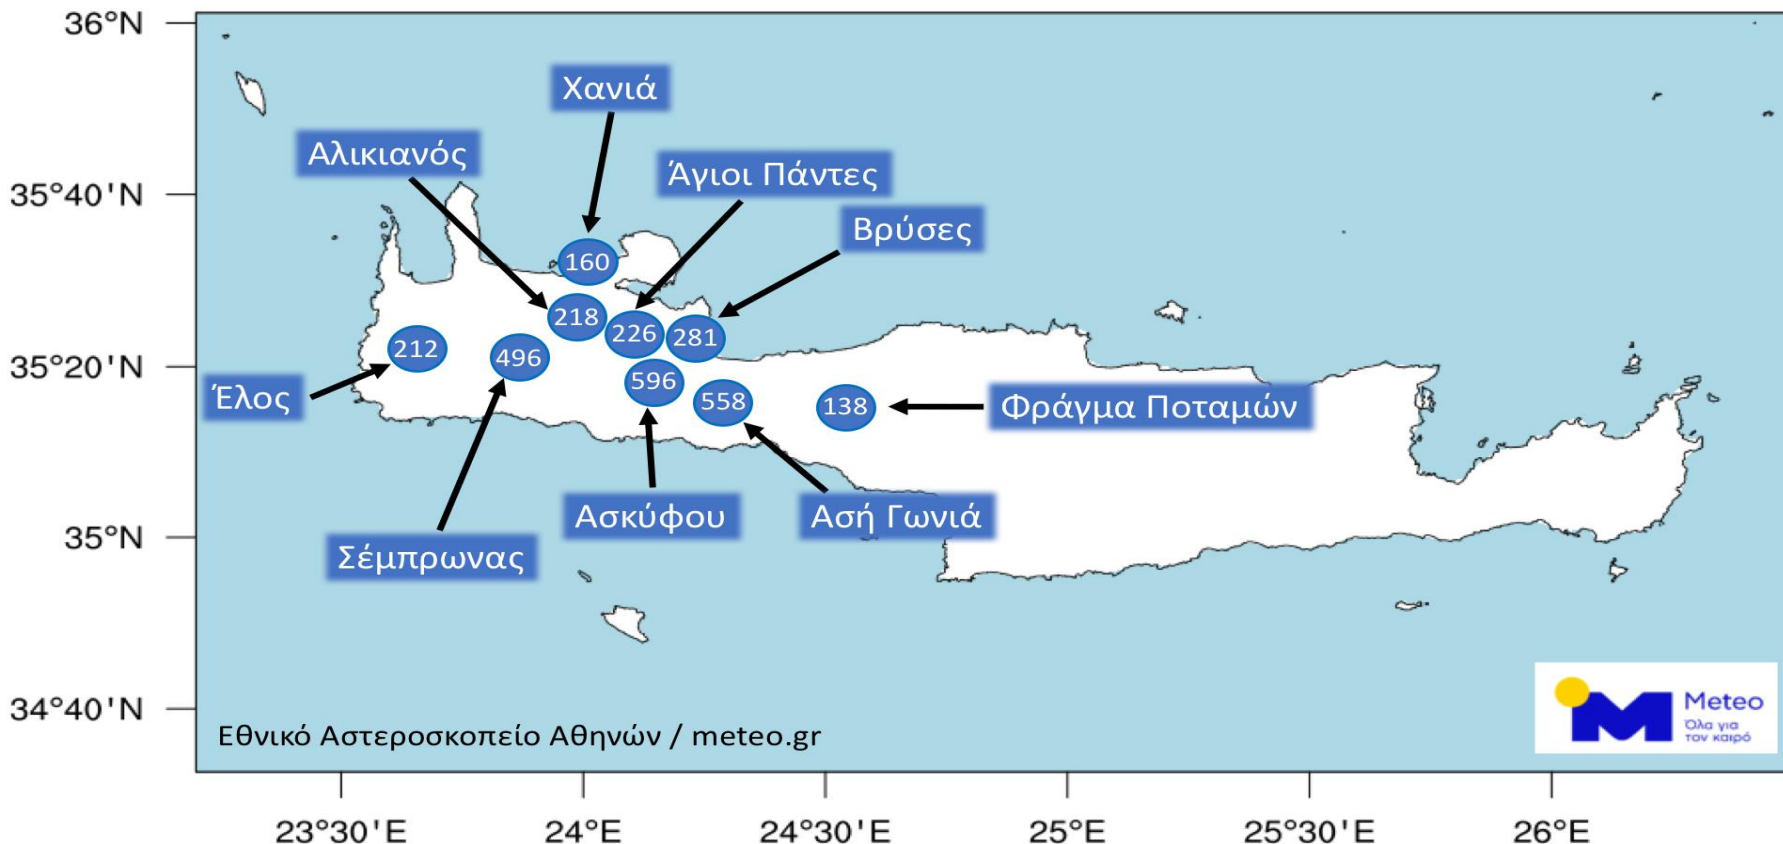

Ακραίες βροχοπτώσεις στη δυτική Κρήτη το Φεβρουάριο 2019

Συγκεντρωτικό ύψος υετού (χιλιοστά)

24 – 26 Φεβρουαρίου 2019

Πανευρωπαϊκό ρεκόρ μηνιαίας βροχόπτωσης Φεβρουαρίου, στον Άσκηφο Χανίων, 1202 χιλιοστά. Το προηγούμενο κατείχε το Grøndalen, Νορβηγίας, 1190 χιλιοστά