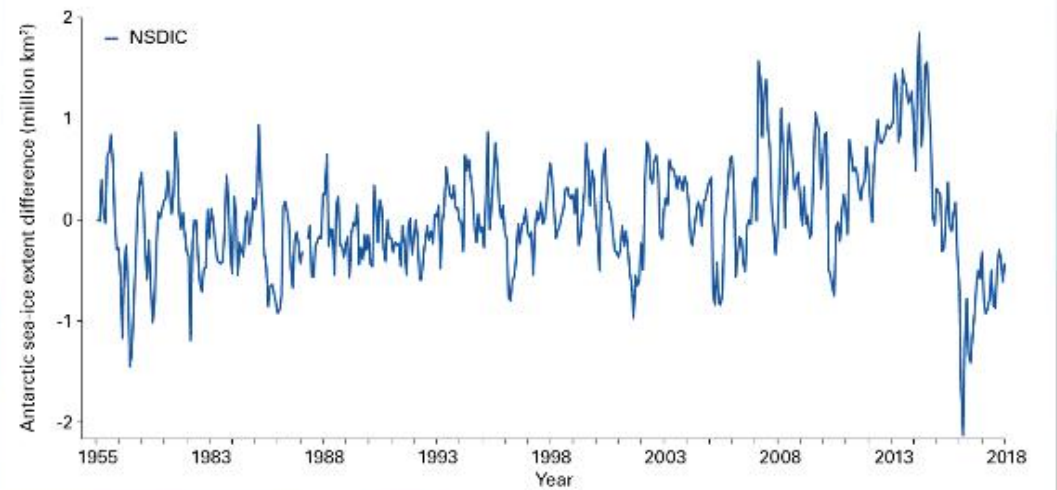

# Μείωση του πάγου στις πολικές περιοχές

Αρκτικός  
πάγος  
μείωση  
κατά 28%  
συγκριτικά  
με το μέσο  
όρο της  
περιόδου  
1981-2010

Πάγος της  
Ανταρκτικής  
μείωση κατά  
33%  
συγκριτικά με  
το μέσο όρο  
της περιόδου  
1981-2010