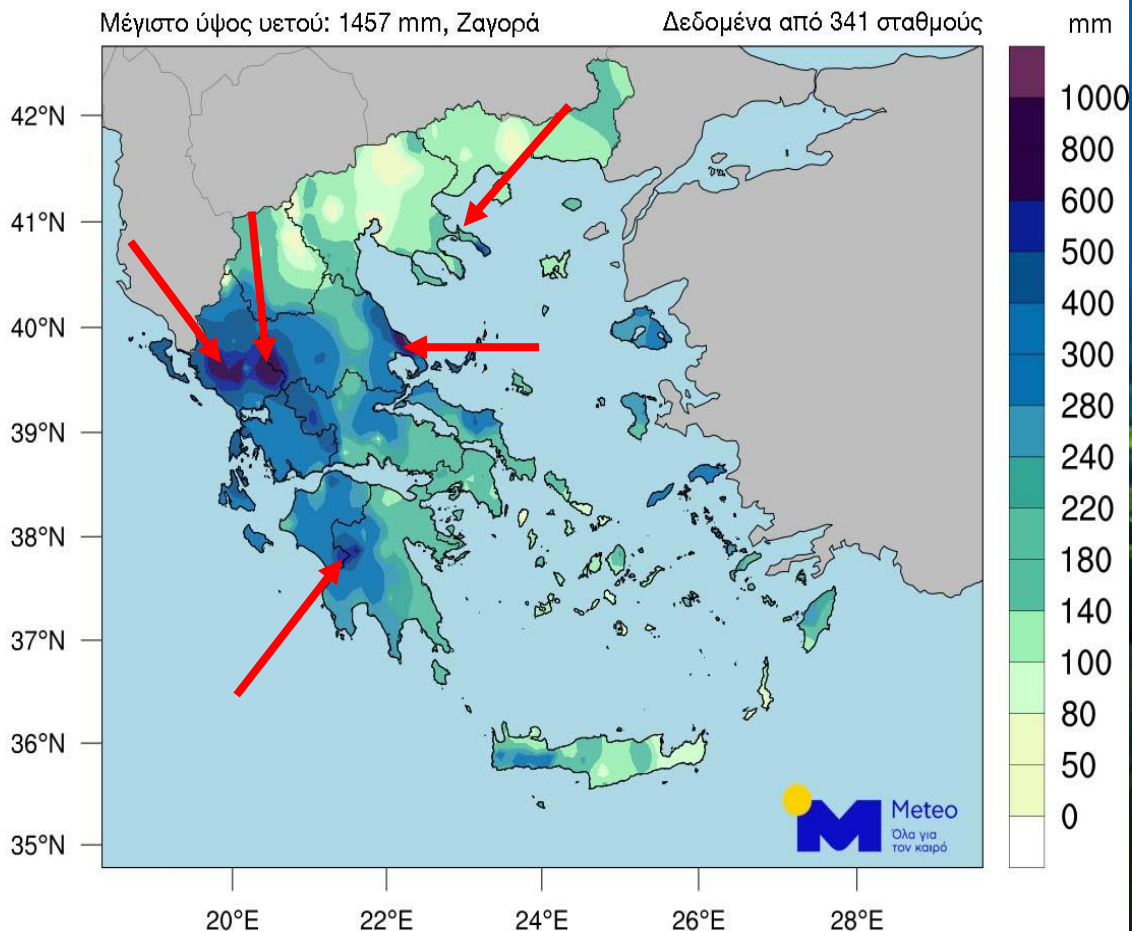

Ακραίες βροχοπτώσεις το δίμηνο Ιαν – Φεβ 2018

- Πολύ μεγάλα ύψη βροχόπτωσης στο δίμηνο Ιανουαρίου-Φεβρουαρίου 2018, συνολικά:
  - 1.457 mm Ζαγορά, Πήλιο
  - 954 mm Θεοδώριανα, Άρτα
  - 600 mm ή περισσότερο, σε 9 σταθμούς: Χαλκιδική, Ήπειρο, Πελοπόννησο.
- Συγκριτικά, τα μέσα ετήσια ύψη βροχοπτώσεων είναι:
  - 1097 mm Κέρκυρα
  - 1065 mm Άρτα
  - 688 mm Άραξος
  - 449 mm Θεσσαλονίκη
  - 368 mm Ελληνικό Αθήνα

Συγκεντρωτικά ύψη υετού - Ιανουάριος και Φεβρουάριος 2018