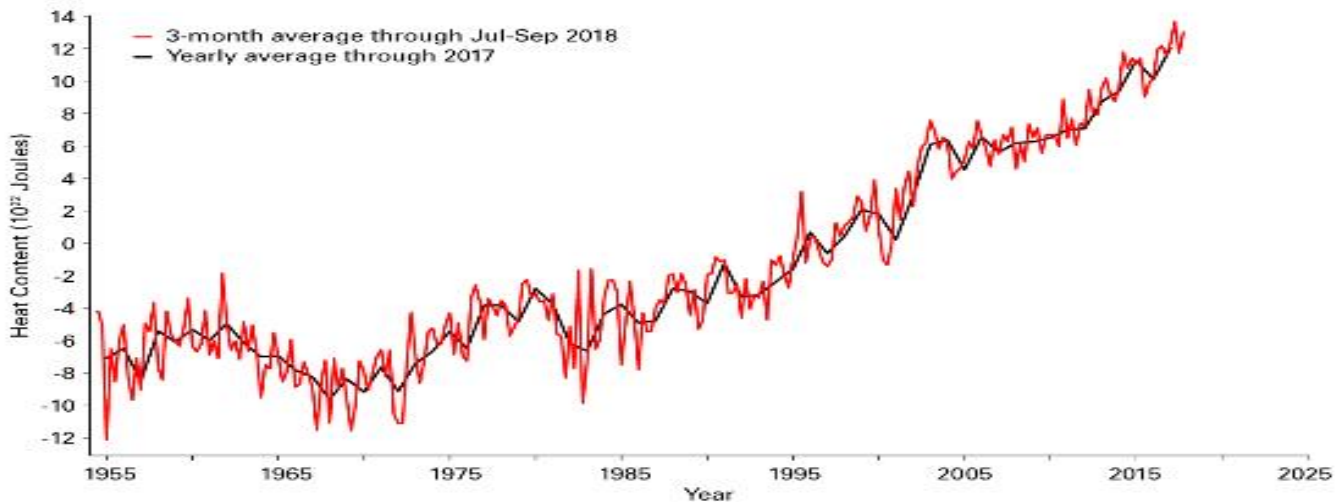

# Η συγκέντρωση των αερίων του θερμοκηπίου αυξάνεται σταθερά

Increase in atmospheric carbon dioxide concentrations in parts per million (ppm)

Global Mean Sea Level

Άνοδος της στάθμης της θάλασσας κατά 2-3 mm το έτος 2018 συγκριτικά με το 2017