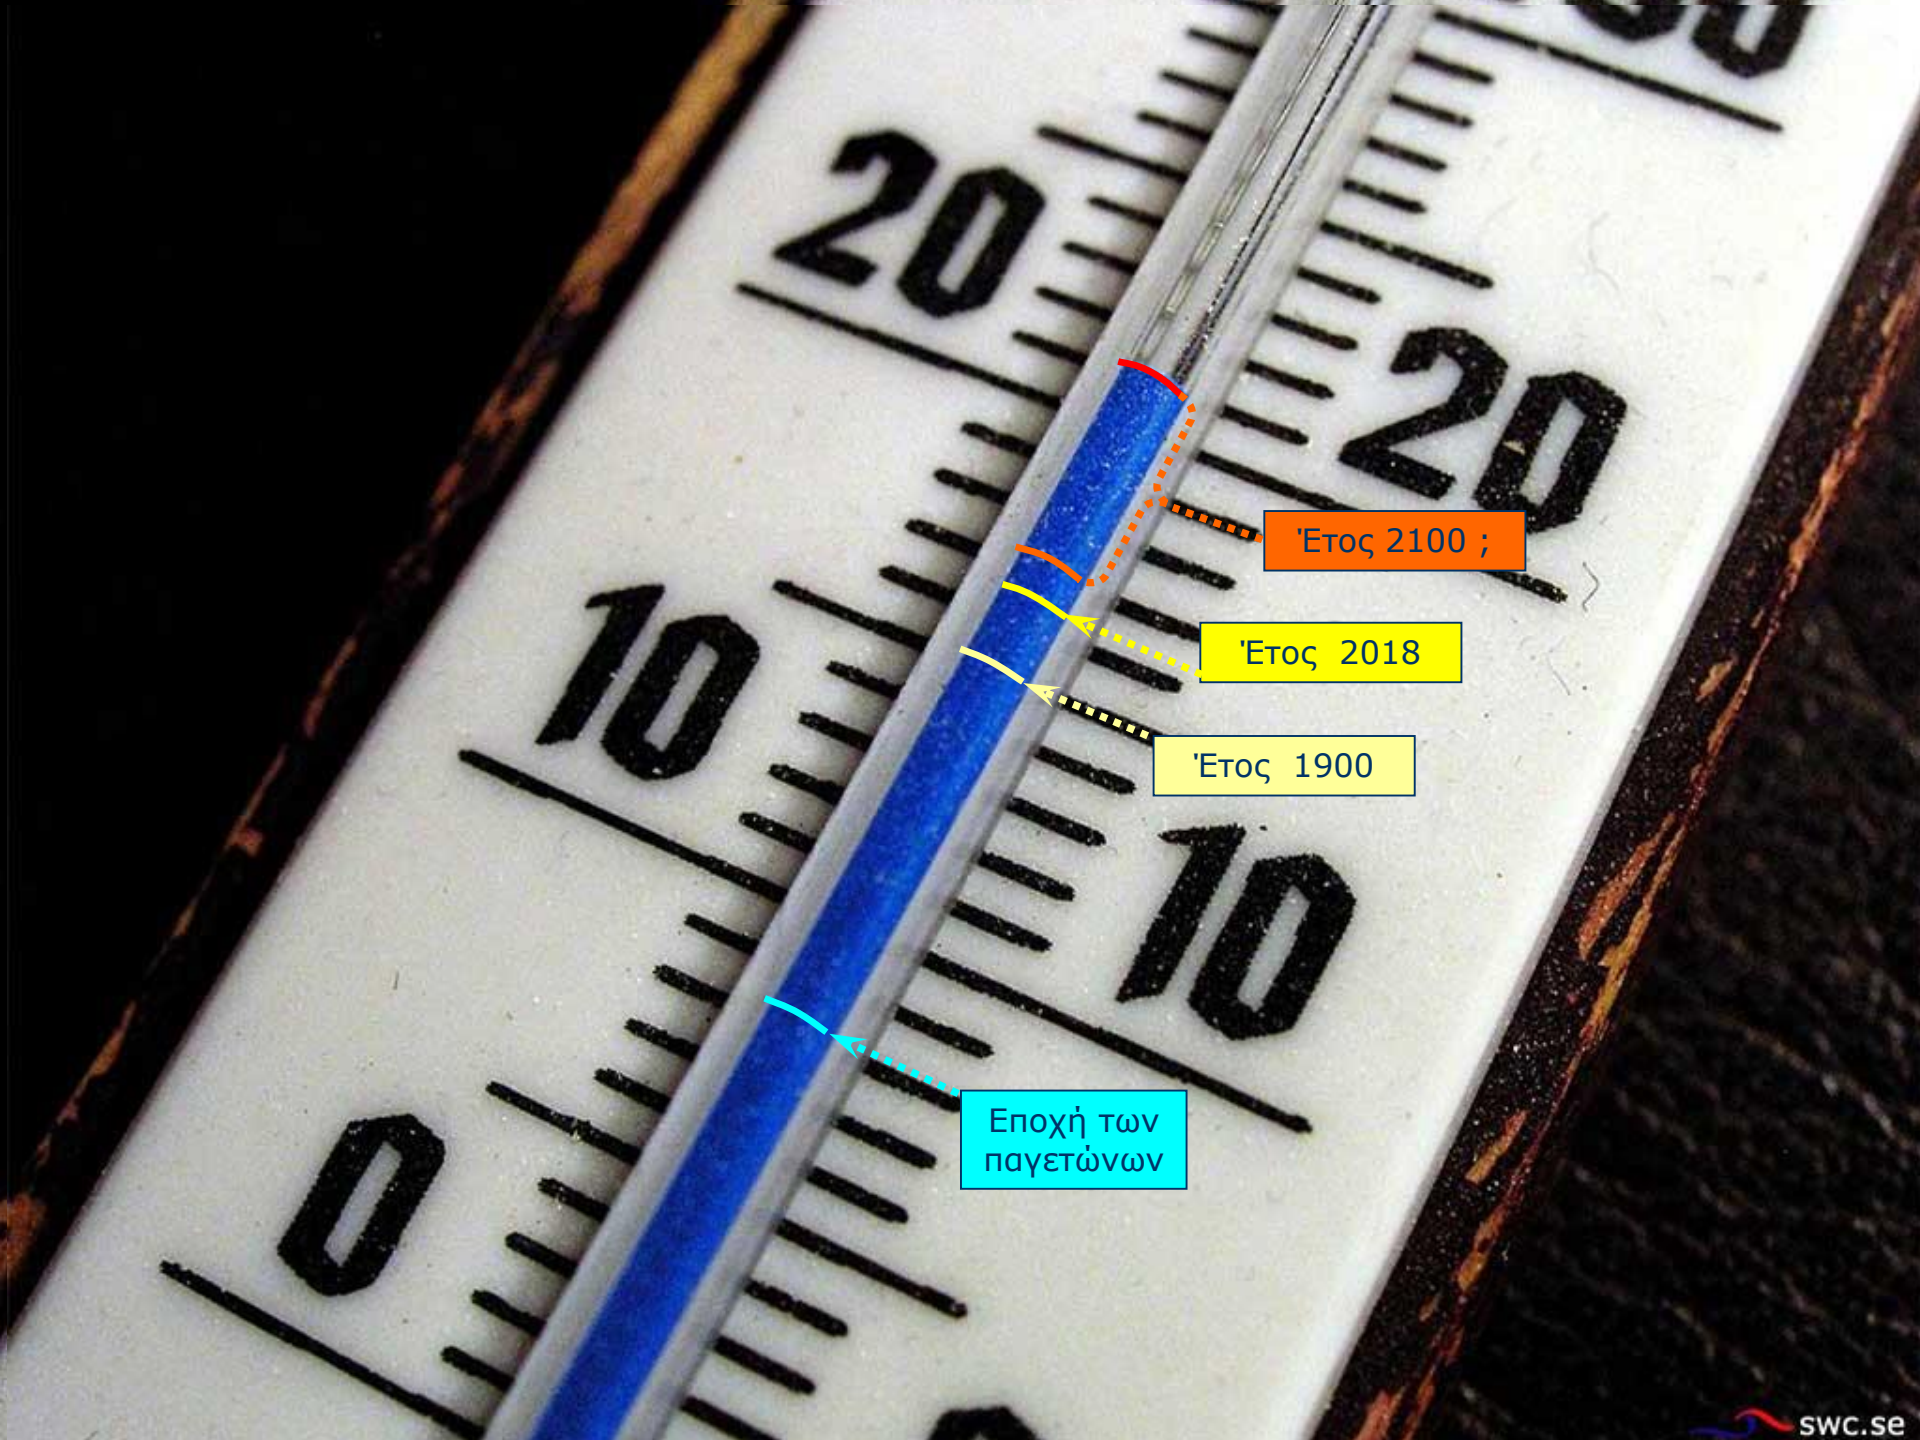

# **Σωματίδια**

(με ψυκτική κυρίως επίδραση)

**Παραμένουν στην  
ατμόσφαιρα για μια  
εβδομάδα**

# Οι μεταβολές της μέσης θερμοκρασίας της Γης στα τελευταία 20.000 χρόνια

Μέση θερμοκρασία τα τελευταία 10.000 χρόνια = 15 βαθμοί Κελσίου

Έτος 2100 ;

Έτος 2018

Έτος 1900

Εποχή των παγετώνων