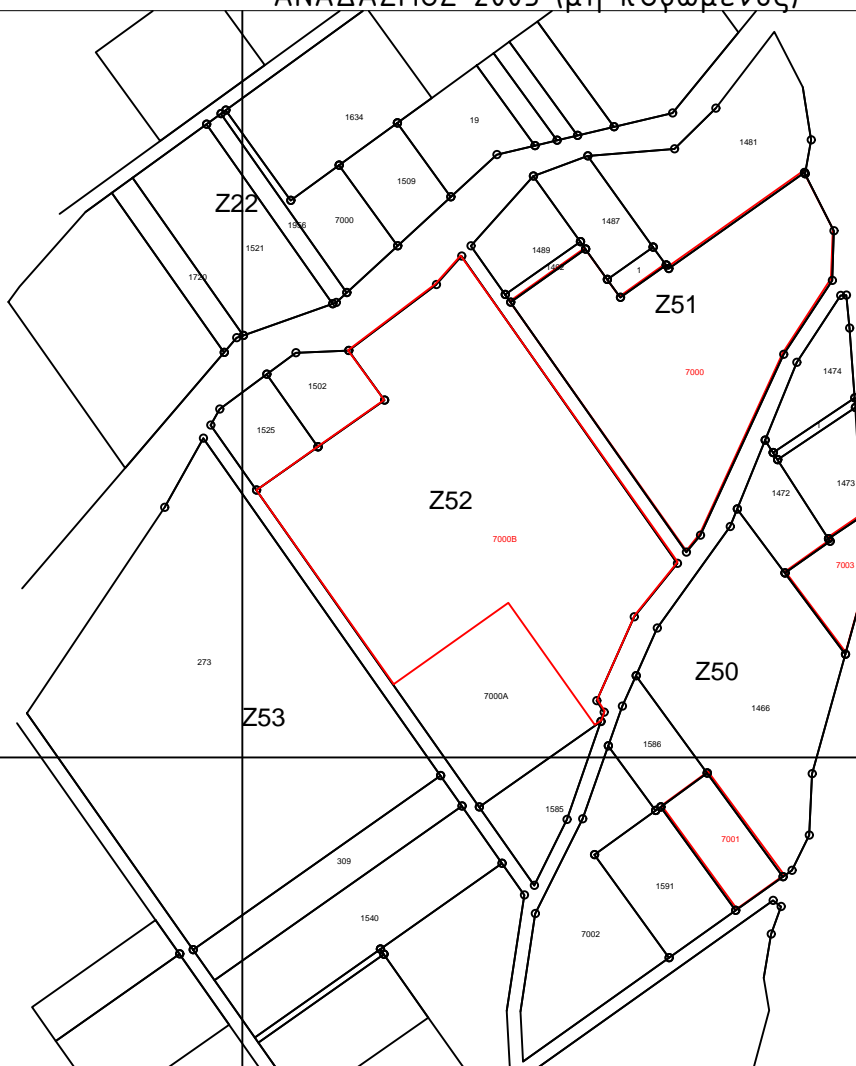

ΑΡΓΟΚΤΗΜΑ "ΖΥΓΟΣ"
ΑΝΑΔΑΣΜΟΣ 2005 (μη κυρωμένος)

ΚΛΙΜΑΚΑ 1: 5000

7000B (Z52) τεμάχιο έκτασης **42.446** τ.μ.

X=531069,95 Y=4538769,20	X=531127,79 Y=4538812,95	X=531144,45 Y=4538831,72
X=531287,89 Y=4538629,33	X=531259,33 Y=4538593,77	X=531234,76 Y=4538538,22
X=531239,72 Y=4538530,71	X=531237,64 Y=4538524,61	X=531233,23 Y=4538521,48
X=531176,01 Y=4538602,22	X=531100,16 Y=4538548,47	X=531009,35 Y=4538676,59
X=531049,89 Y=4538705,33	X=531093,84 Y=4538736,35	

7001 (Z50) τεμάχιο έκτασης **3.239,85**τμ.

X=531358,44 Y=4538422,33	X=531327,14 Y=4538399,92	X=531277,37 Y=4538468,25
X=531308,10 Y=4538490,63		

7003 (Z50) τεμάχιο έκτασης **2.458,19** τμ

X=531409,62 Y=4538660,69	X=531412,36 Y=4538617,61	X=531399,17 Y=4538569,52
X=531359,04 Y=4538622,97	X=531388,83 Y=4538644,03	X=531387,66 Y=4538645,84

7000 (Z51) τεμάχιο έκτασης **24.454,48**τ.μ.

X=531293,75 Y=4538636,62	X=531176,87 Y=4538801,53	X=531226,42 Y=4538836,65
X=531240,79 Y=4538816,74	X=531249,43 Y=4538804,77	X=531279,70 Y=4538826,28
X=531281,29 Y=4538824,08	X=531370,86 Y=4538887,71	X=531371,26 Y=4538886,92
X=531390,57 Y=4538849,31	X=531389,45 Y=4538816,55	X=531357,65 Y=4538767,55
X=531302,88 Y=4538648,00		