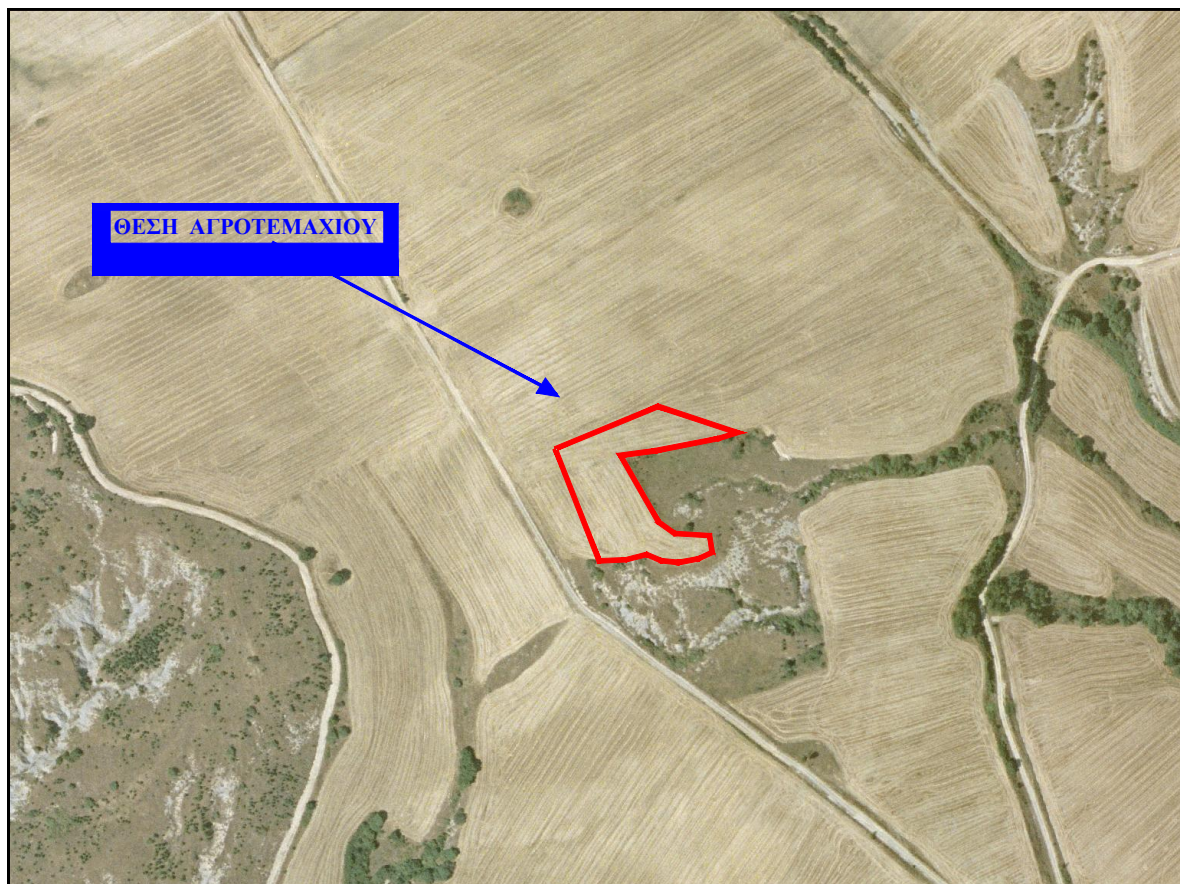

ΑΠΟΣΠΑΣΜΑ ΟΔΟΠΟΡΙΚΟ Α/Φ ΑΠΟ ΚΤΗΜΑΤΟΛΟΓΙΟ
ΚΛΙΜΑΚΑ 1:5000

Ε.Γ.Σ.Α. 87'

Συντεταγμένες Κορυφών Αγροτεμαχίου

α/α	X	Y
A	251434.5	4484288.78
B	251501.71	4484316.48
Γ	251553.31	4484299.4
Δ	251541.16	4484295.63
E	251499.87	4484287.56
Z	251477.21	4484284.52
H	251502.02	4484241.09
Θ	251512.37	4484233.61
I	251535.34	4484232.21
K	251536.92	4484221.23
Λ	251527.98	4484216.98
M	251515.16	4484214.64
N	251503.75	4484215.85
Ξ	251494.2	4484219.81
O	251480.65	4484216.46
Π	251463.27	4484215.61