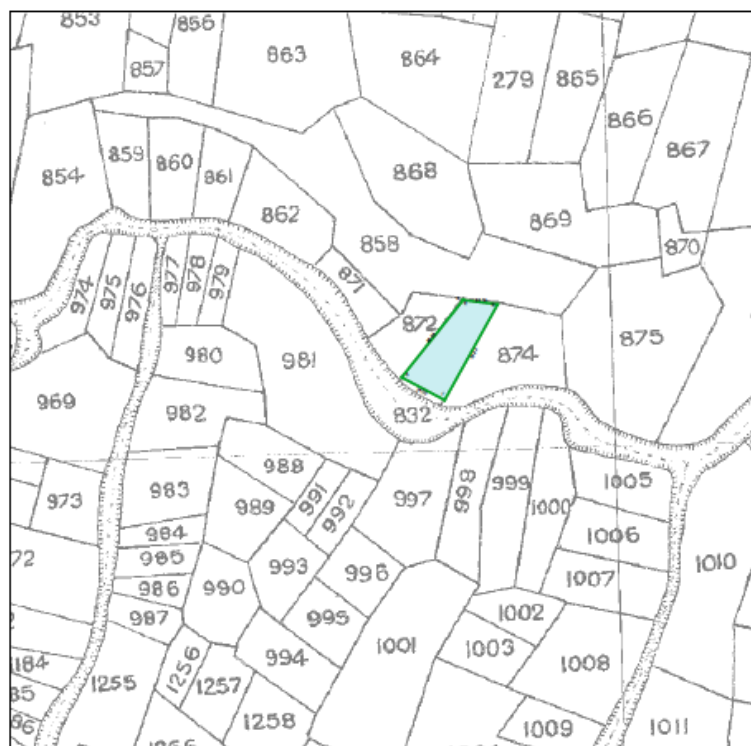

Ταχ.Δ/ση : Ραιδεστού 9
Ταχ.Κωδ. : 68200 Ορεστιάδα
Τηλέφωνο : 2552081725
TELEFAX : 2552023328

Α Π Ο Σ Π Α Σ Μ Α

ΑΓΡΟΚΤΗΜΑ ΑΣΒΕΣΤΑΔΕΣ
ΑΡΧΙΚΗ ΔΙΑΝΟΜΗ 1963

Κ Λ Ι Μ Α Κ Α 1 : 5000

Υ Π Ο Μ Ν Η Μ Α

Αριθμός τεμαχίου	Έκταση τ.μ.	Χαρακτηρισμός	Παρατηρήσεις
873	2.013	Δημόσιο	Πρόκειται να εκμισθωθεί σύμφωνα με τις διατάξεις του Ν.4061/12 και του Ν.4235/14

συντεταγμένες τεμαχίου σύμφωνα με το τοπογραφικό διάγραμμα του Πολιτικού Μηχ/κού Μάλτογλου Χρήστου

α/α	X	Y
A	698332.00	4580720.00
B	698356.00	4580717.00
Γ	698319.00	4580650.00
Δ	698289.00	4580666.00
E	698332.00	4580720.00