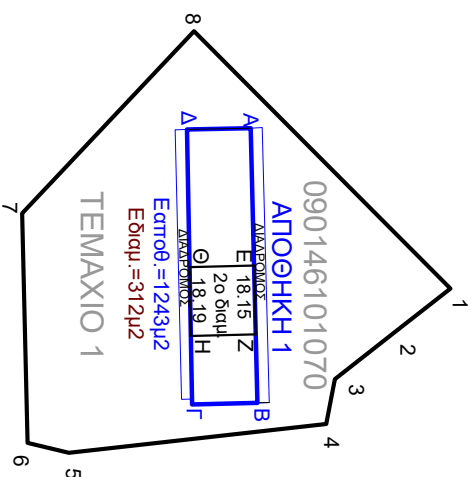

ΑΓΡΟΚΤΗΜΑ ΠΡΟΑΣΤΕΙΟΥ  
ΑΡΧΙΚΗ ΔΙΑΝΟΜΗ ΕΤΟΥΣ 1933  
ΤΕΜΑΧΙΟ 1, Κ.Α.Ε.Κ. 090146107070

ΕΚΤΑΣΗ:312τ.μ.

ΤΟΠΟΓΡΑΦΙΚΟ ΔΙΑΓΡΑΜΜΑ ΔΙΑΜΕΡΙΣΜΑΤΟΣ Νο 2 ΕΝΤΟΣ ΑΠΟΘΗΚΗΣ Νο 1

ΚΑΙΜΑΚΑ 1:2000

ΣΗΜΕΙΩΣΗ:  
Ο Κ.Α.Ε.Κ. 090146101070 Ε.ΠΙΤΤΕΙ ΕΝΤΟΣ ΤΟΥ ΥΠΙ-  
ΑΡΙΘΜ. 1 ΤΕΜΑΧΙΟΥ ΤΗΣ ΑΡΧ. ΔΙΑΝΟΜΗΣ ΕΤΟΥΣ 1933  
ΤΟΥ ΑΓΡΟΚΤΗΜΑΤΟΣ ΠΡΟΑΣΤΕΙΟΥ

ΣΥΝΤΕΤΑΓΜΕΝΕΣ ΚΟΡΥΦΩΝ ΑΠΟΘΗΚΗΣ Νο 1 & ΔΙΑΜ. 2		
Α/Α ΚΟΡΥΦΩΝ	X	Y
A	511792,40	4553984,39
B	511865,03	4553986,17
Γ	511865,50	4553968,87
Δ	511792,74	4553967,52
Ε	511828,74	4553985,28
Ζ	511846,89	4553985,73
Η	511847,31	4553968,53
Θ	511829,12	4553968,19