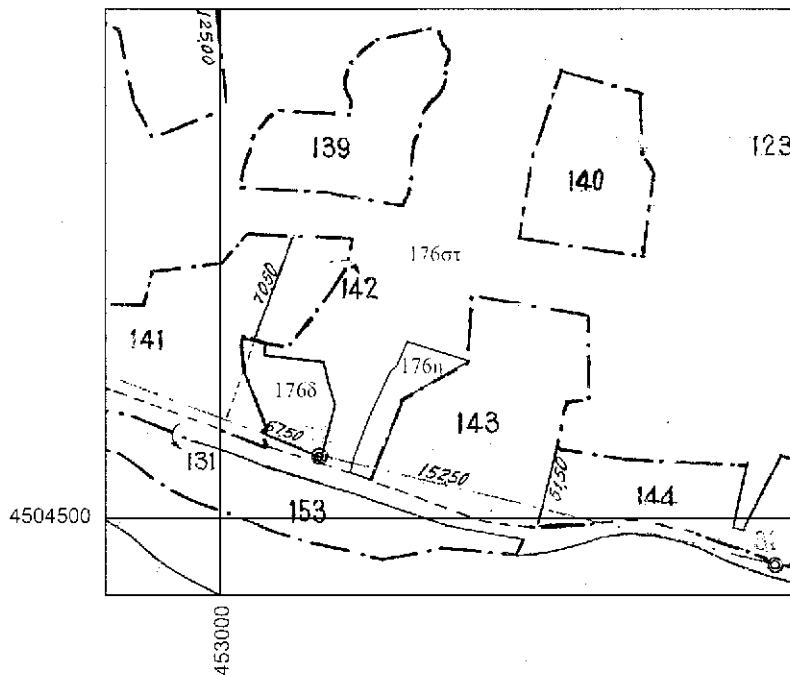

ΚΛΙΜΑΚΑ 1 : 5 0 0 0

Ταχ. Δ/ση: Παπαναστασίου 63
Τ.Κ.: 544 53
Τηλέφωνο: 2310-557 568

ΥΠΟΜΝΗΜΑ

ΑΡΙΘΜΟΣ ΤΕΜΑΧΙΟΥ	ΕΚΤΑΣΗ Τ.Μ.	ΕΙΔΟΣ ΕΔΑΦΟΥΣ	ΟΝΟΜΑΤΕΠΩΝΥΜΟ
176στ	-	βοσκη ορεινή	κοινόχρηστο
176η	2009	-	πρόκειται να εκμισθωθεί σύμφωνα με τις διατάξεις του άρθρου 4 του Ν.4061-2012

Τα παρόν συντάχθηκε σύμφωνα με το τοπογραφικό διαγράμμα της μηχανικού Ελισάβετ Γ. Αλεπά

ΣΥΝ/ΝΕΣ 176η ΤΕΜΑΧΙΟΥ

X=453123.67 Y=4504616.66
X=453116.50 Y=4504600.48
X=453112.45 Y=4504597.07
X=453098.48 Y=4504567.18
X=453088.37 Y=4504540.49
X=453085.71 Y=4504530.38
X=453100.25 Y=4504525.57
X=453120.86 Y=4504578.77
X=453165.01 Y=4504603.80