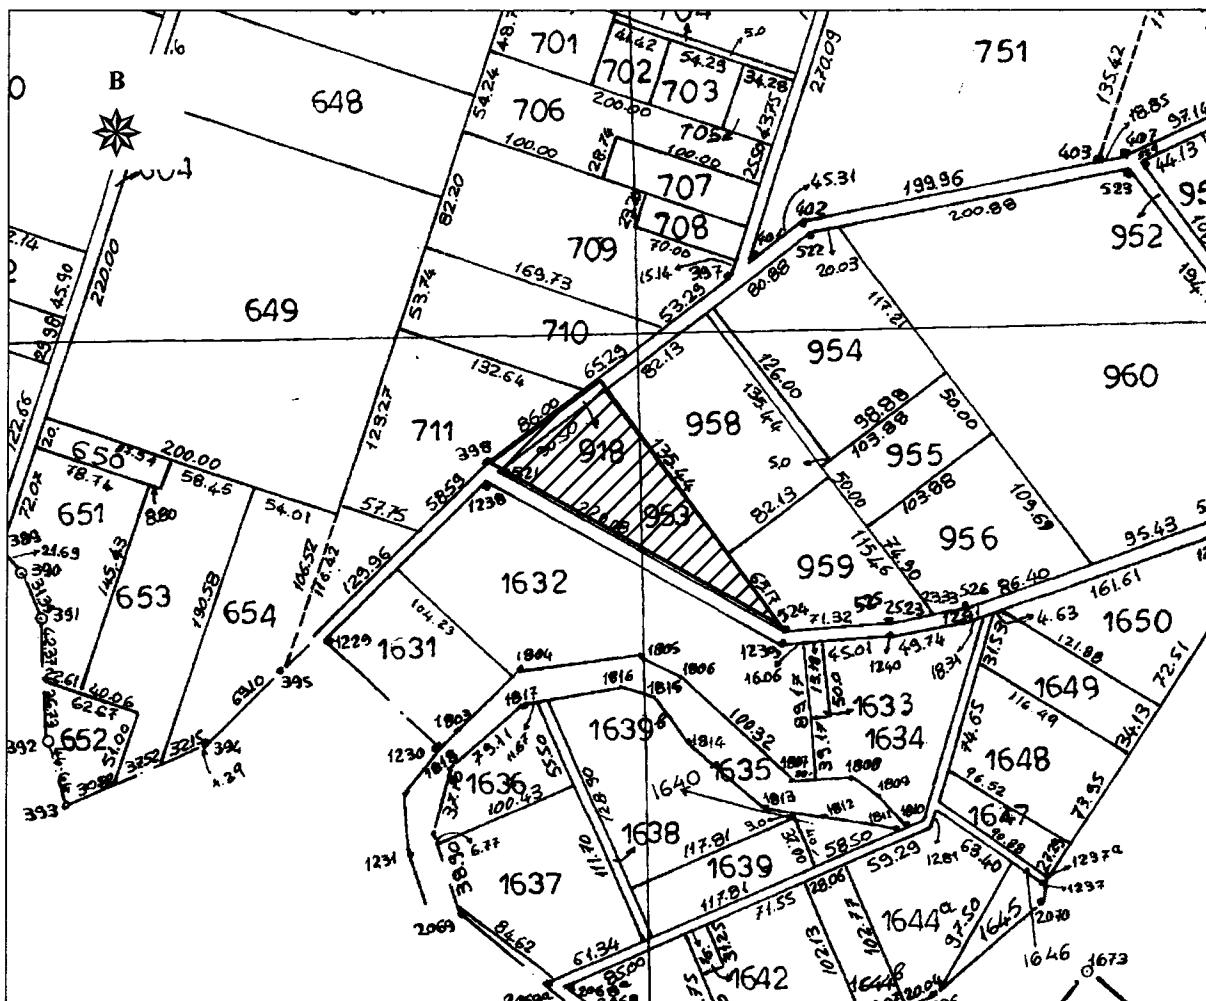

ΕΛΛΗΝΙΚΗ ΔΗΜΟΚΡΑΤΙΑ
 ΠΕΡΙΦΕΡΕΙΑ ΑΝΑΤ. ΜΑΚΕΔΟΝΙΑΣ - ΘΡΑΚΗΣ
 ΓΕΝΙΚΗ ΔΙΕΥΘΥΝΣΗ ΠΕΡΙΦΕΡΕΙΑΚΗΣ
 ΑΓΡΟΤΙΚΗΣ ΟΙΚΟΝΟΜΙΑΣ & ΚΤΗΝΙΑΤΡΙΚΗΣ
 ΠΕΡΙΦΕΡΕΙΑΚΗ ΕΝΟΤΗΤΑ ΡΟΔΟΠΗΣ
 Δ/ΝΣΗ: ΑΓΡΟΤΙΚΗΣ ΟΙΚΟΝΟΜΙΑΣ & ΚΤΗΝ/ΚΗΣ
 ΤΜΗΜΑ: ΤΟΠΟΓΡΑΦΙΑΣ, ΕΠΟΙΚΙΣΜΟΥ - ΑΝΑΔΑΣΜΟΥ

ΔΙΑΓΡΑΜΜΑ
 ΑΝΑΔΑΣΜΟΣ ΑΓΙΩΝ ΘΕΟΔΩΡΩΝ
 ΕΤΟΥΣ 1984-91
 ΤΕΜΑΧΙΟ : τμήμα 953 τ.μ.
 ΕΜΒΑΔΟΝ : 9.078 τ.μ.
 ΚΑΙΜΑΚΑ : 1 : 5.000

Πίνακας Συντεταγμένων των κορυφών του Α,Β,Γ...
 Εμβαδόν τεμαχίου = 9078.00 τ.μ.

α/α	X	Y
A	616715.29	4540138.35
B	616787.81	4540192.53
Γ	616868.85	4540084.04
Δ	616907.85	4540031.84