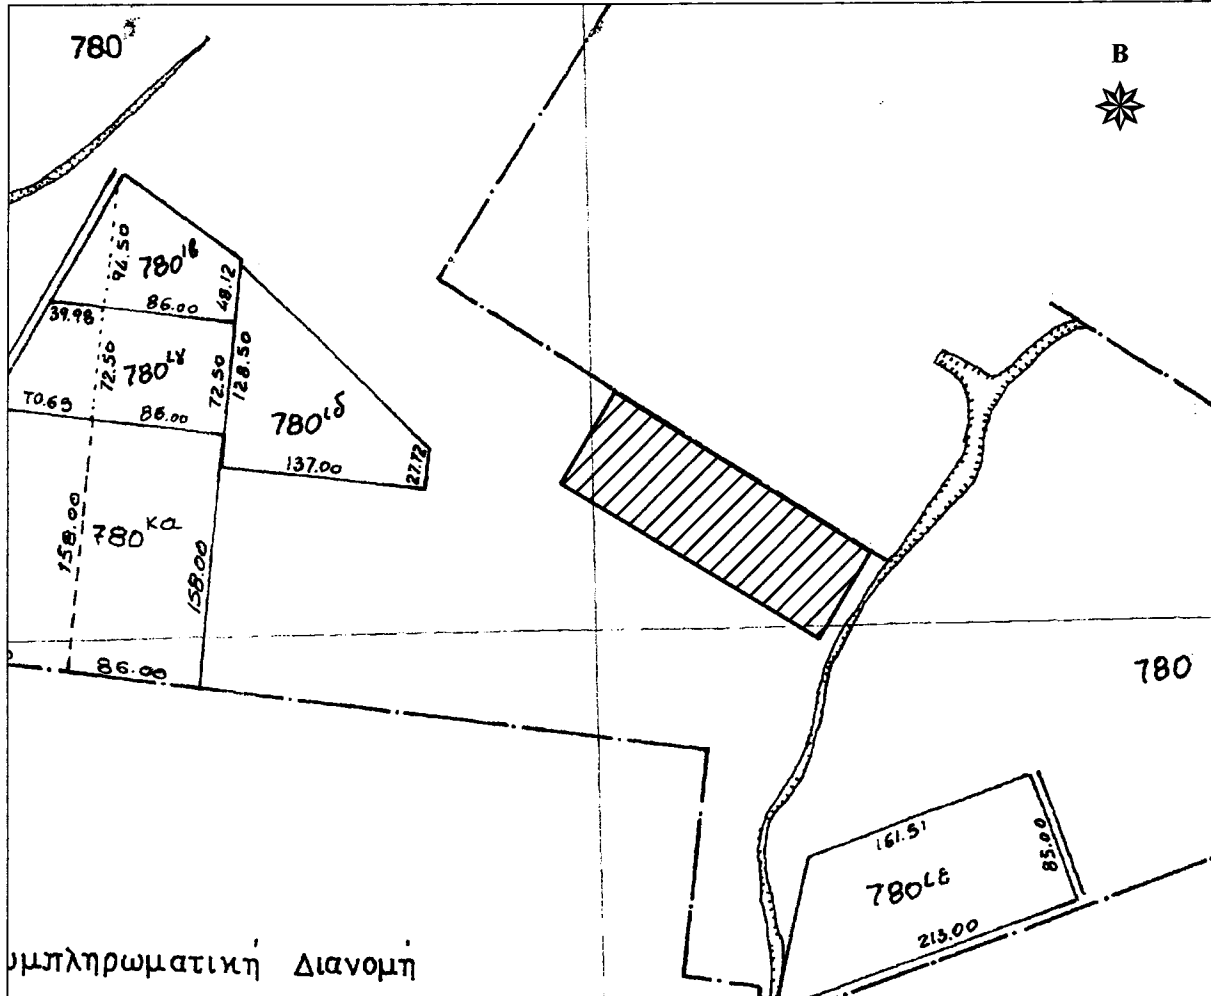

ΔΙΑΓΡΑΜΜΑ
ΣΥΜ/ΤΙΚΗ ΔΙΑΝΟΜΗ ΑΓΡ/ΤΟΣ
ΑΕΤΟΛΟΦΟΥ ΕΤΟΥΣ 1973
ΤΕΜΑΧΙΟ : τμήμα 780κδ τεμ.
ΕΜΒΑΔΟΝ : 13.609,54 τ.μ.
ΚΛΙΜΑΚΑ : 1 : 5.000

Πίνακας Συντεταγμένων των κορυφών του Α, Β, Γ...
Εμβαδόν τεμαχίου = 13609.54 τ.μ.