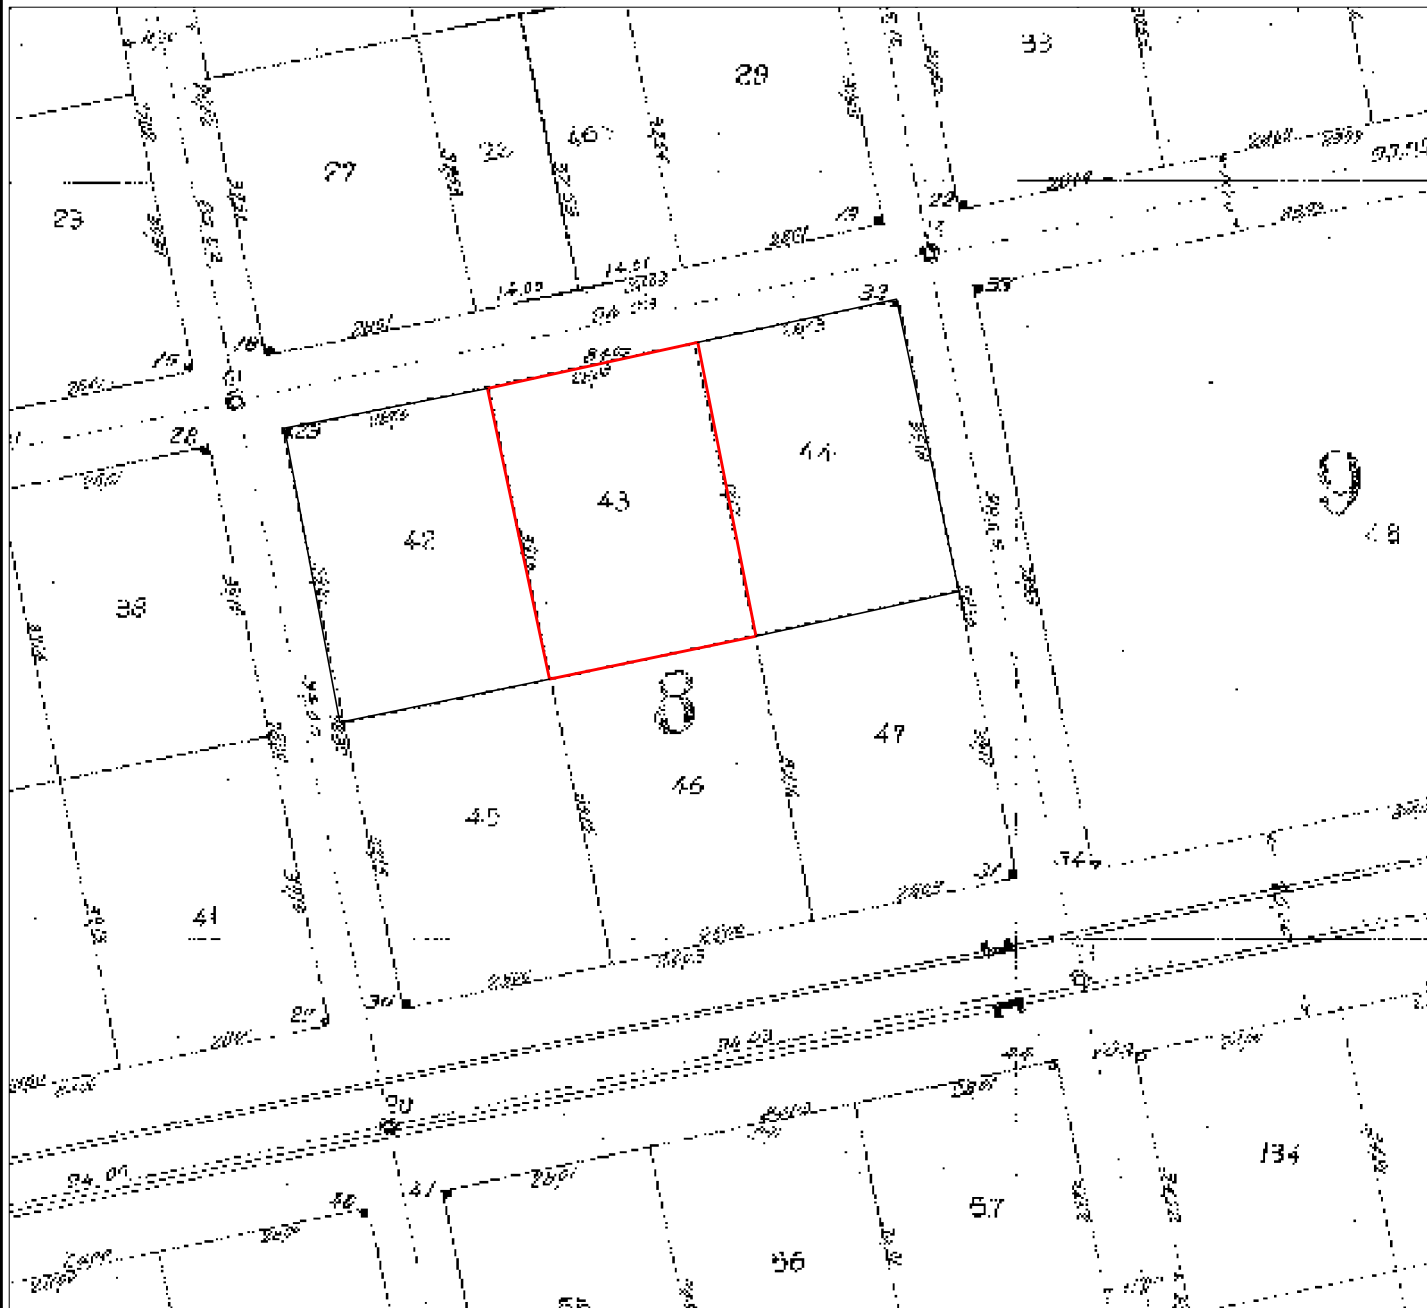

0003343254

ΑΠΟΣΠΑΣΜΑ ΣΥΝΟΙΚΙΣΜΟΣ "ΠΛΑΤΑΝΟΤΟΠΟΥ"

ΔΙΑΝΟΜΗ 1964-65
ΚΛΙΜΑΚΑ 1:1000

... 23.07.2024

... 234213/9952

ΕΓΣΑ 87

Αυτούσιο το οικόπεδο 43 (ΟΤ 8) εμβαδού 1.097 τ.μ.:

α/α	X	Y
A	504157,26	4521457,24
B	504184,68	4521462,91
Γ	504192,55	4521424,53
Δ	504165,13	4521418,87