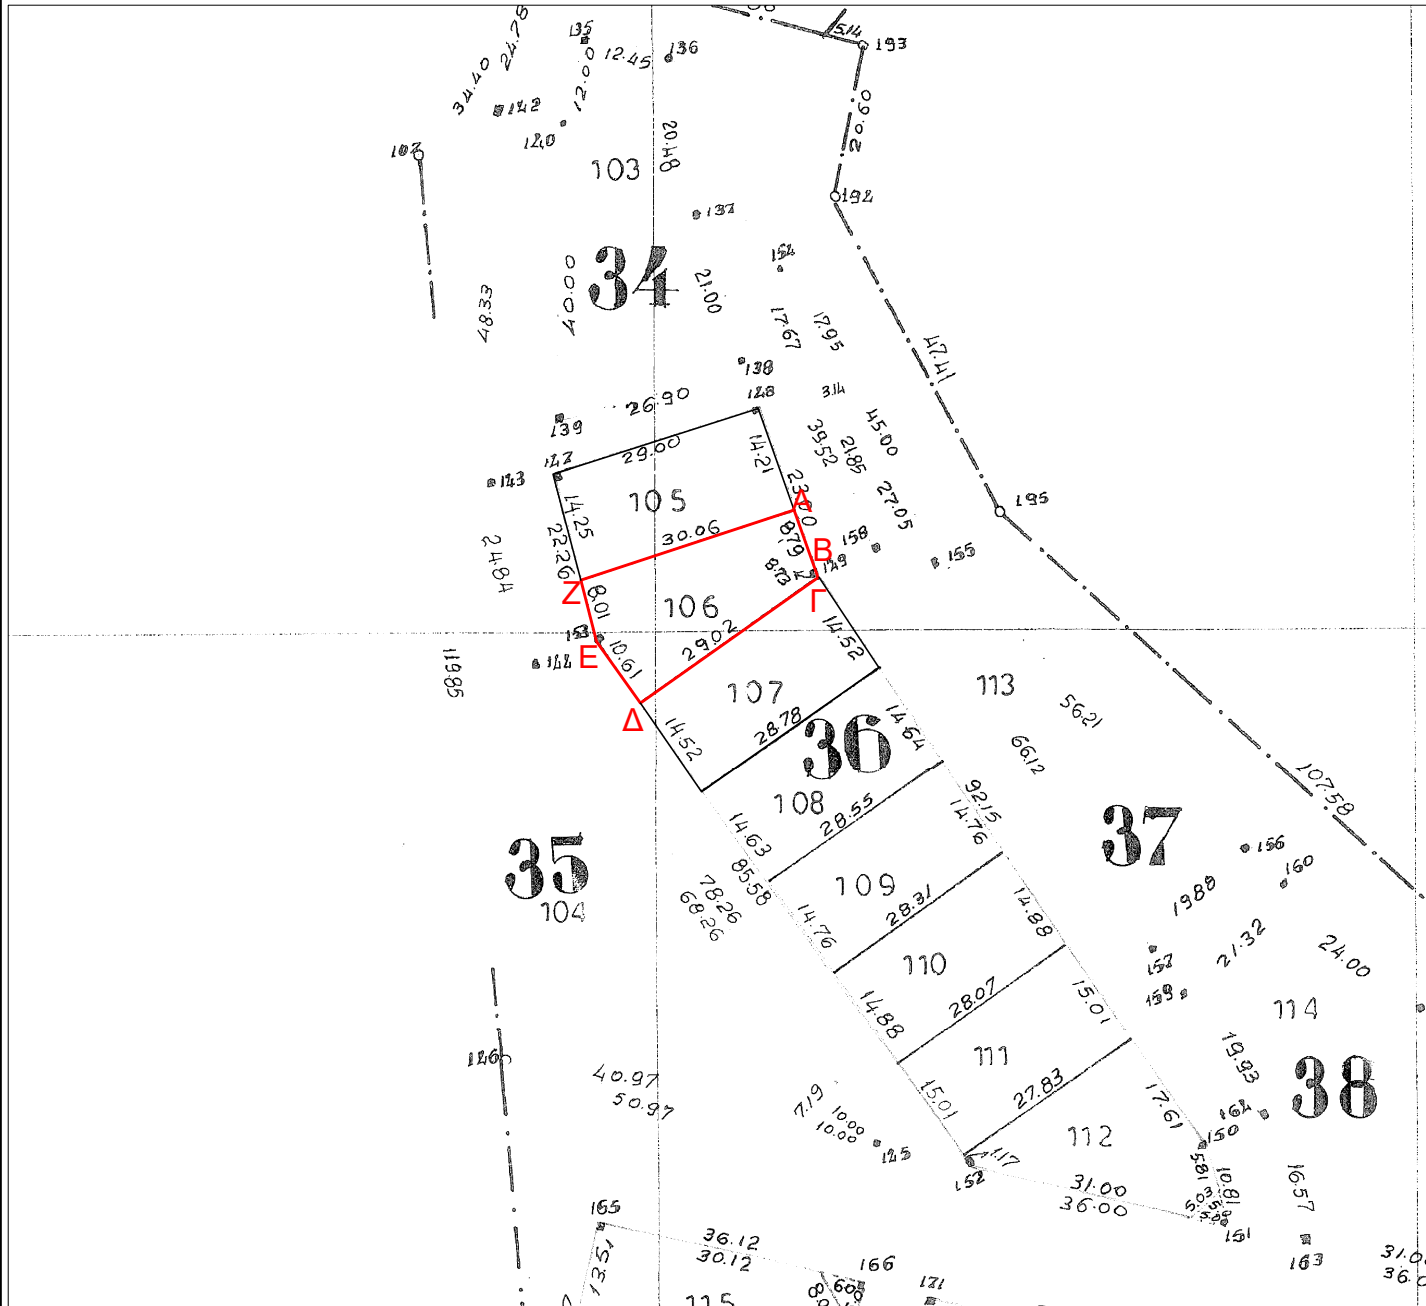

# ΑΠΟΣΠΑΣΜΑ ΣΥΝΟΙΚΙΣΜΟΣ

... 23.07.2024

... 234212/9951

## "ΣΤΑΥΡΟΣ (ΑΜΥΓΔΑΛΕΩΝΑ)"

ΣΥΜΠΛΗΡΩΜΑΤΙΚΗ ΔΙΑΝΟΜΗ 1995

ΚΛΙΜΑΚΑ 1: 1000

ΕΓΣΑ 87

Αυτούσιο το οικόπεδο με αριθμό 106 (ΟΤ 36) 419 τ.μ.:

α/α	X	Y
A	530977,753	4532861,574
B	530980,449	4532853,210
Γ	530980,860	4532852,607
Δ	530957,142	4532835,899
E	530951,031	4532844,570
Z	530949,149	4532852,353