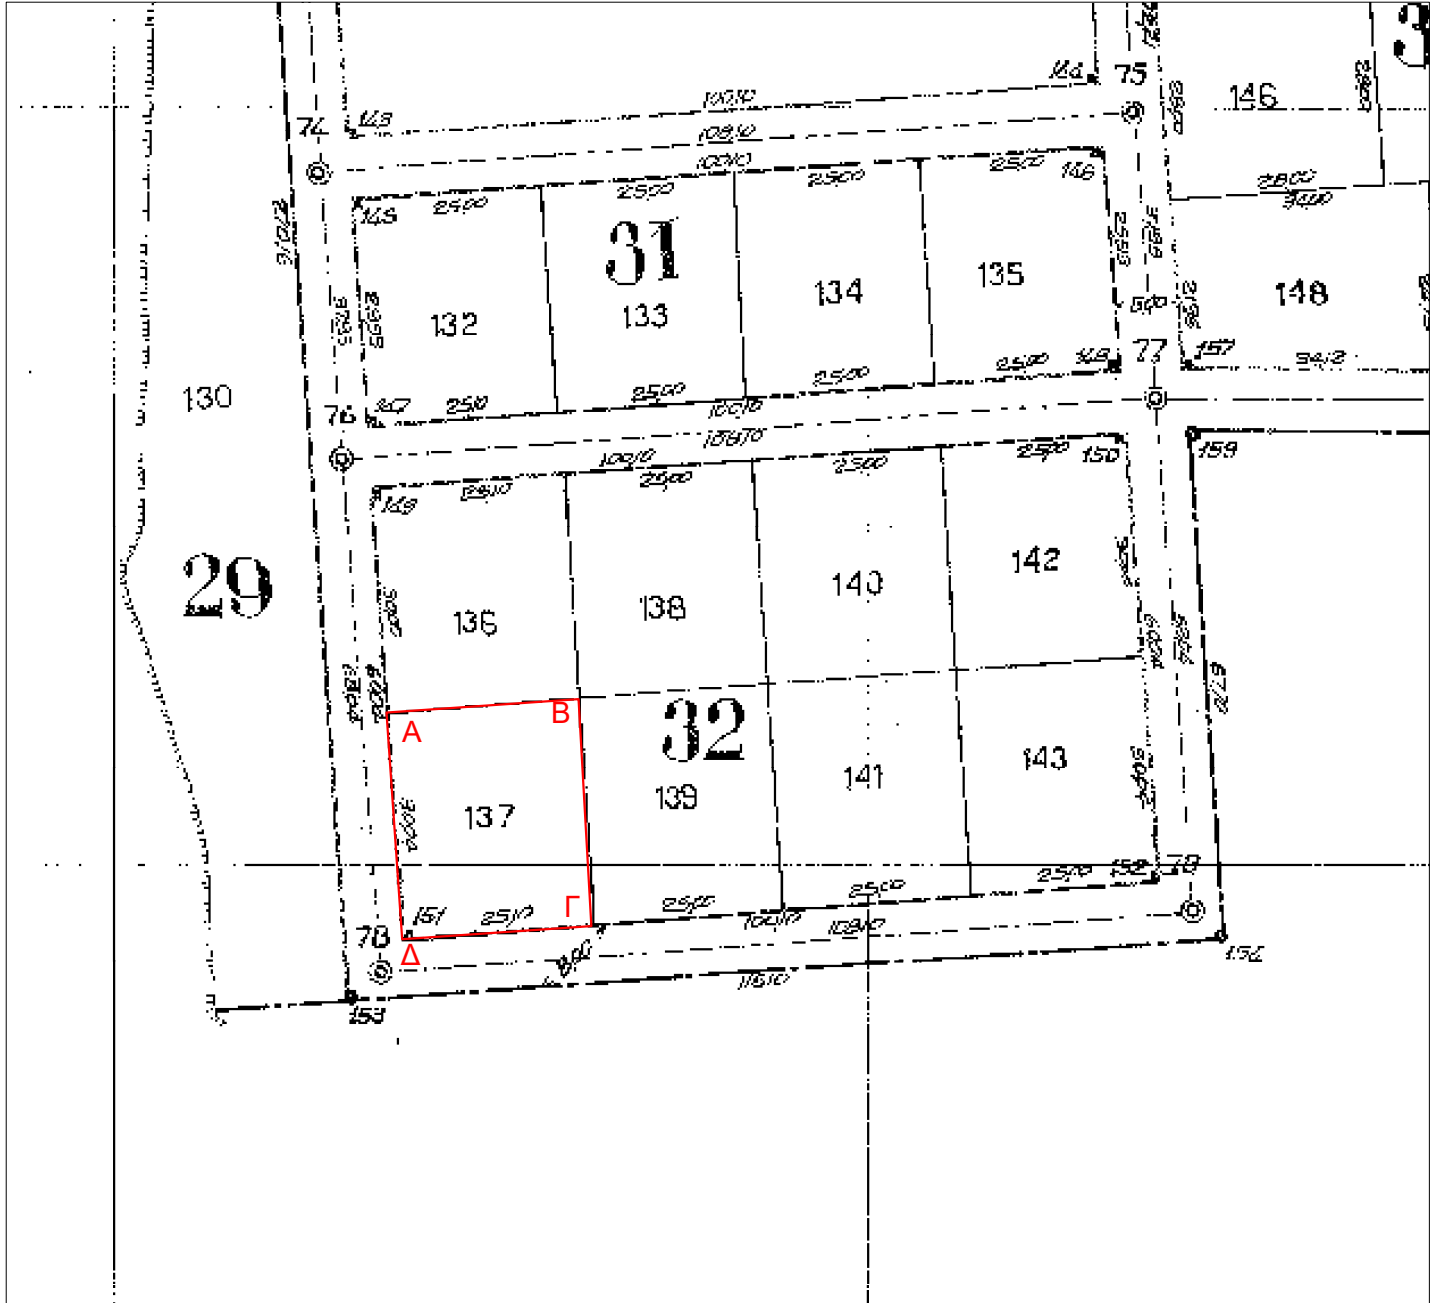

ΑΠΟΣΠΑΣΜΑ
ΣΥΝΟΙΚΙΣΜΟΣ
"ΓΑΛΗΨΟΥ"
 ΔΙΑΝΟΜΗ 1976
 ΚΛΙΜΑΚΑ 1: 1000

ΕΓΣΑ 87

Αυτούσιο το οικόπεδο 137 (ΟΤ 32) εμβαδού 754 τ.μ.:

α/α	X	Y
A	495422,08	4516312,30
B	495447,11	4516314,15
Γ	495449,30	4516284,19
Δ	495424,27	4516282,34