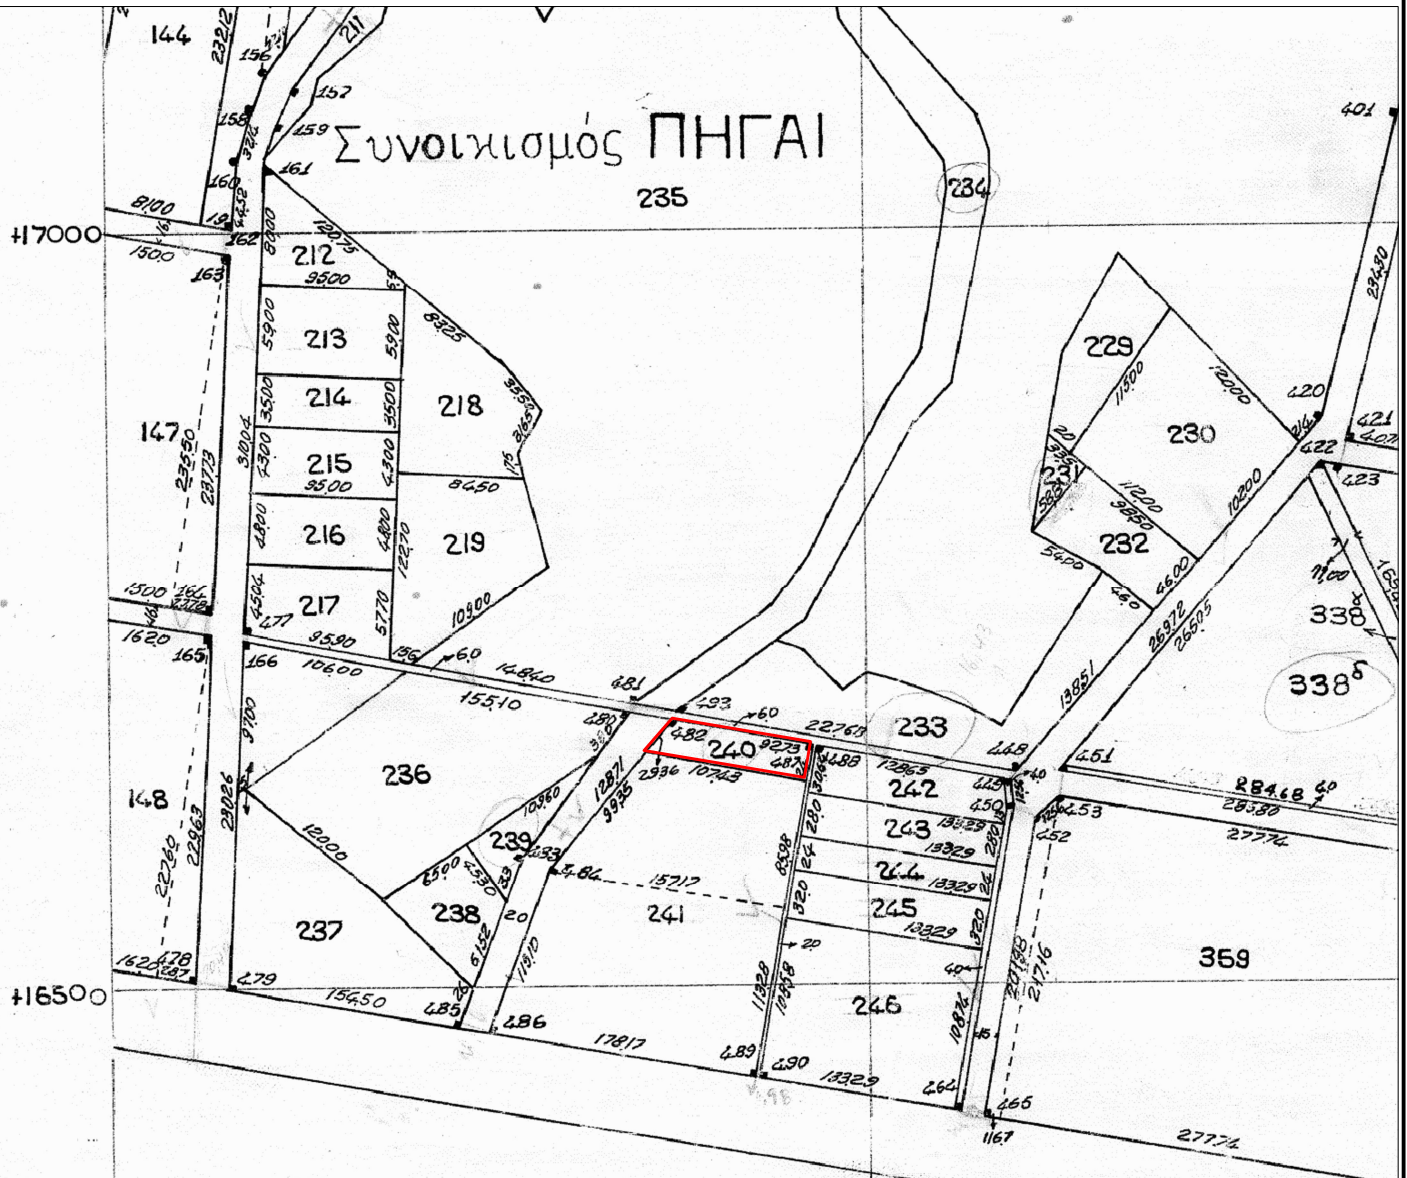

ΑΠΟΣΠΑΣΜΑ ΑΡΓΟΚΤΗΜΑΤΟΣ "ΠΗΓΑΙ"

05.11.2024
358127/16508

ΑΝΑΔΑΣΜΟΣ 1970
ΚΛΙΜΑΚΑ 1: 5000

ΕΓΣΑ 87

Τμήμα του τεμαχίου 240 εμβαδού 2.402,16 τ.μ.:

α/α	X	Y
A	556146,73	4527668,77
B	556238,14	4527653,36
Γ	556234,14	4527629,70
Δ	556128,16	4527647,56