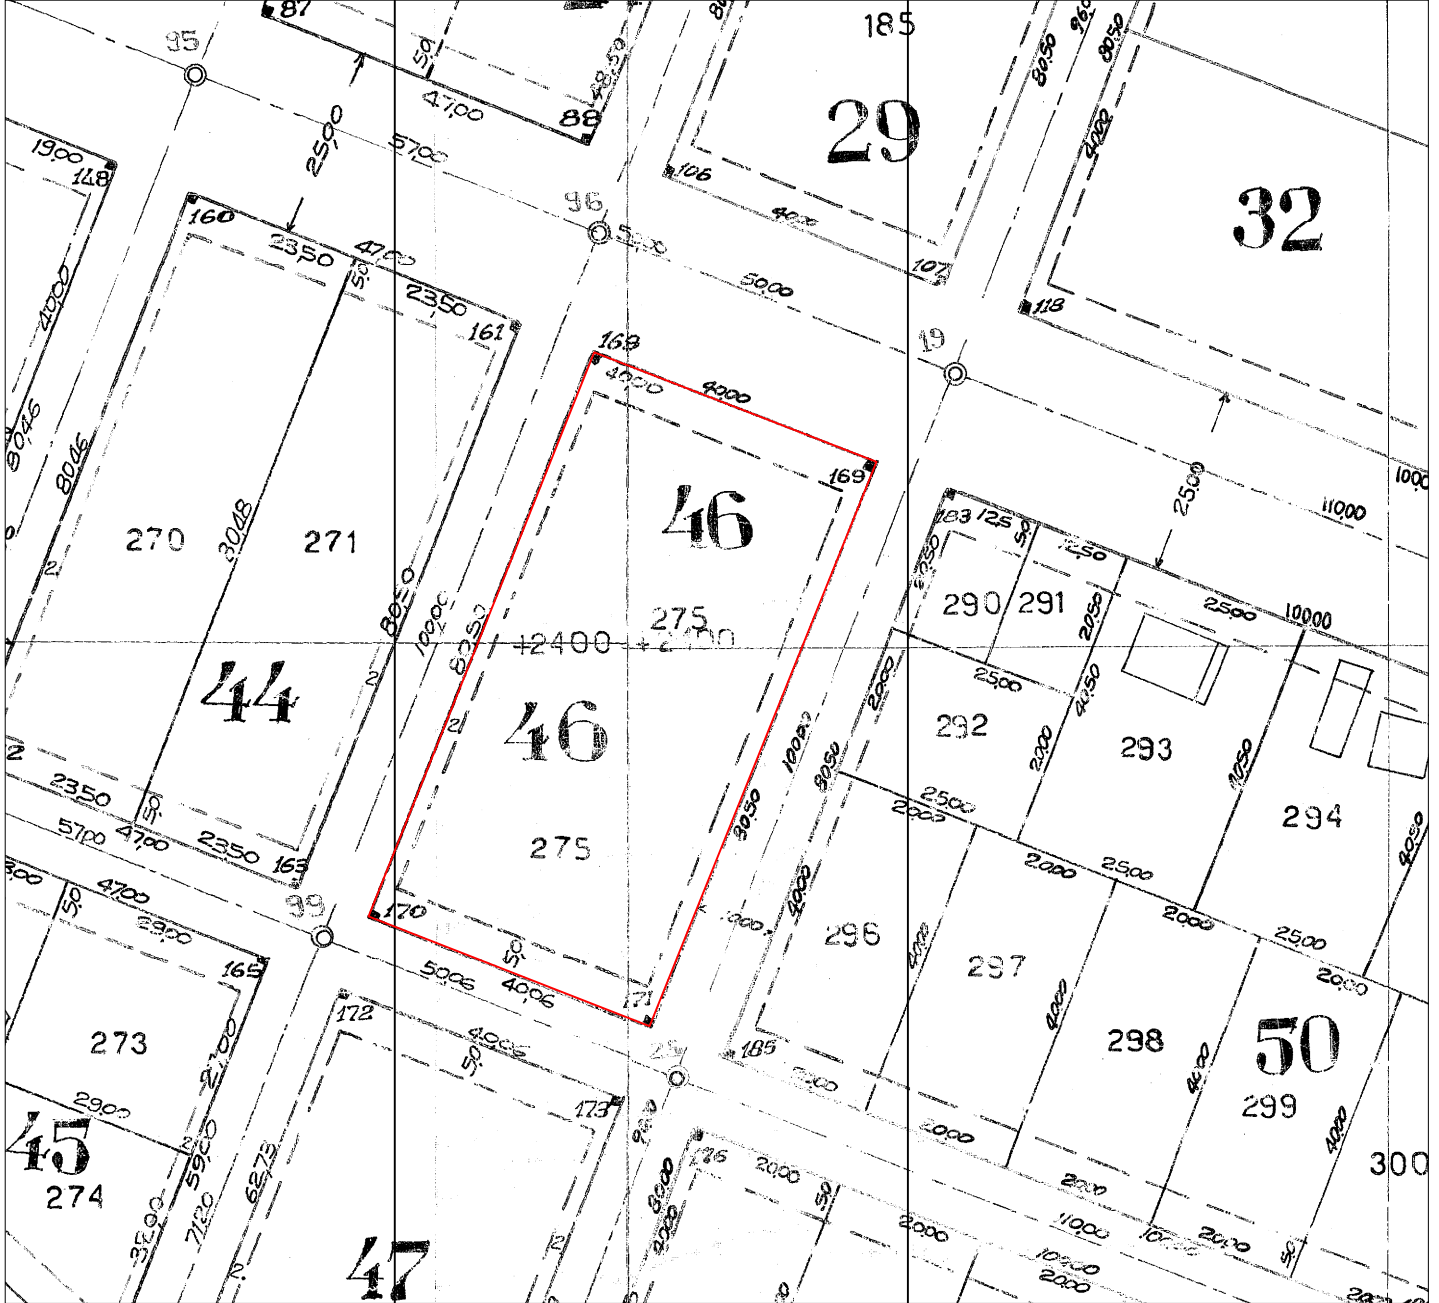

ΑΠΟΣΠΑΣΜΑ
ΣΥΝΟΙΚΙΣΜΟΣ
"ΓΕΩΡΓΙΑΝΗ"
 ΔΙΑΝΟΜΗ 1973-1976
 ΚΛΙΜΑΚΑ 1:1000

... 12.06.2024
 ... 184537/7646

ΕΓΣΑ 87

Οικόπεδο 275 (Ο.Τ. 46) εμβαδού 3.222 τ.μ.:

α/α	X	Y
A	511799,818	4535346,386
B	511828,675	4535421,536
Γ	511866,029	4535407,244
Δ	511837,228	4535332,072