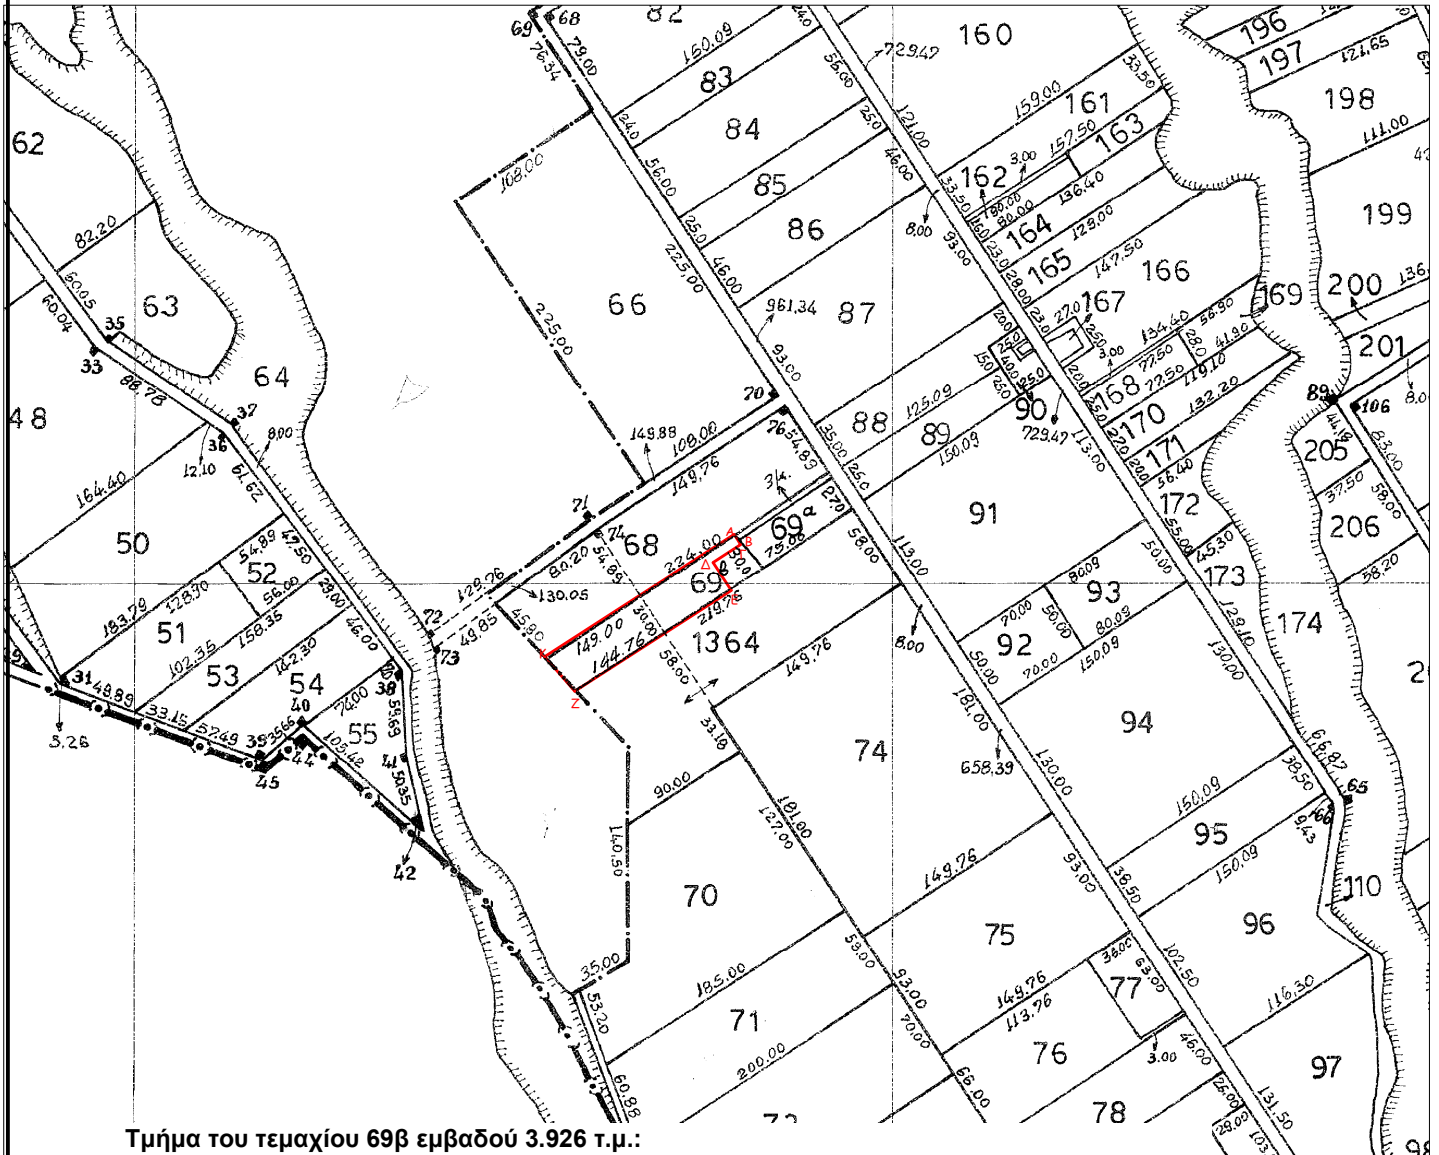

ΑΠΟΣΠΑΣΜΑ ΑΡΓΟΚΤΗΜΑΤΟΣ "ΠΛΑΤΑΝΟΤΟΠΟΣ"

ΑΝΑΔΑΣΜΟΣ 1975-77

ΩΣ ΑΝΑΘΕΩΡΗΘΗ ΚΑΤΑ ΕΤΗ 1979-80 & 1981
ΣΥΜΠΛΗΡΩΜΑΤΙΚΗ ΔΙΑΝΟΜΗ 2001

ΚΛΙΜΑΚΑ 1:5000

18.06.2024

191716/7922

ΕΓΣΑ 87

Τμήμα του τεμαχίου 69β εμβαδού 3.926 τ.μ.:

α/α	X	Y
A	504071,23	4519832,36
B	504072,86	4519829,84
Γ	504075,49	4519825,79
Δ	504057,25	4519813,75
E	504069,35	4519795,46
Z	503965,86	4519728,75
K	503946,00	4519751,63