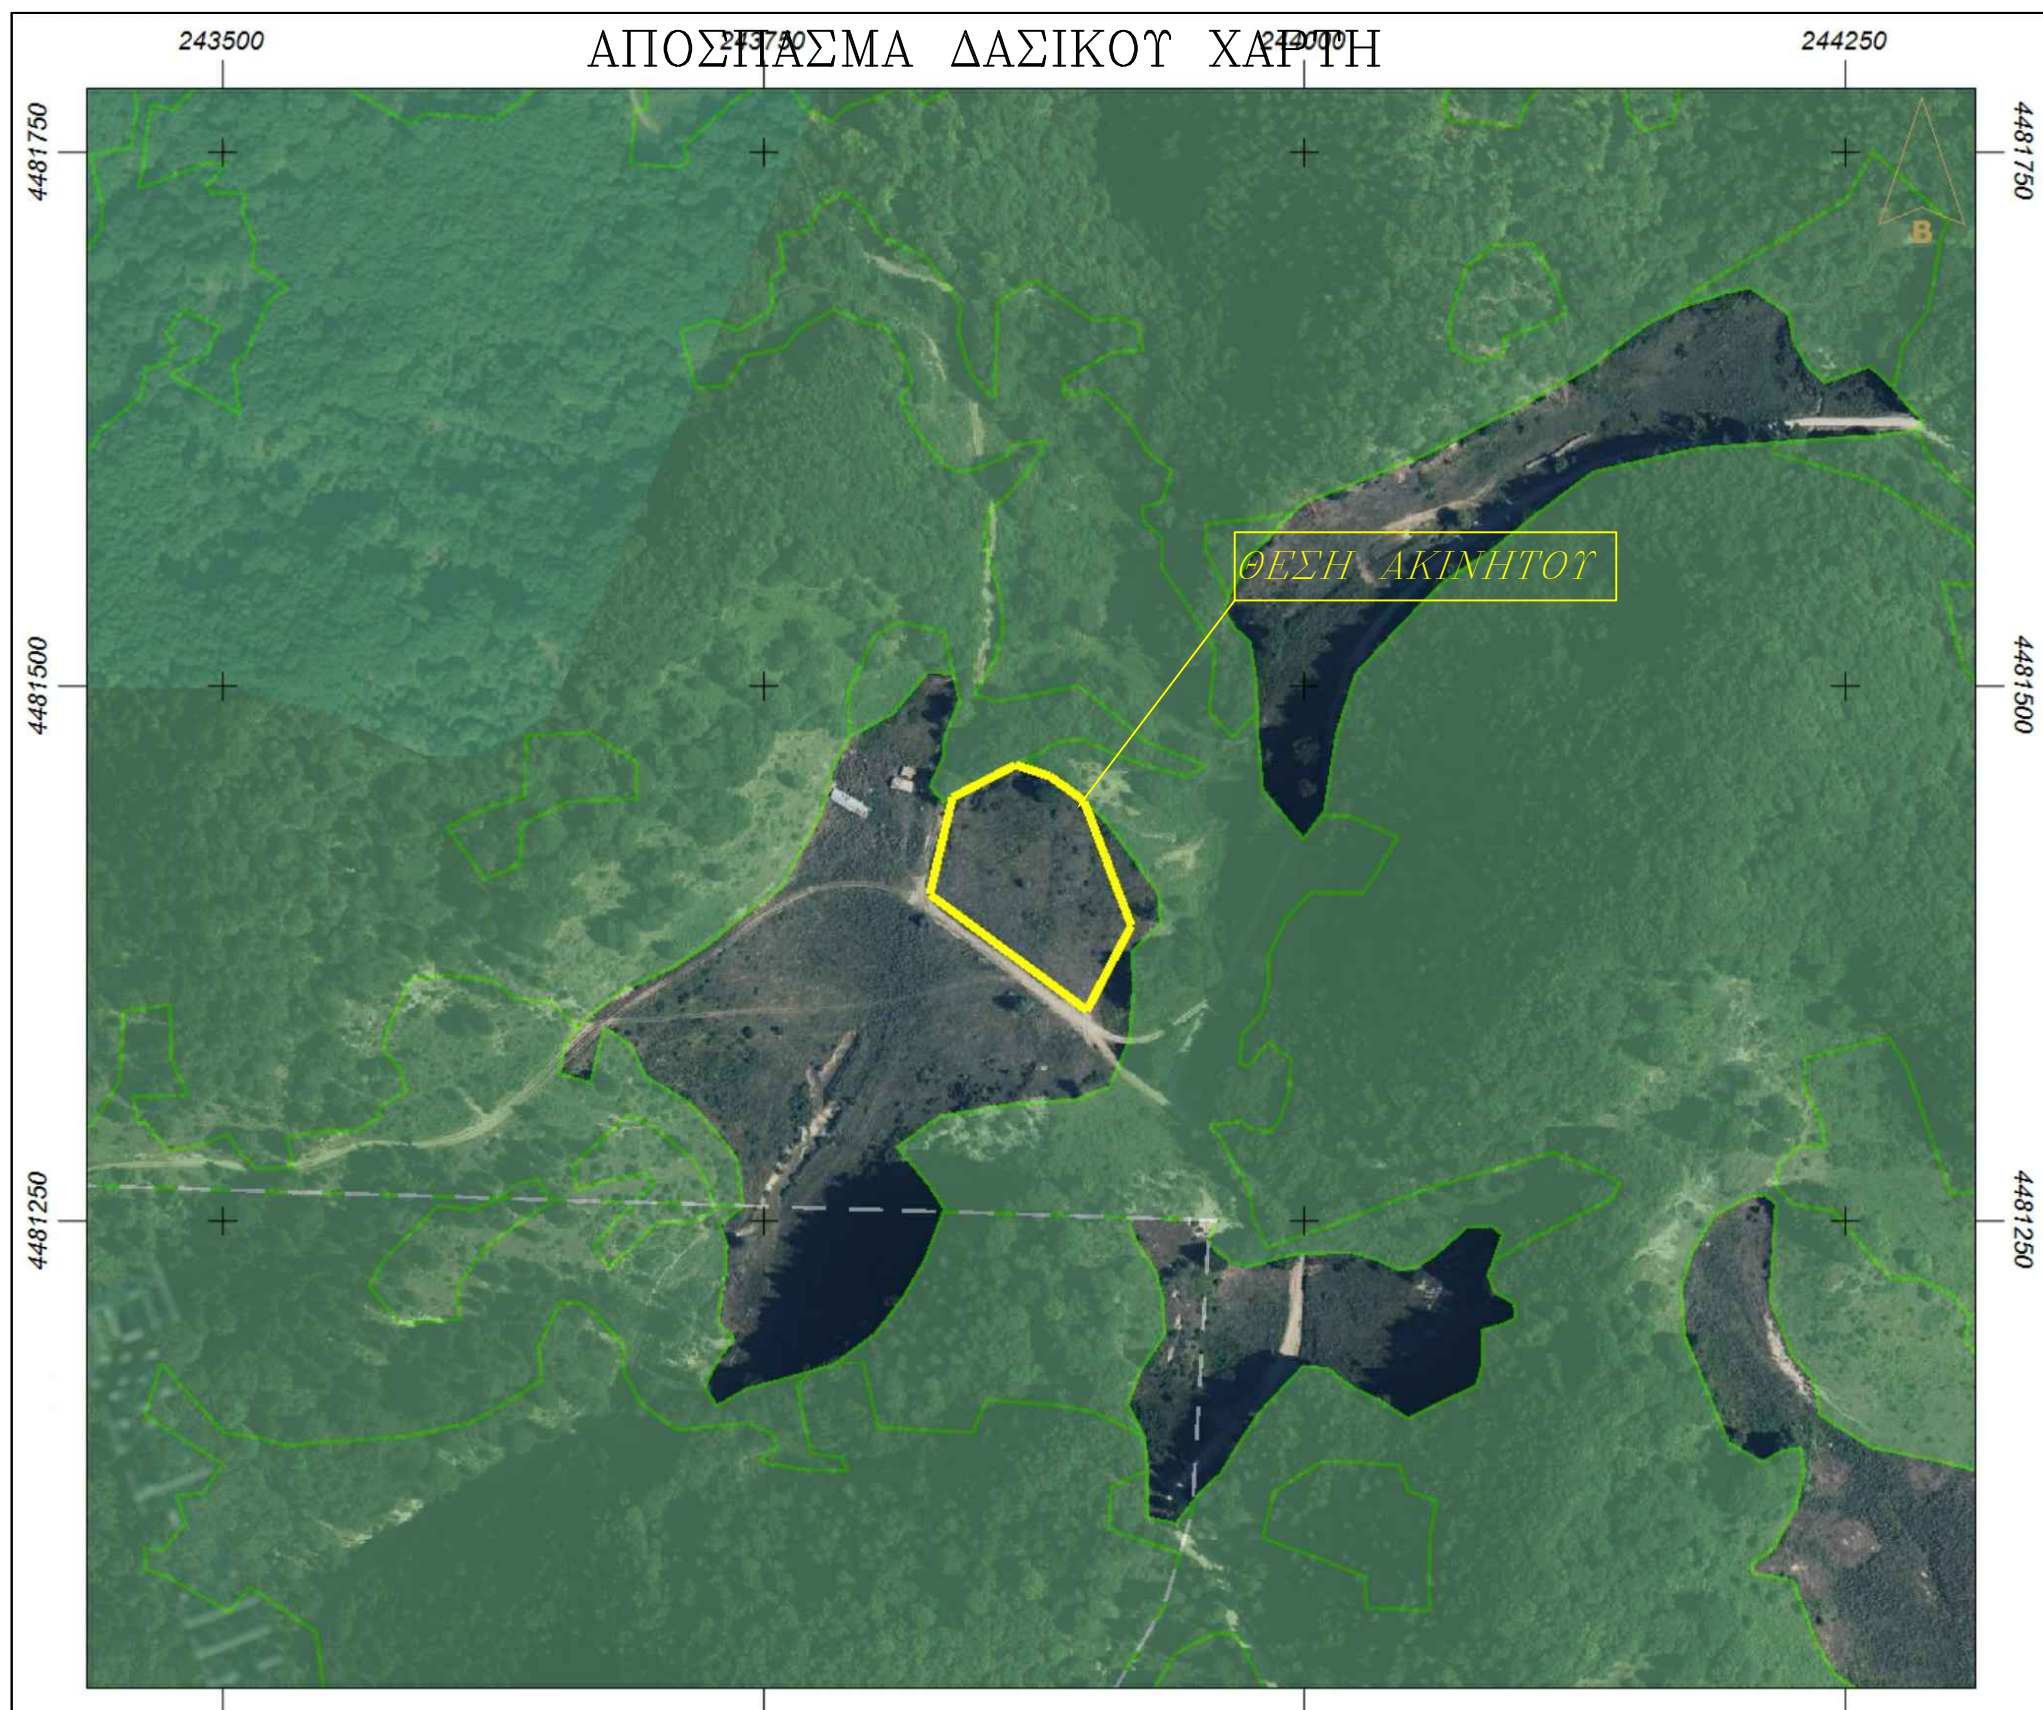

ΑΓΡΟΚΤΗΜΑ ΜΕΣΟΒΡΑΧΟΣ ΚΑΣΤΟΡΙΑΣ  
 ΤΜΗΜΑ ΑΓΡΟΤΕΜΑΧΙΟΥ ΥΠ'ΑΡΙΘΜΟ 389 ΕΜΒΑΔΟΥ Ε=17.580τ.μ.  
 ΟΡΙΣΤΙΚΗΣ ΔΙΑΝΟΜΗΣ ΜΕΣΟΒΡΑΧΟΥ ΕΤΟΥΣ 1934  
 ΑΠΟΣΠΑΣΜΑ ΟΡΘΟΦΩΤΟΧΑΡΤΗ  
 ΠΗΓΗ ΕΘΝΙΚΟ ΚΤΗΜΑΤΟΛΟΓΙΟ

ΠΙΝΑΚΑΣ ΣΤ/ΝΩΝ ΚΟΡΥΦΩΝ ΓΗΠΕΔΟΥ ΣΤΟ ΕΓΣΑ 87

α/α	X (m)	Y (m)	S (m)
A	243895.01	4481338.78	
B	243880.37	4481310.26	32.06
Γ	243875.23	4481305.00	7.35
Δ	243867.63	4481304.52	7.61
E	243831.93	4481298.57	36.19
Z	243812.38	4481284.12	24.31
H	243826.83	4481266.69	22.64
Θ	243830.54	4481260.80	6.96
I	243731.61	4481286.61	102.25
K	243727.35	4481292.46	7.23
Λ	243715.44	4481305.03	17.31
M	243704.21	4481311.77	13.10
N	243683.14	4481342.78	37.49
Ξ	243764.81	4481399.20	99.26
O	243784.28	4481404.45	20.16
Π	243802.07	4481405.46	17.82
P	243816.66	4481396.03	17.38
A	243895.01	4481338.78	97.03
Ε = 17580.00τ.μ.			