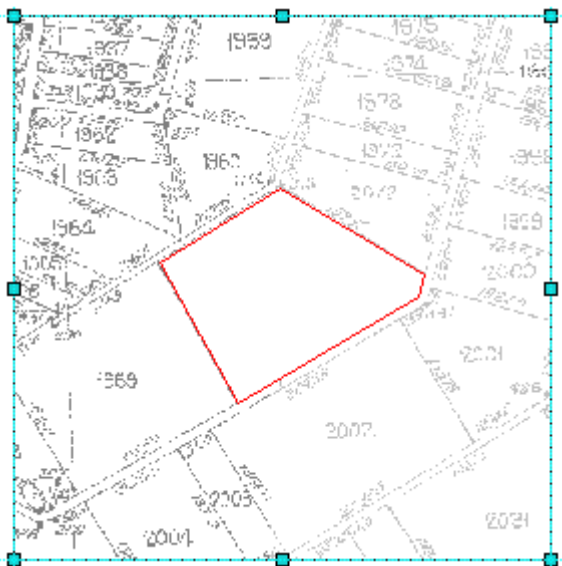

Ορεστιάδα 10-06-2024

Α Π Ο Σ Π Α Σ Μ Α

ΑΓΡΟΚΤΗΜΑ ΡΙΖΙΩΝ
 ΑΝΑΔΑΣΜΟΣ 1969-73 ΑΝΑΘ/ΣΗ 1981

Ταχ.Δ/ση : Ραιδεστού 9
 Ταχ.Κωδ. : 68200 Ορεστιάδα
 Τηλέφωνο : 2552022530
 TELEFAX : 2552023328

ΚΛΙΜΑΚΑ 1:5000

Υ Π Ο Μ Ν Η Μ Α

Αριθμός τεμαχίου	Έκταση τ.μ.	Χαρακτηρισμός	Παρατηρήσεις
1971	26.125	Διεύθυνσις Γεωργίας Ορεστιάδας Έβρου	Πρόκειται να εκμισθωθεί σύμφωνα με τις διατάξεις του Ν.4061/12 και του Ν.4235/14

συντεταγμένες τεμαχίου σύμφωνα με το τοπογραφικό διάγραμμα

α/α	X	Y
A	700594.51	4608443.37
B	700705.90	4608513.85
Γ	700840.33	4608433.12
Δ	700834.46	4608413.27
E	700667.06	4608314.05
Z	700594.51	4608443.37