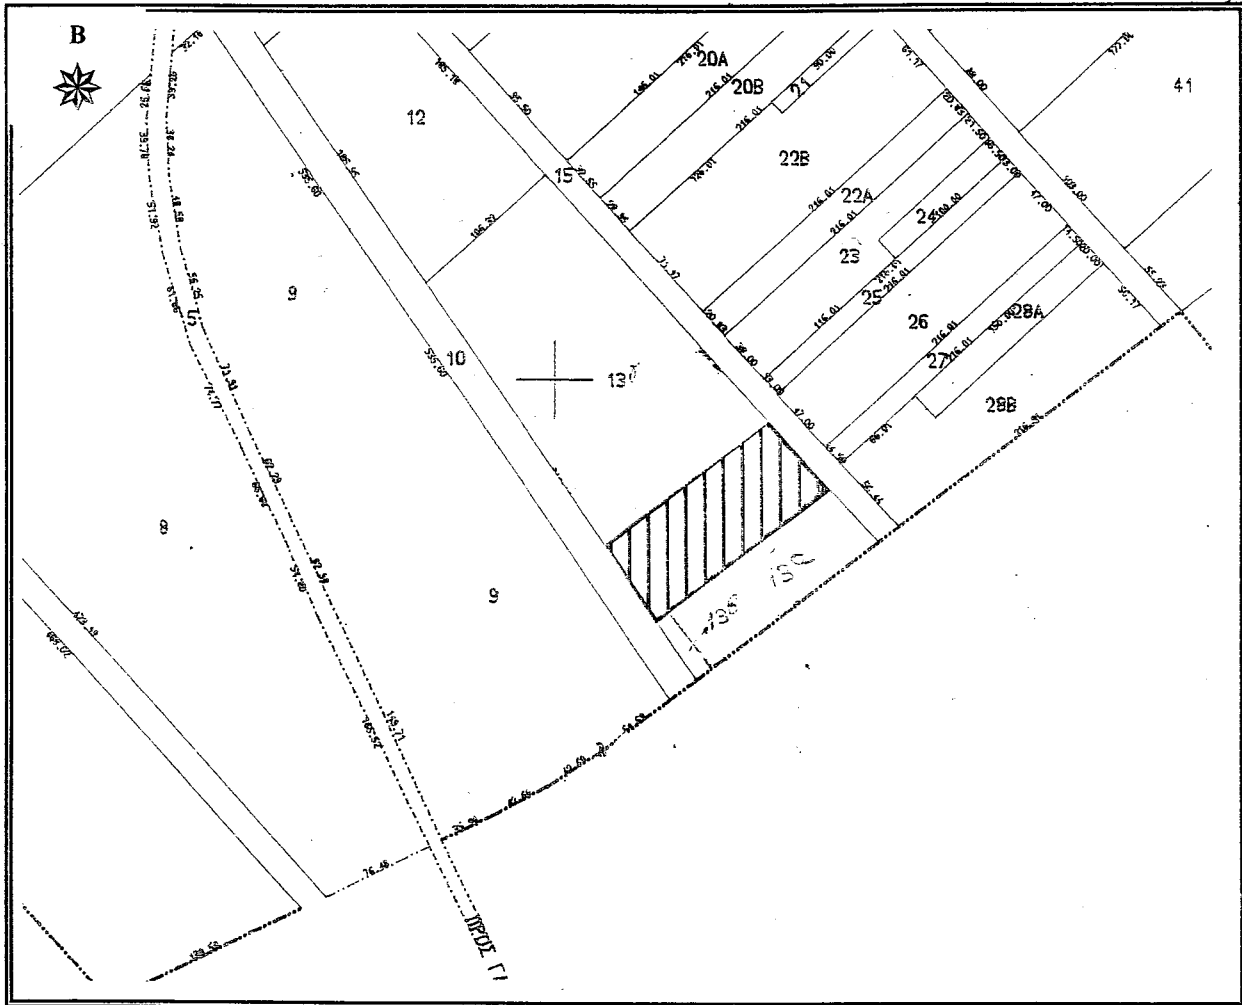

ΔΙΑΓΡΑΜΜΑ

ΑΝΑΔΑΣΜΟΣ ΝΕΑΣ ΚΑΛΛΙΣΤΗΣ (Κάμπος)

ΕΤΟΥΣ 1998

ΤΕΜΑΧΙΟ : 13 γ. τεμ.

ΕΜΒΑΔΟΝ : 8.353,00 τ.μ.

ΚΛΙΜΑΚΑ 1 : 5.000

Κορυφή	X	Y
A	599956,200	4542374,820
B	599851,810	4542292,680
Γ	599843,570	4542286,190
Δ	599808,650	4542335,100
Ε	599914,790	4542418,590
Εμβαδό:	8.353,00 τ.μ.	