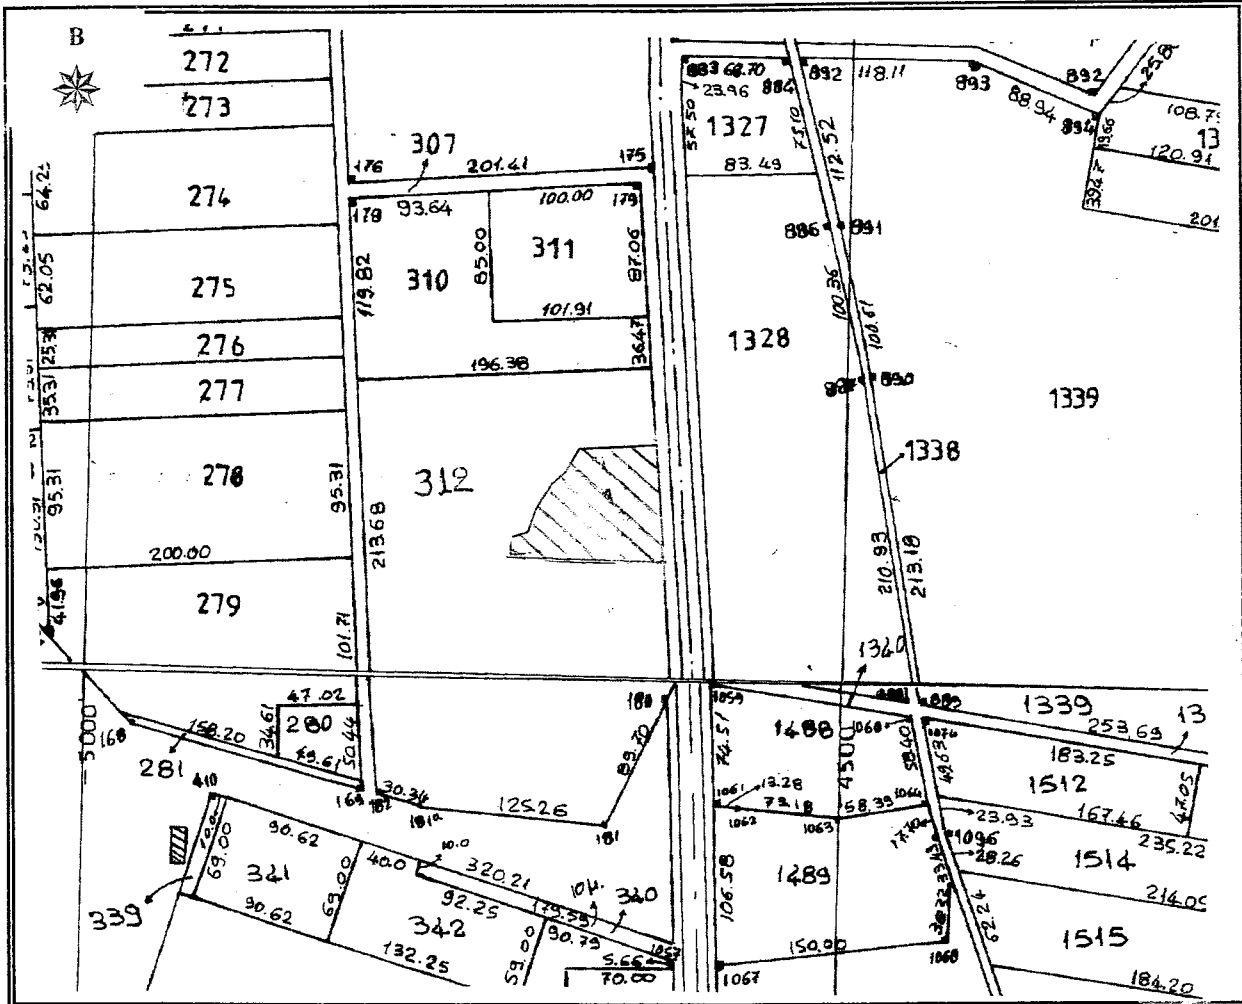

ΔΙΑΓΡΑΜΜΑ

ΑΝΑΔΑΣΜΟΣ ΑΓΙΩΝ ΘΕΟΔΩΡΩΝ
 ΕΤΟΥΣ 1984-1991

ΤΕΜΑΧΙΟ : 312 τεμ.
 ΕΜΒΑΔΟΝ : 5.521,52 τ.μ.
 ΚΑΙΜΑΚΑ 1 : 5.000

Κορυφή	X	Y
A	618616,300	4544423,440
B	618622,840	4544356,400
Γ	618522,810	4544348,440
Δ	618521,970	4544359,610
E	618533,680	4544363,980
Z	618538,390	4544379,260
H	618547,930	4544395,470
Θ	618556,640	454403,810
I	618565,490	4544419,500
Εμβαδό:	5.521,52 τ.μ.	