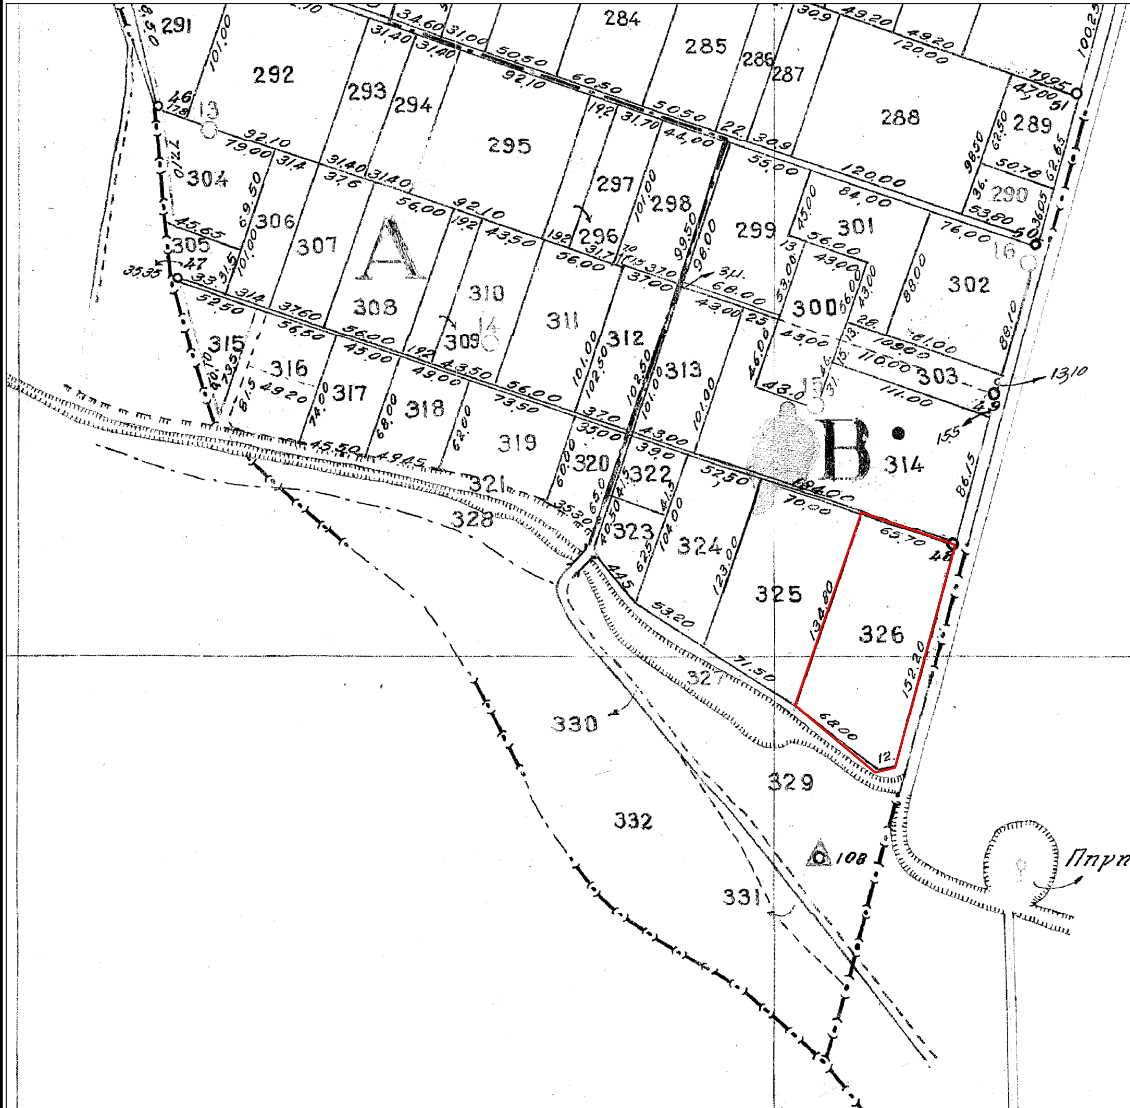

**ΑΠΟΣΠΑΣΜΑ  
ΑΡΓΟΚΤΗΜΑΤΟΣ  
"ΤΕΝΑΓΗ ΦΙΛΙΠΠΩΝ"  
ΣΑΔΚ ΑΝΤΙΦΙΛΙΠΠΩΝ  
ΟΡΙΣΤΙΚΗ ΔΙΑΝΟΜΗ 1954  
ΚΛΙΜΑΚΑ 1: 5000**

ΕΓΣΑ 87

Τεμάχιο 326 εμβαδού 10.500τ.μ.

	X	Y
A	518224.62	4533902.33
B	518286.70	4533880.81
Γ	518246.79	4533733.41
Δ	518233.80	4533730.21
A	518224.62	4533902.33