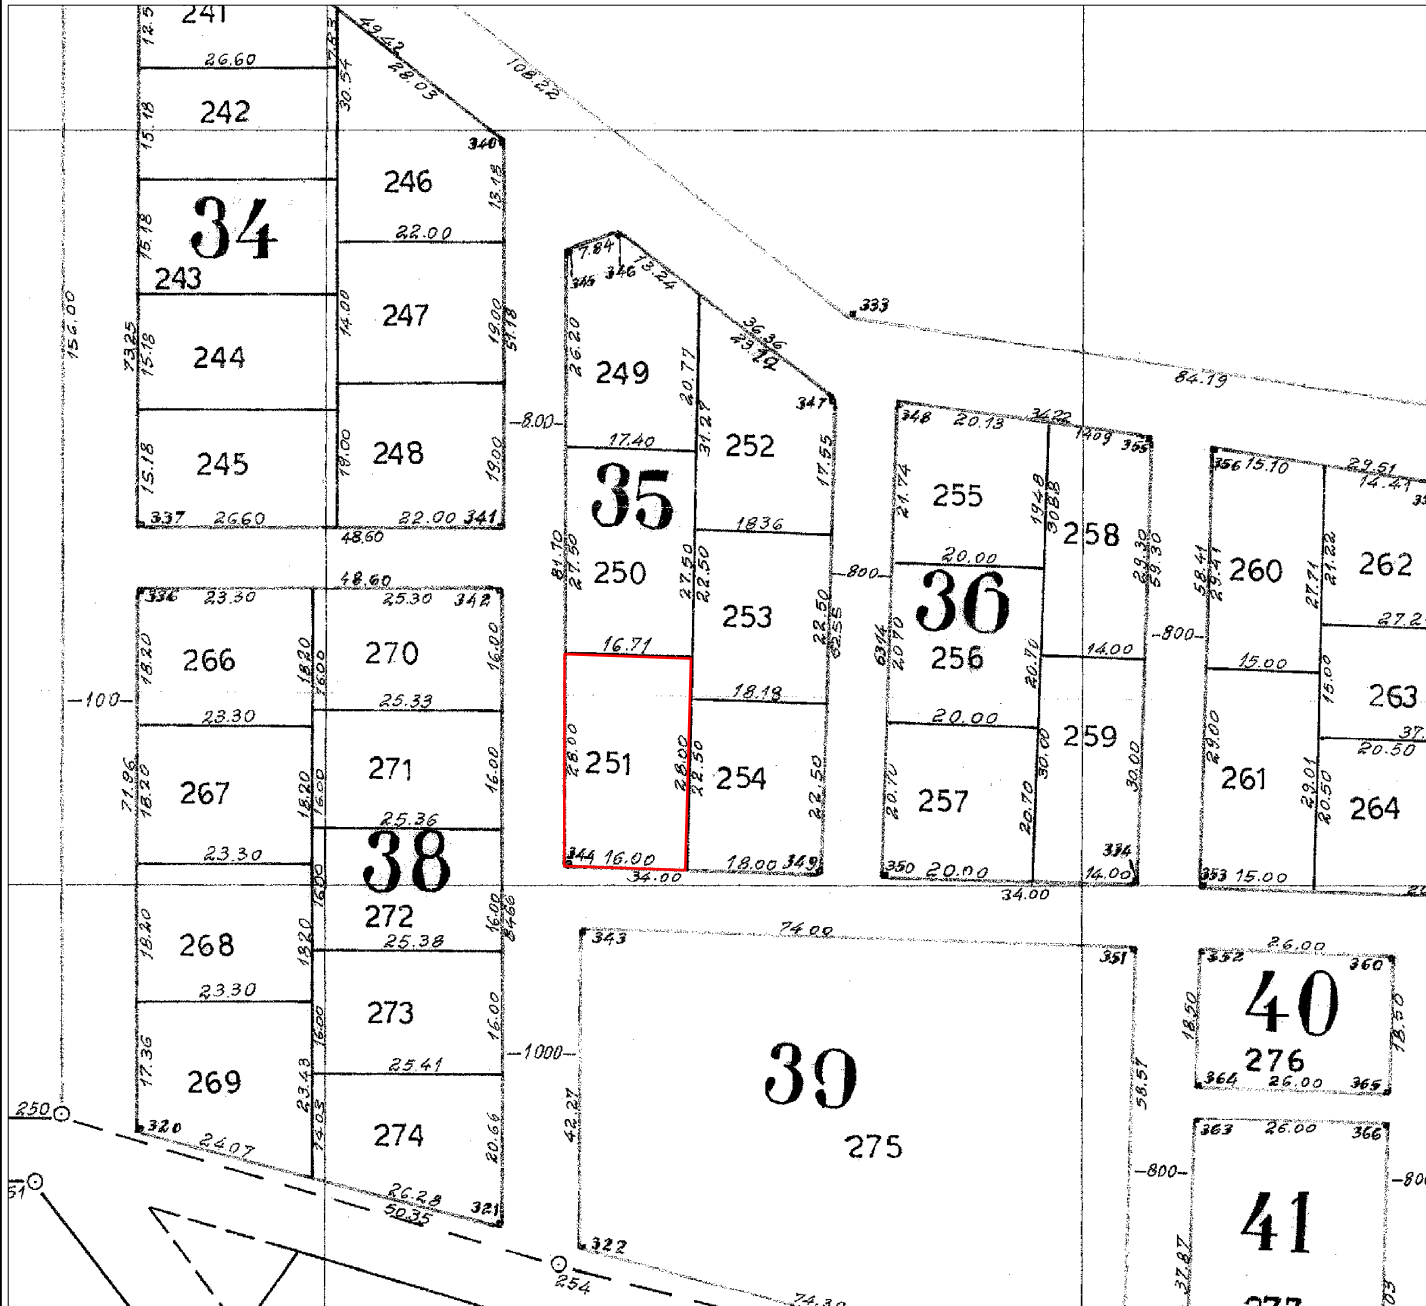

# ΑΠΟΣΠΑΣΜΑ ΣΥΝΟΙΚΙΣΜΟΣ "ΟΡΦΑΝΙΟΥ"

ΣΥΜΠΛΗΡΩΜΑΤΙΚΗ ΔΙΑΝΟΜΗ 1989  
ΚΛΙΜΑΚΑ 1: 1000

ΕΓΣΑ 87

Οικόπεδο 251 εμβαδού 458,00 τ.μ.:

α/α	X	Y
A	495715,08	4513894,08
B	495715,12	4513922,09
Γ	495731,83	4513921,52
Δ	495731,07	4513893,53