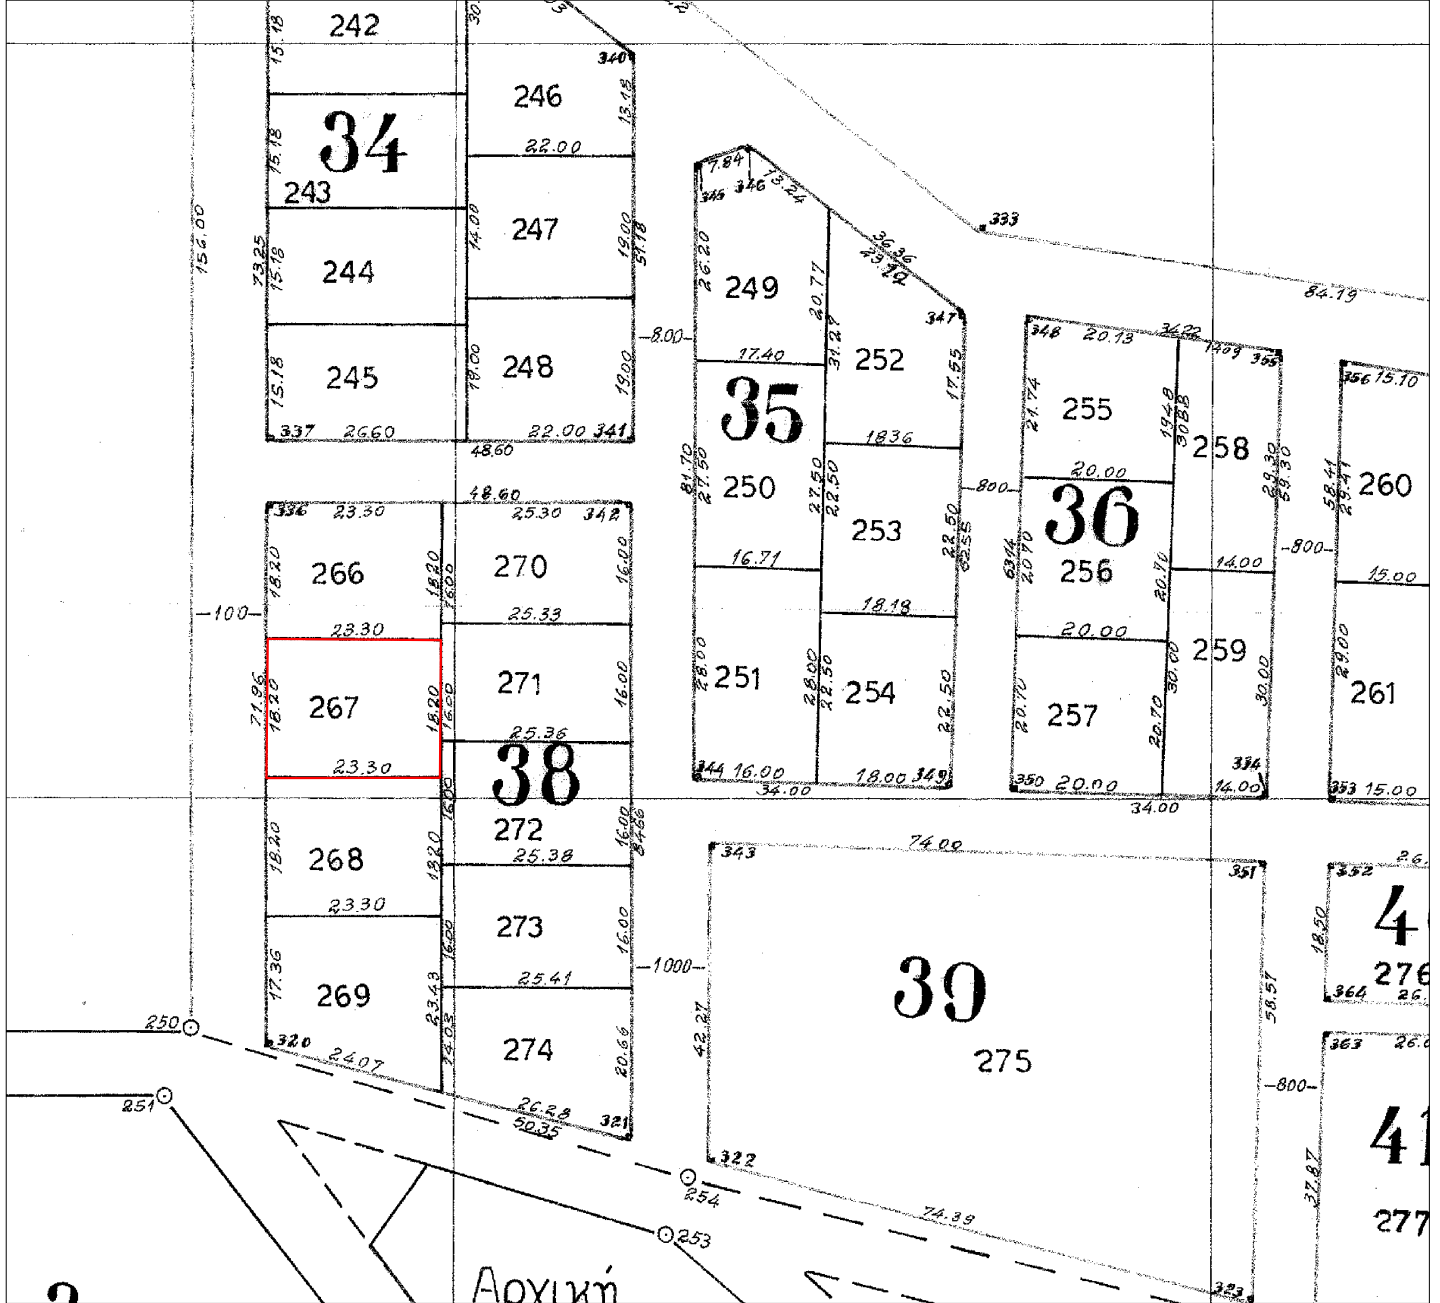

# ΑΠΟΣΠΑΣΜΑ ΣΥΝΟΙΚΙΣΜΟΣ "ΟΡΦΑΝΙΟΥ"

ΣΥΜΠΛΗΡΩΜΑΤΙΚΗ ΔΙΑΝΟΜΗ 1989  
ΚΛΙΜΑΚΑ 1: 1000

ΕΓΣΑ 87

Αυτούσιο το οικόπεδο 267 (ΟΤ 38) εμβαδού 424 τ.μ.:

X	Y
495658,43	4513913,09
495681,74	45139913,05
495681,67	4513894,85
495658,37	4513894,88