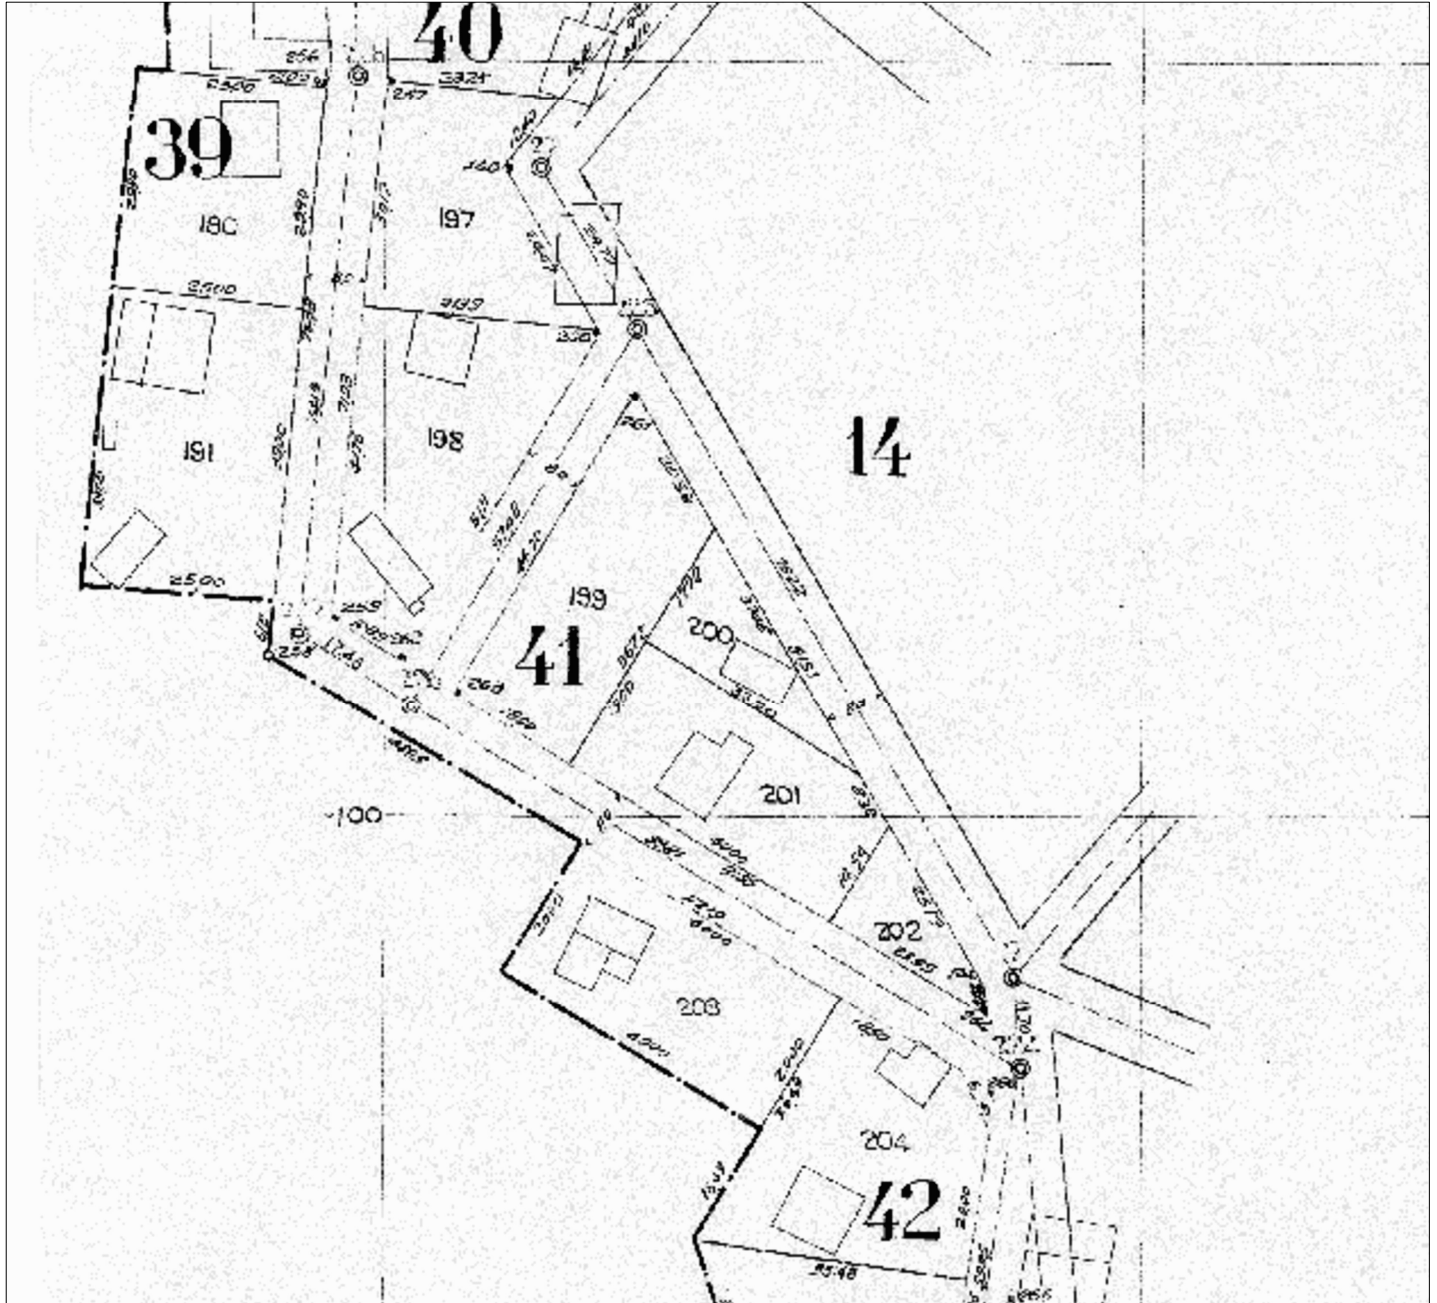

0003042858

# ΑΠΟΣΠΑΣΜΑ ΣΥΝΟΙΚΙΣΜΟΣ "ΑΚΡΟΒΟΥΝΙΟΥ"

ΣΥΜΠΛ/ΚΗ ΔΙΑΝΟΜΗ 1970  
ΚΛΙΜΑΚΑ 1:1000

. . . . 21.11.2023  
. . . . 359726/15842

ΕΓΣΑ 87

Αυτούσιο το οικόπεδο 200 (ΟΤ 41) εμβαδού 292 τ.μ.:

α/α	X	Y
A	520005,7697	4527248,0774
B	520023,2191	4527214,6499
Γ	519995,9934	4527233,2982