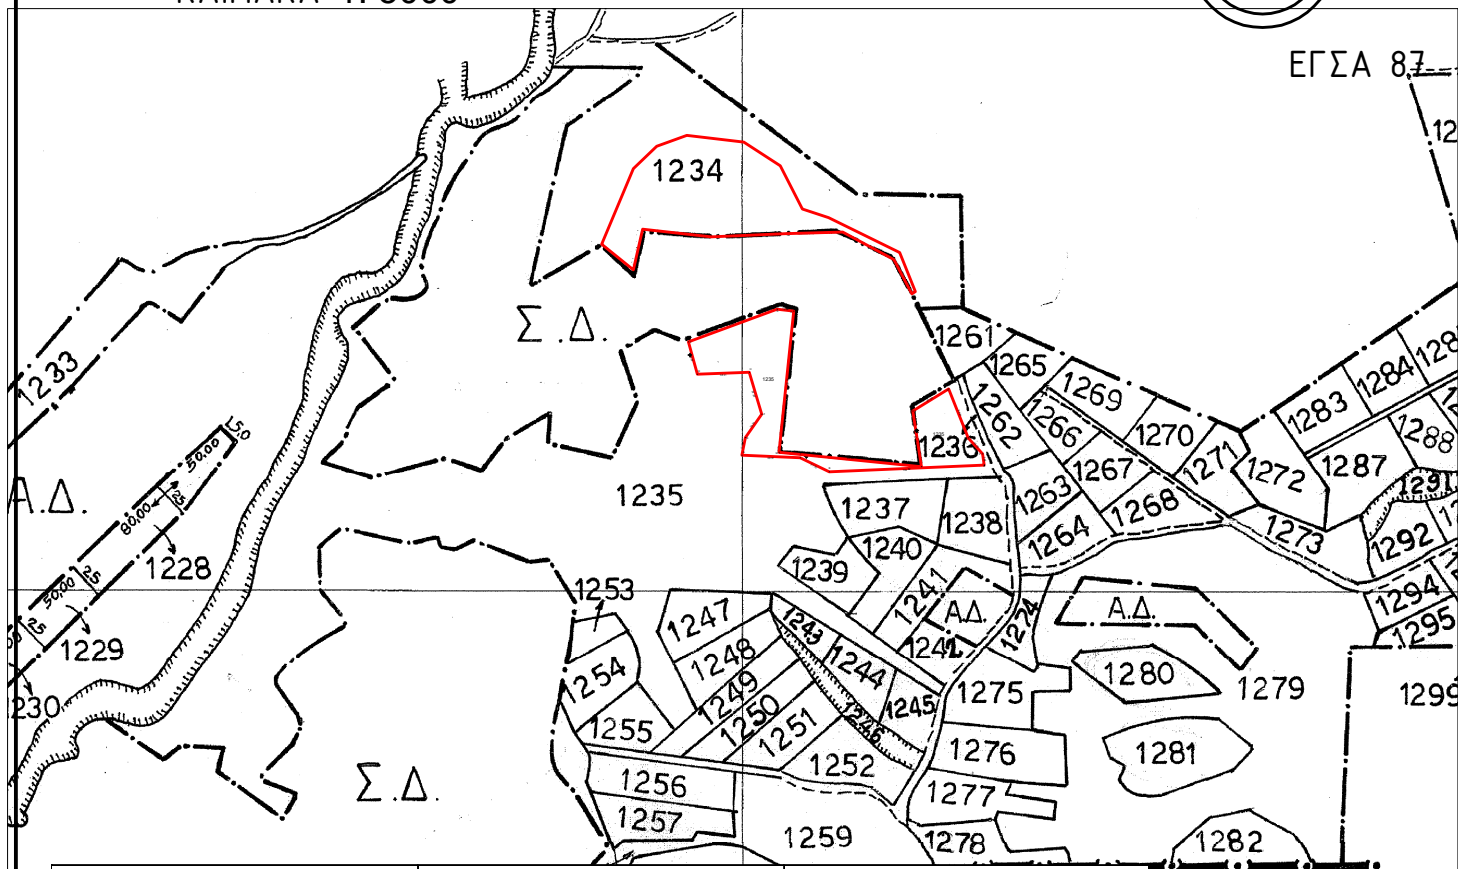

ΑΠΟΣΠΑΣΜΑ

ΑΡΓΟΚΤΗΜΑΤΟΣ

"ΓΑΛΗΨΟ"

ΣΥΜΠΛΗΡΩΜΑΤΙΚΗ ΔΙΑΝΟΜΗ 1975

ΚΛΙΜΑΚΑ 1: 5000

A	494591,71	4515023,21
B	494612,69	4515073,25
Γ	494627,97	4515088,07
Δ	494647,86	4515095,17
E	494685,57	4515090,78
Z	494709,82	4515075,23
H	494724,34	4515046,50
Θ	494741,61	4515040,77
I	494788,71	4515017,85
K	494799,10	4514991,86
Λ	494796,76	4514990,45
M	494784,87	4515013,03
N	494750,97	4515031,28
Ξ	494713,45	4515030,35
O	494664,13	4515028,06
Π	494618,81	4515033,14
P	494612,59	4515006,36

Τμήμα του 1234
με στοιχεία ΑΒΓ...ΠΡ
έκτασης 7.487,44τ.μ.