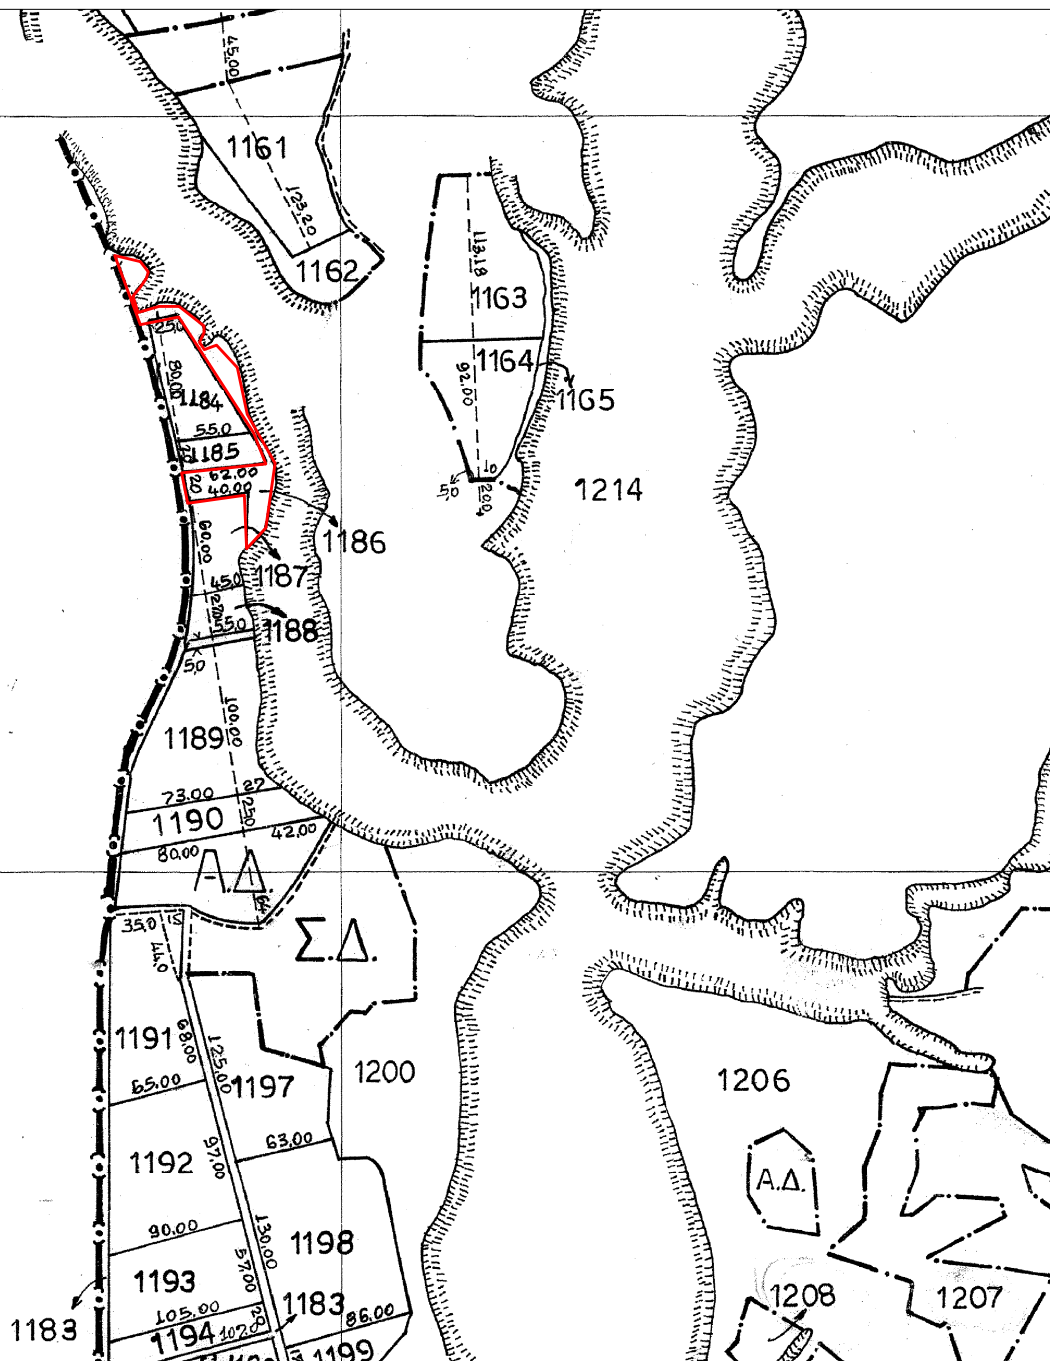

ΑΠΟΣΠΑΣΜΑ

ΑΡΓΟΚΤΗΜΑΤΟΣ

"ΓΑΛΗΨΟ"

ΣΥΜΠΛΗΡΩΜΑΤΙΚΗ ΔΙΑΝΟΜΗ 1989

ΚΛΙΜΑΚΑ 1: 5000

ΕΓΣΑ 87

Τμήμα του 1186 έκτασης 3.443,60τ.μ.