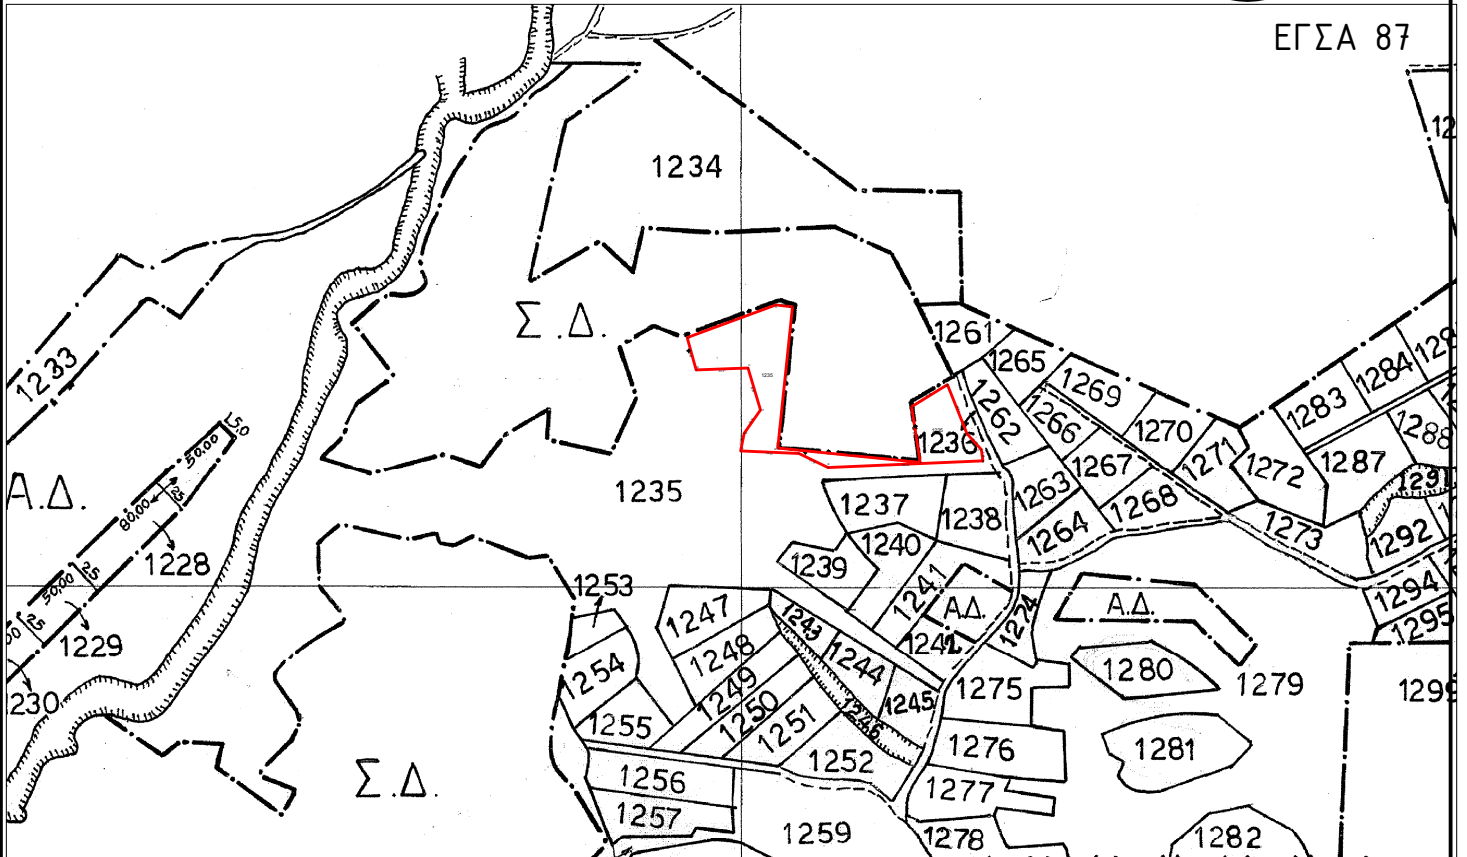

ΑΠΟΣΠΑΣΜΑ ΑΡΓΟΚΤΗΜΑΤΟΣ "ΓΑΛΗΨΟ"

ΣΥΜΠΛΗΡΩΜΑΤΙΚΗ ΔΙΑΝΟΜΗ 1975
ΚΛΙΜΑΚΑ 1: 5000

ΕΓΣΑ 87

A	494844,60	4514877,20
B	494742,07	4514872,8
Γ	494722,82	4514882,09
Δ	494684,35	4514883,86
E	494686,68	4514895,55
Z	494697,48	4514910,87
H	4946891,15	4514938,64
Θ	494654,87	4514937,40
I	494648,98	4514958,69
K	494707,70	4514980,32
Λ	494718,58	4514979,12
M	494708,98	4514885,64
N	494803,12	4514876,26
Ξ	494797,26	4514912,94
O	494821,08	4514927,65
Π	494833,90	4514895,29
P	494843,39	4514884,75

Τμήμα του 1235
με στοιχεία ΑΒΓ...ΠΡ
έκτασης 5.256,90τ.μ.