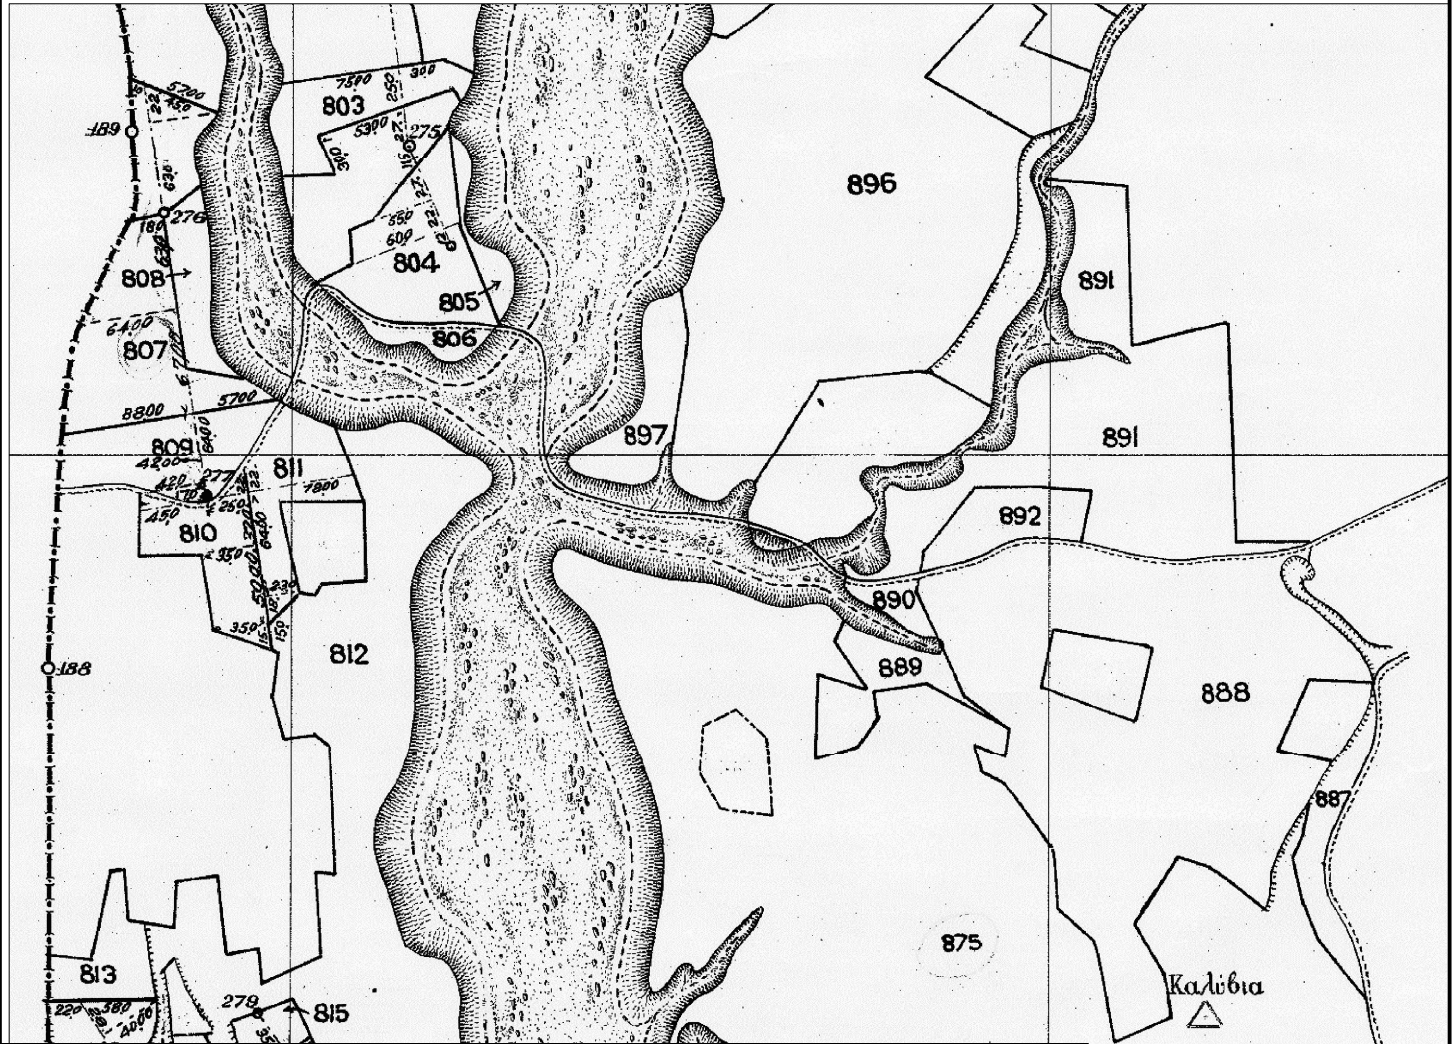

ΑΠΟΣΠΑΣΜΑ ΑΡΓΟΚΤΗΜΑΤΟΣ "ΓΑΛΗΨΟΣ "

ΣΥΜΠΛ/ΚΗ ΔΙΑΝΟΜΗ 1957
ΚΛΙΜΑΚΑ 1: 5000

A	493442,48	4516404,09
B	493448,44	4516380,78
Γ	493436,67	4516301,71
Δ	493431,55	4516295,65
E	493425,17	4516280,74
Z	493414,48	4516274,68
H	493370,90	4516285,75
Θ	493366,80	4516290,53
I	493367,79	4516295,79
K	493411,58	4516321,02
Λ	493416,52	4516338,86
M	493416,81	4516381,52
N	493424,59	4516396,65

Τεμάχιο 897
εμβαδού 4.312τ.μ.