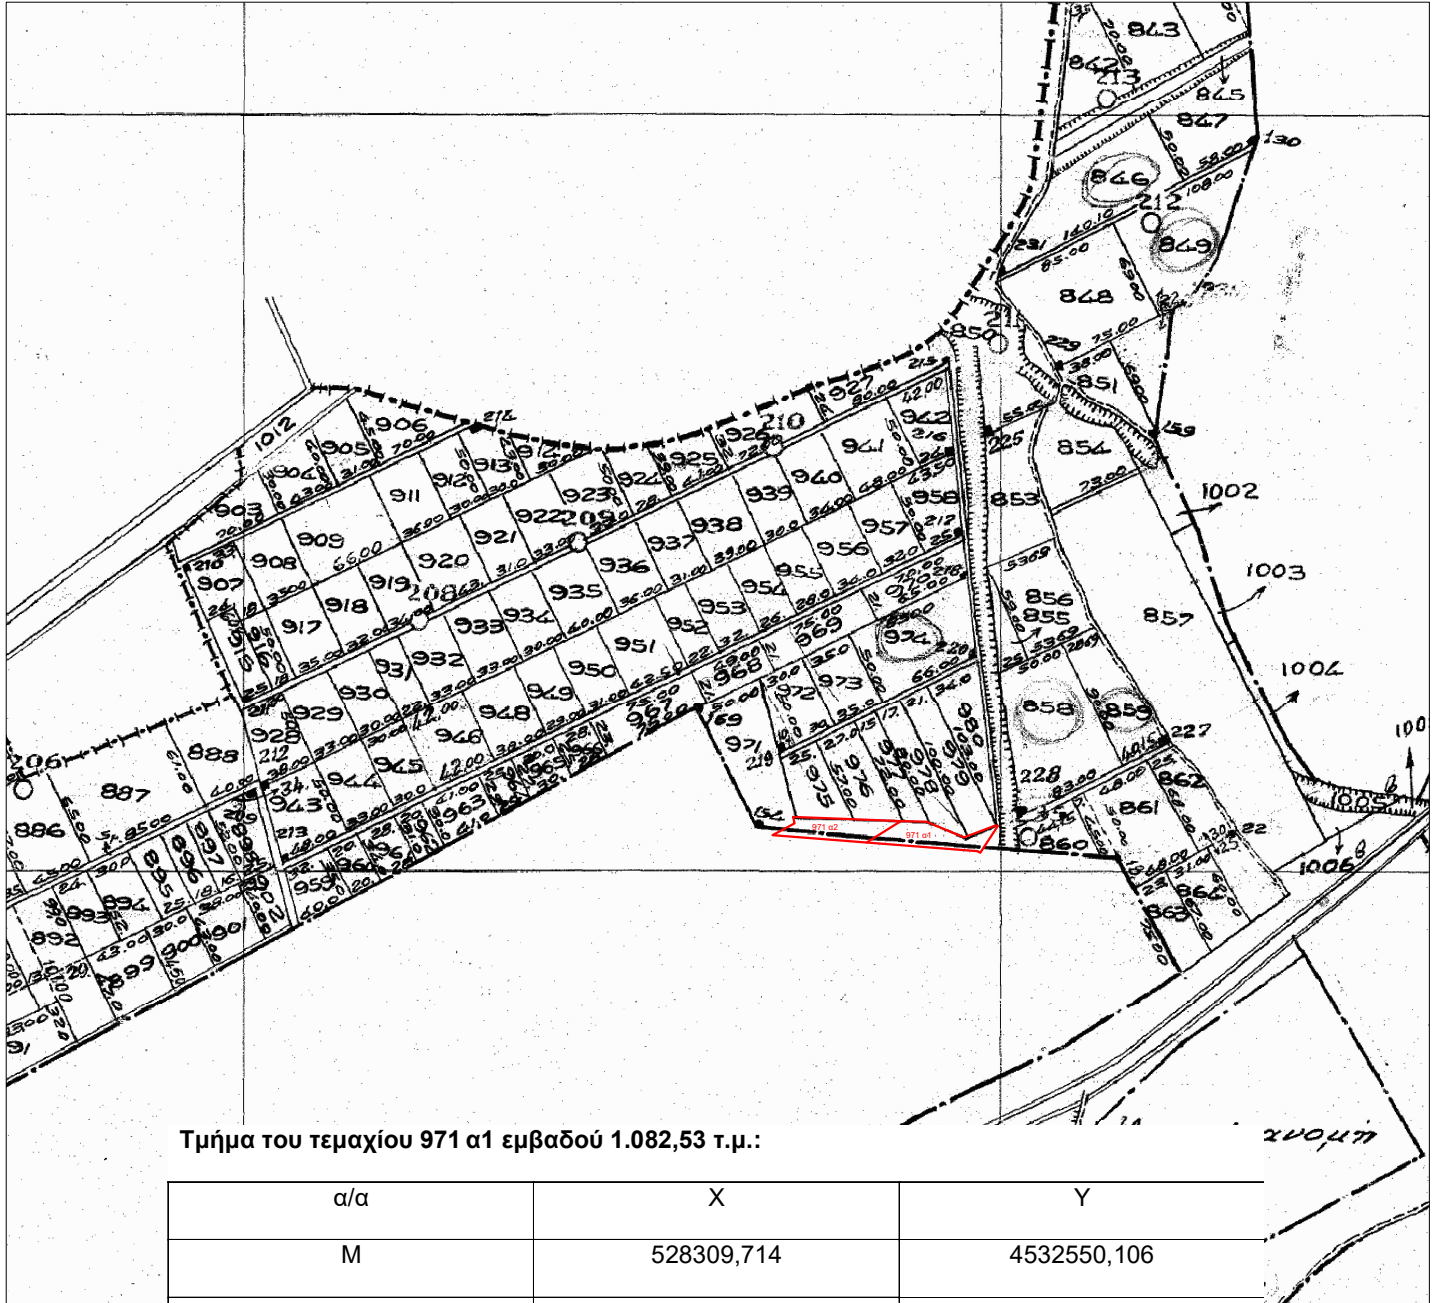

ΑΠΟΣΠΑΣΜΑ ΑΓΡΟΚΤΗΜΑΤΟΣ "ΑΜΙΣΙΑΝΩΝ"

ΣΥΜΠΛΗΡΩΜΑΤΙΚΗ ΔΙΑΝΟΜΗ 1963
ΚΛΙΜΑΚΑ 1: 5000

ΕΓΣΑ 87

Τμήμα του τεμαχίου 971 α1 εμβαδού 1.082,53 τ.μ.:

α/α	X	Y
Μ	528309,714	4532550,106
Γ	528326,139	4532549,433
Δ	528350,135	4532538,794
Ε	528371,366	4532545,693
Ζ	528373,352	4532545,928
Η	528375,488	4532527,865
Θ	528361,370	4532528,409
Ι	528360,416	4532530,181
Ν	528286,322	4532535,616