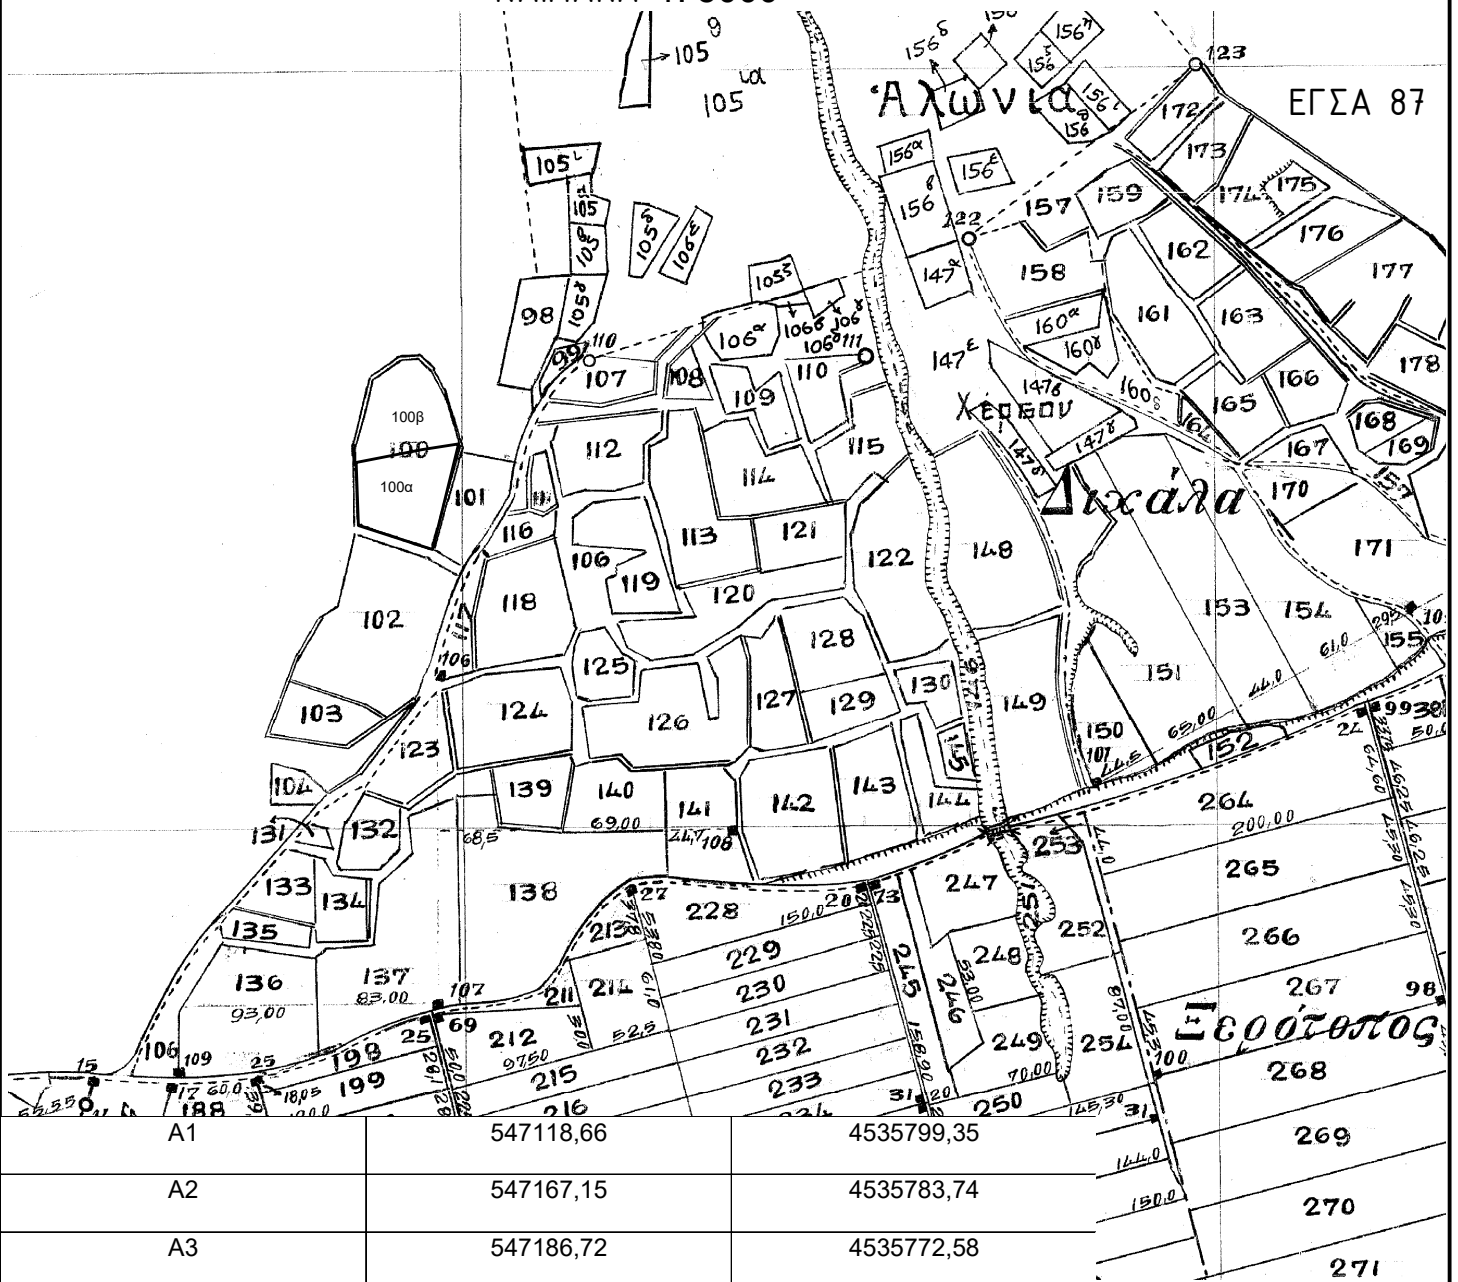

ΑΠΟΣΠΑΣΜΑ ΑΡΓΟΚΤΗΜΑΤΟΣ "ΝΕΑΣ ΚΩΜΗΣ"

ΟΡΙΣΤΙΚΗ ΔΙΑΝΟΜΗ 1930
ΚΛΙΜΑΚΑ 1: 5000

PRODUCED BY AN AUTODESK EDUCATIONAL PRODUCT

A1	547118,66	4535799,35
A2	547167,15	4535783,74
A3	547186,72	4535772,58
A4	547178,81	4535751,62
A5	547170,97	4535725,79
A6	547158,44	4535695,22
A7	547138,10	4535681,78
A8	547127,27	4535689,07
A9	547074,62	4535705,84
A10	547082,06	4535720,69
A11	547096,72	4535746,45
A12	547106,97	4535753,11