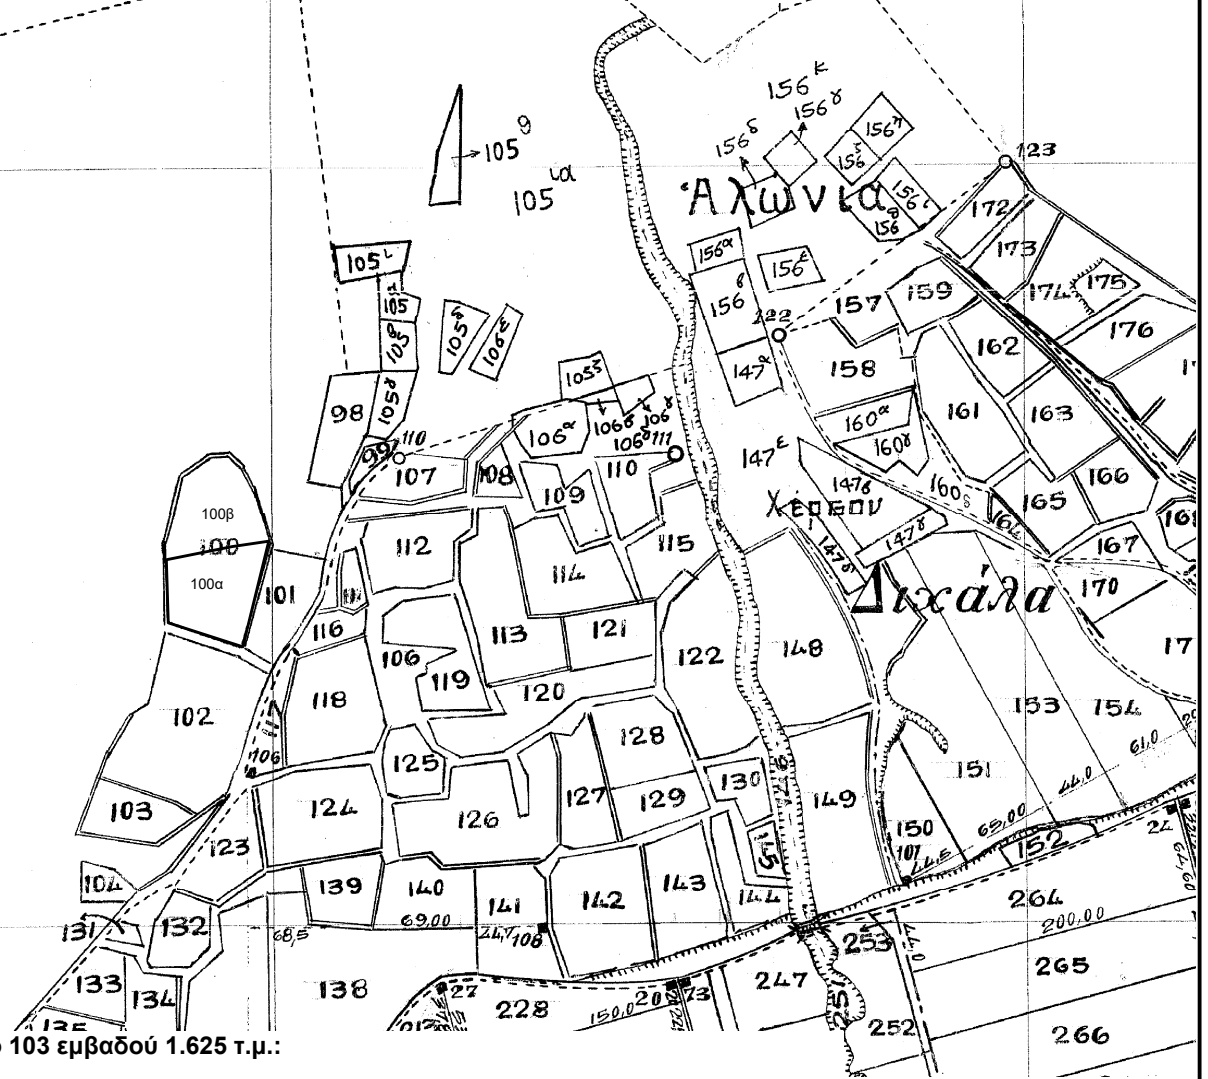

ΑΠΟΣΠΑΣΜΑ ΑΡΓΟΚΤΗΜΑΤΟΣ "ΝΕΑΣ ΚΩΜΗΣ"

ΟΡΙΣΤΙΚΗ ΔΙΑΝΟΜΗ 1930
ΚΛΙΜΑΚΑ 1:5000

ΝΕΑ ΚΩΜΗ

ΕΓΣΑ 87

PRODUCED BY AN AUTODESK EDUCATIONAL PRODUCT

Αυτούσιο το τεμάχιο 103 εμβαδού 1.625 τ.μ.:

α/α	X	Y
B1	547129,60	4535682,52
B2	547126,60	4535677,70
B3	547125,41	4535675,78
B4	547109,92	4535664,58
B5	547099,56	4535666,10
B6	547061,50	4535671,65
B7	547073,31	4535703,01
B8	547121,67	4535688,56