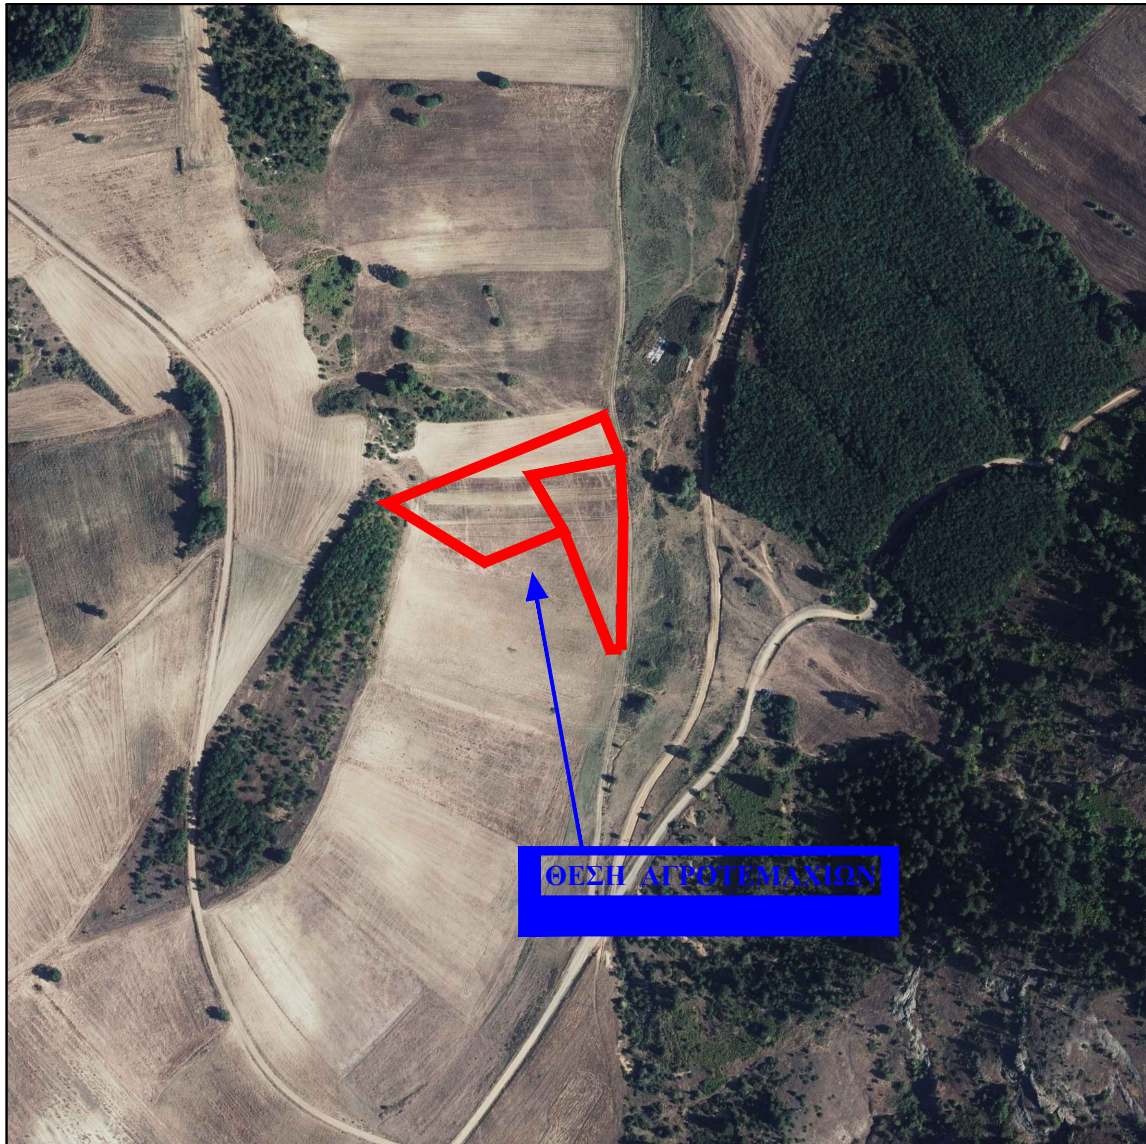

ΑΓΡΟΚΤΗΜΑ ΠΟΛΥΑΝΕΜΟΥ ΚΑΣΤΟΡΙΑΣ

Τμήμα ΑΓΡΟΤΕΜΑΧΙΟΥ 327 Ε=4.000,00τ.μ.

ΑΓΡΟΤΕΜΑΧΙΟ 388 Ε=5.875,00τ.μ.

ΟΡΙΣΤΙΚΗ ΔΙΑΝΟΜΗ ΕΤΟΥΣ 1935

ΑΠΟΣΠΑΣΜΑ ΟΡΘΟΦΩΤΟΧΑΡΤΗ

ΠΗΓΗ ΕΘΝΙΚΟ ΚΤΗΜΑΤΟΛΟΓΙΟ

ΣΥΝΤΕΤΑΓΜΕΝΕΣ ΚΟΡΥΦΩΝ ΓΕΩΤΕΜΑΧΙΩΝ

Ε.Γ.Σ.Α "87

τμήμα[327] ε=4.000,00τ.μ.

[388] ε=5.875,00τ.μ.

Κορυφή	X	Y
A	250403.78	4492037.91
H	250405.64	4491997.86
Θ	250406.08	4491955.66
I	250404.07	4491912.22
K	250396.85	4491912.14
Γ	250366.20	4491990.35
Δ	250314.29	4491969.35
E	250250.70	4492008.35
Z	250392.53	4492065.72
Εμβαδό:	9875.00	