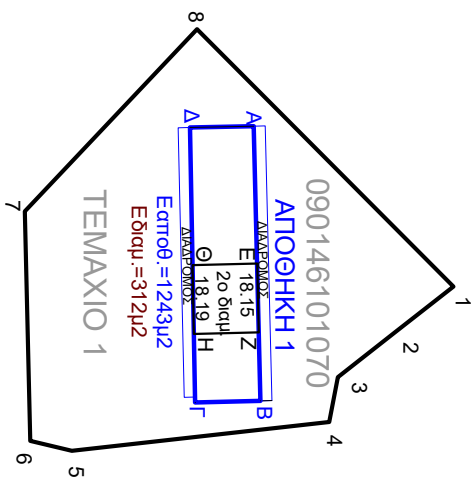

ΑΓΡΟΚΤΗΜΑ ΠΡΟΑΣΤΕΙΟΥ
ΑΡΧΙΚΗ ΔΙΑΝΟΜΗ ΕΤΟΥΣ 1933
ΤΕΜΑΧΙΟ 1, Κ.Α.Ε.Κ. 090146107070

ΕΚΤΑΣΗ:312τ.μ.

ΤΟΠΟΓΡΑΦΙΚΟ ΔΙΑΓΡΑΜΜΑ ΔΙΑΜΕΡΙΣΜΑΤΟΣ Νο 2 ΕΝΤΟΣ ΑΠΟΘΗΚΗΣ Νο 1

ΚΑΙΜΑΚΑ 1:2000

ΣΗΜΕΙΩΣΗ:
Ο Κ.Α.Ε.Κ. 090146101070 Ε.ΠΙΤΤΕΙ ΕΝΤΟΣ ΤΟΥ ΥΠΙ-
ΑΡΙΘΜ. 1 ΤΕΜΑΧΙΟΥ ΤΗΣ ΑΡΧ. ΔΙΑΝΟΜΗΣ ΕΤΟΥΣ 1933
ΤΟΥ ΑΓΡΟΚΤΗΜΑΤΟΣ ΠΡΟΑΣΤΕΙΟΥ

ΣΥΝΤΕΤΑΓΜΕΝΕΣ ΚΟΡΥΦΩΝ ΑΠΟΘΗΚΗΣ Νο 1 & ΔΙΑΜ. 2		
Α/Α ΚΟΡΥΦΩΝ	X	Y
A	511792,40	4553984,39
B	511865,03	4553986,17
Γ	511865,50	4553968,87
Δ	511792,74	4553967,52
E	511828,74	4553985,28
Z	511846,89	4553985,73
H	511847,31	4553968,53
Θ	511829,12	4553968,19