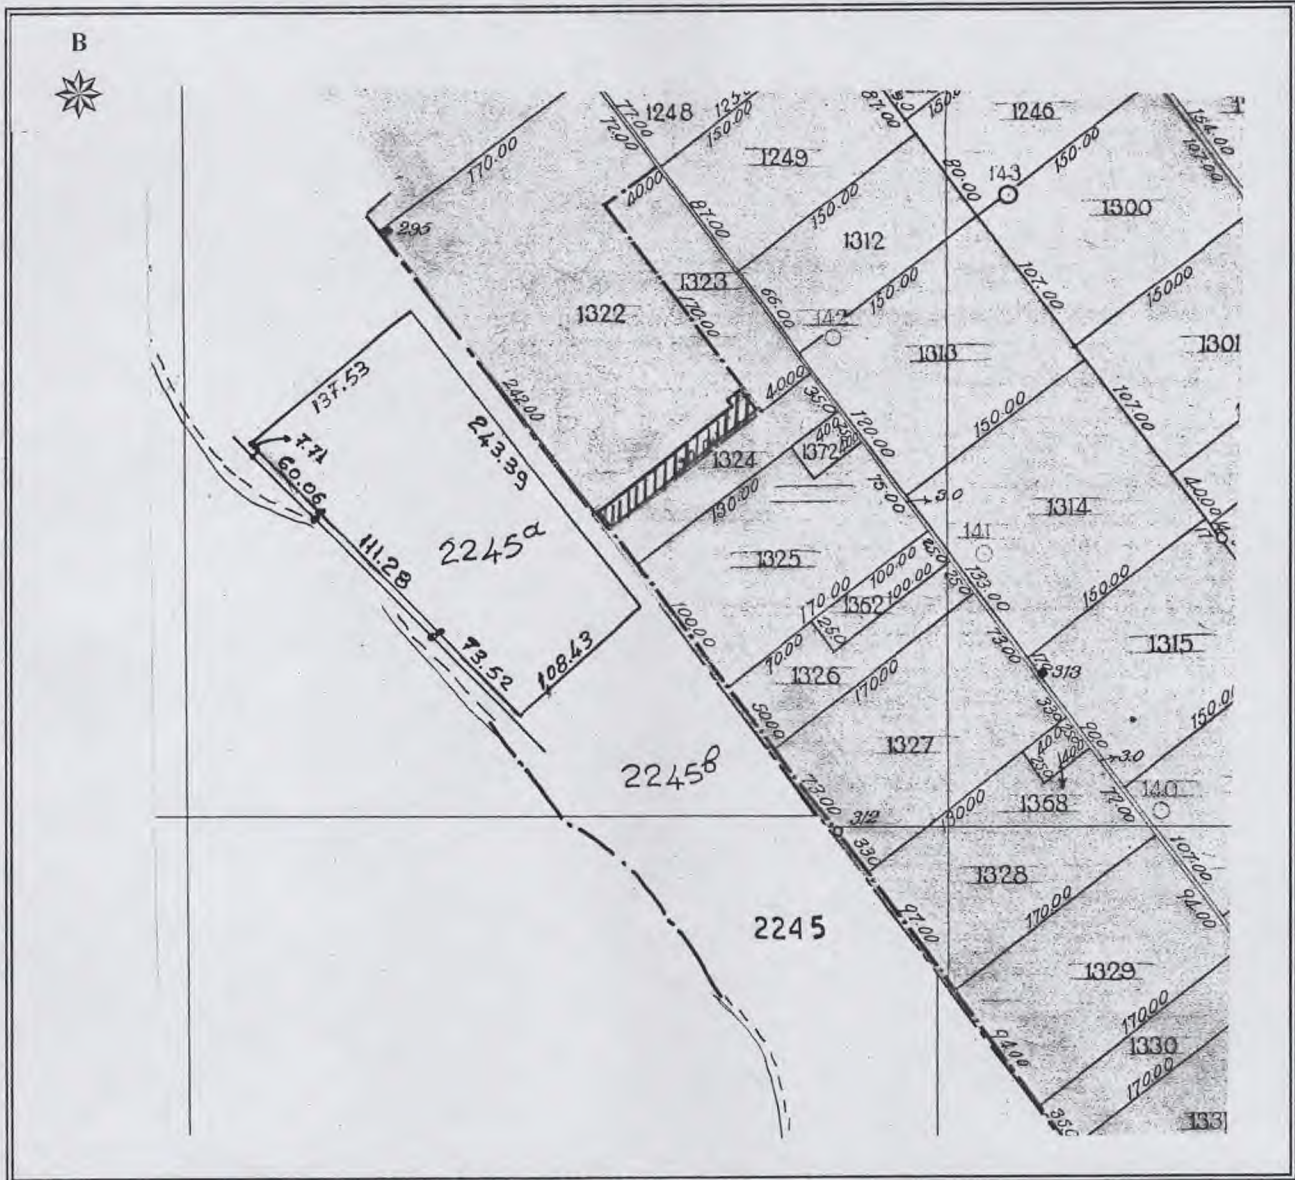

ΔΙΑΓΡΑΜΜΑ
 ΑΓΡΟΚΤΗΜΑ ΙΜΕΡΟΣ
 Σ. Δ. ΕΤΟΥΣ 1930-56-57
 ΤΕΜΑΧΙΟ : τμήμα τεμ. 1322
 ΕΜΒΑΔΟΝ : 1.631,06 τ.μ.
 ΚΛΙΜΑΚΑ 1 : 5.000

Κορυφή	X	Y
2	615359,949	4531126,420
3	615370,642	4531112,605
4	615272,040	4531036,280
10	615263,945	4531046,736
11	615264,200	4531046,930
12	615300,770	4531074,710
13	615301,160	4531075,000
14	615355,250	4531116,090
15	615352,089	4531120,289
Εμβαδό:	1.631,06 τ.μ.	