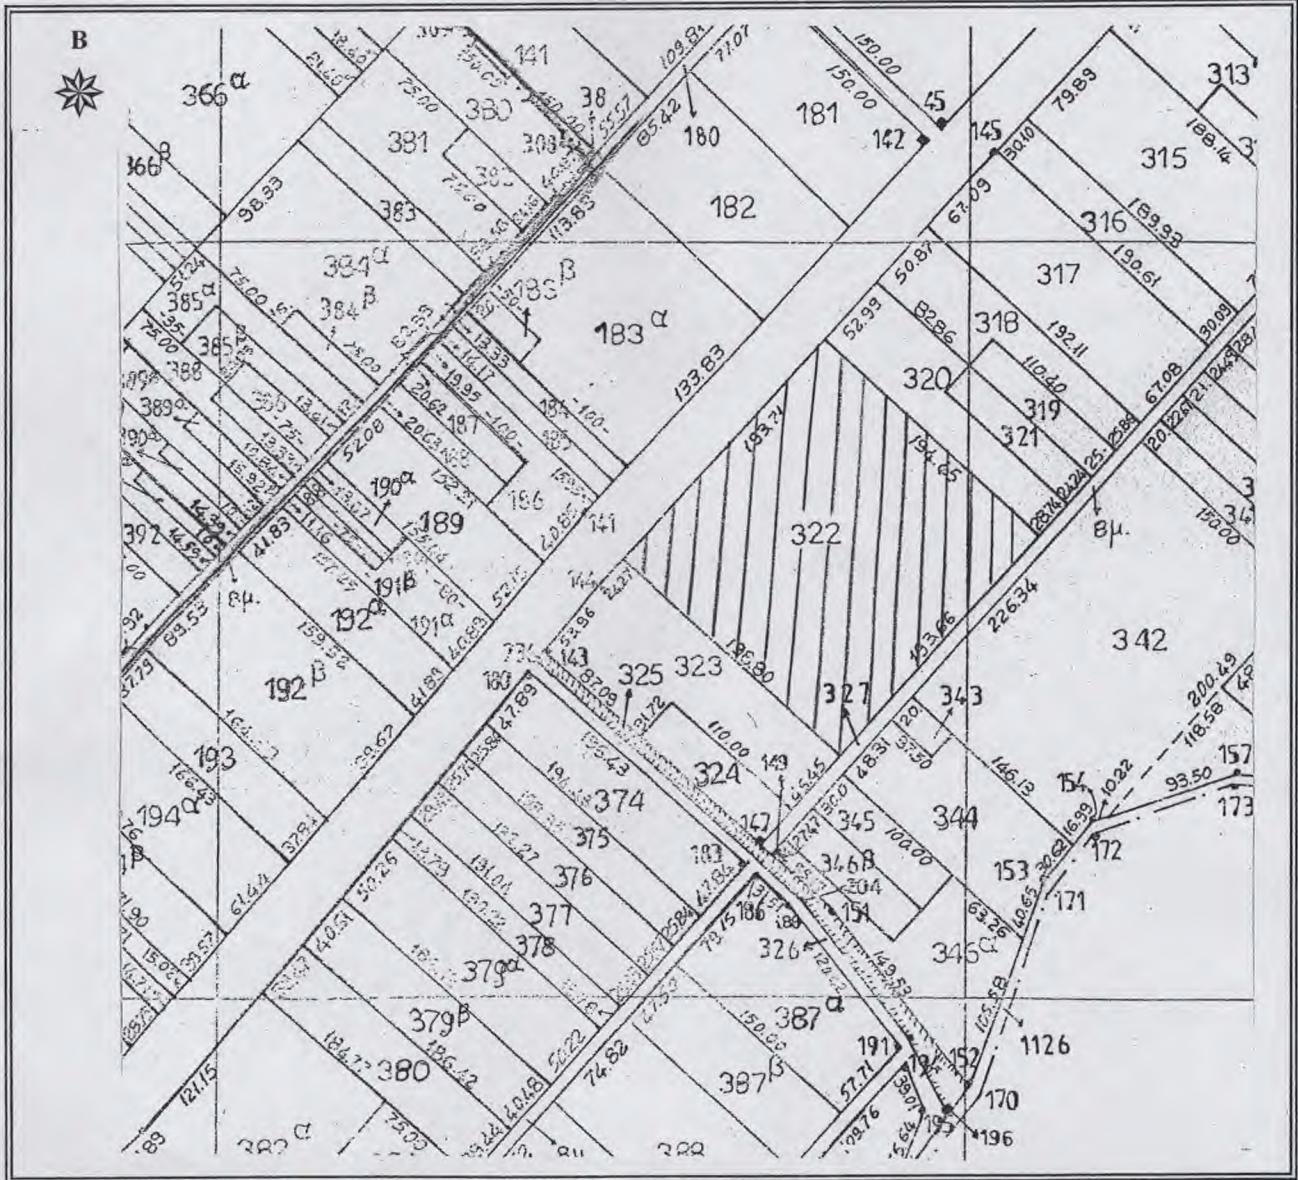

ΔΙΑΓΡΑΜΜΑ

ΑΝΑΔΑΣΜΟΣ ΕΥΛΑΓΑΝΗ (ΚΑΜΠΟΣ)  
 ΕΤΟΥΣ 1986-1992  
 ΤΕΜΑΧΙΟ : 322 τεμ.  
 ΕΜΒΑΔΟΝ : 38.062,30 τ.μ.  
 ΚΑΙΜΑΚΑ : 1 : 5.000

Κορυφή	X	Y
1	618247,725	4538890,106
2	618097,256	4539019,966
3	618227,044	4539163,713
4	618374,218	4539036,689
Εμβαδό:	38.062,30 τ.μ.	