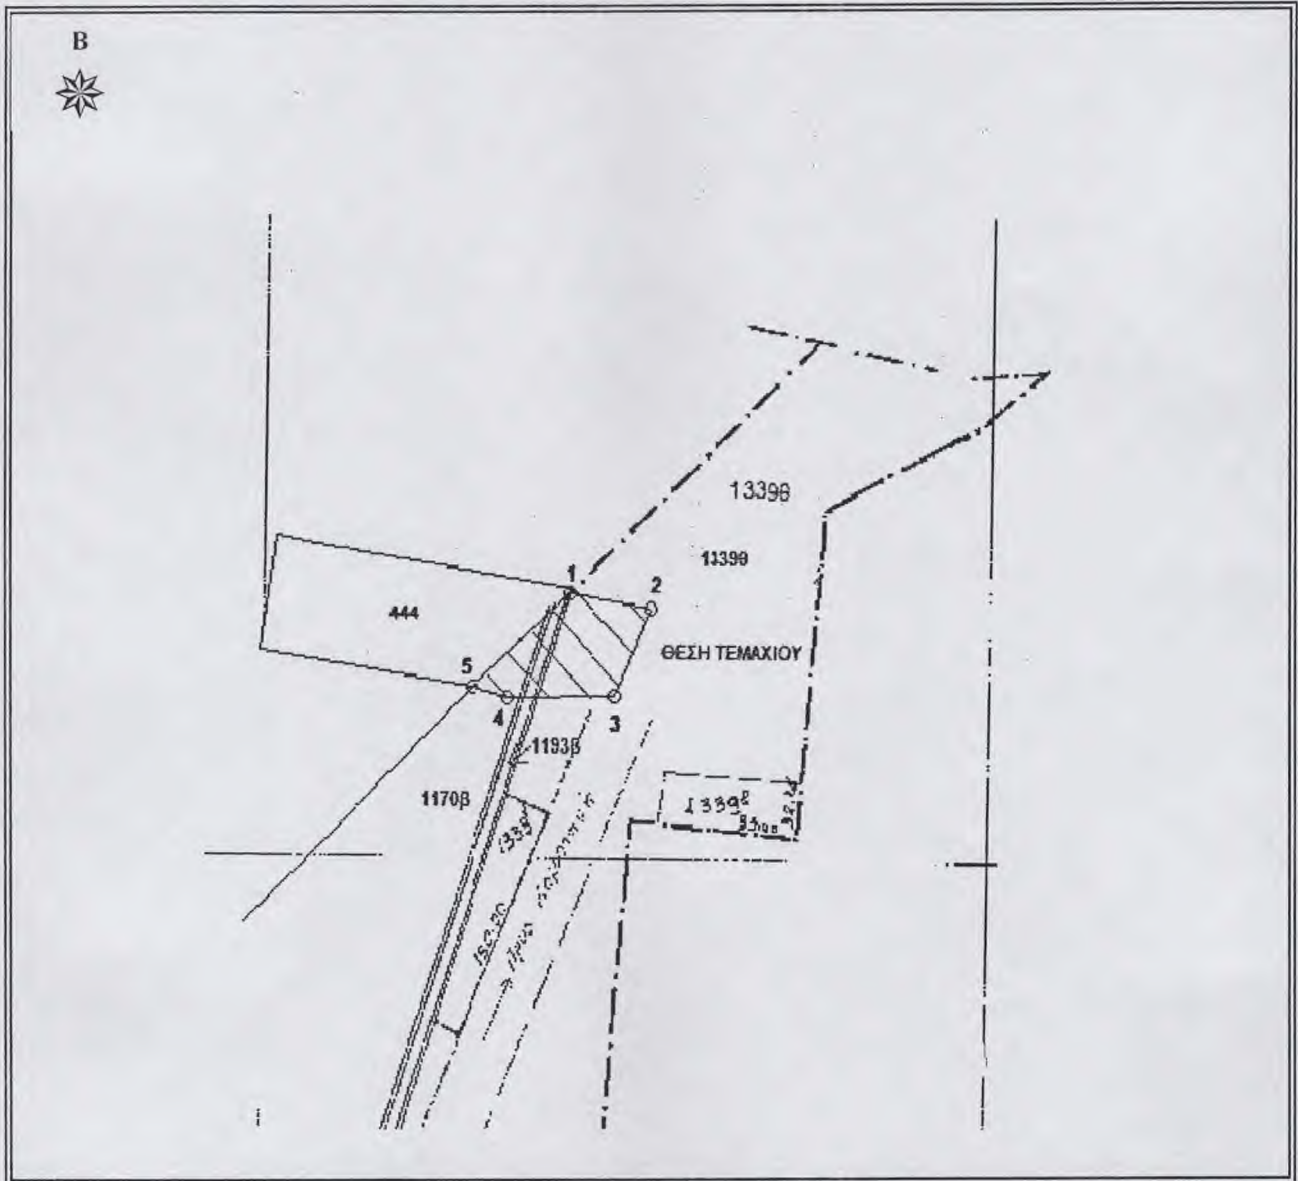

ΔΙΑΓΡΑΜΜΑ
ΑΓΡΟΚΤΗΜΑ ΘΡΥΛΟΡΙΟ Σ. Δ. ΕΤΟΥΣ
1957 και 1971
ΤΕΜΑΧΙΟ : τμήματα τεμ. 1170β, 1193β
και 1339θ
ΕΜΒΑΔΟΝ : 4.989,11 τ.μ.
ΚΛΙΜΑΚΑ 1 : 5.000

Κορυφή	X	Y
1	624846,329	4549189,964
2	624902,456	4549181,969
3	624880,092	4549126,657
4	624805,593	4549123,446
5	624781,145	4549129,436
Εμβαδό:	4.989,11 τ.μ.	