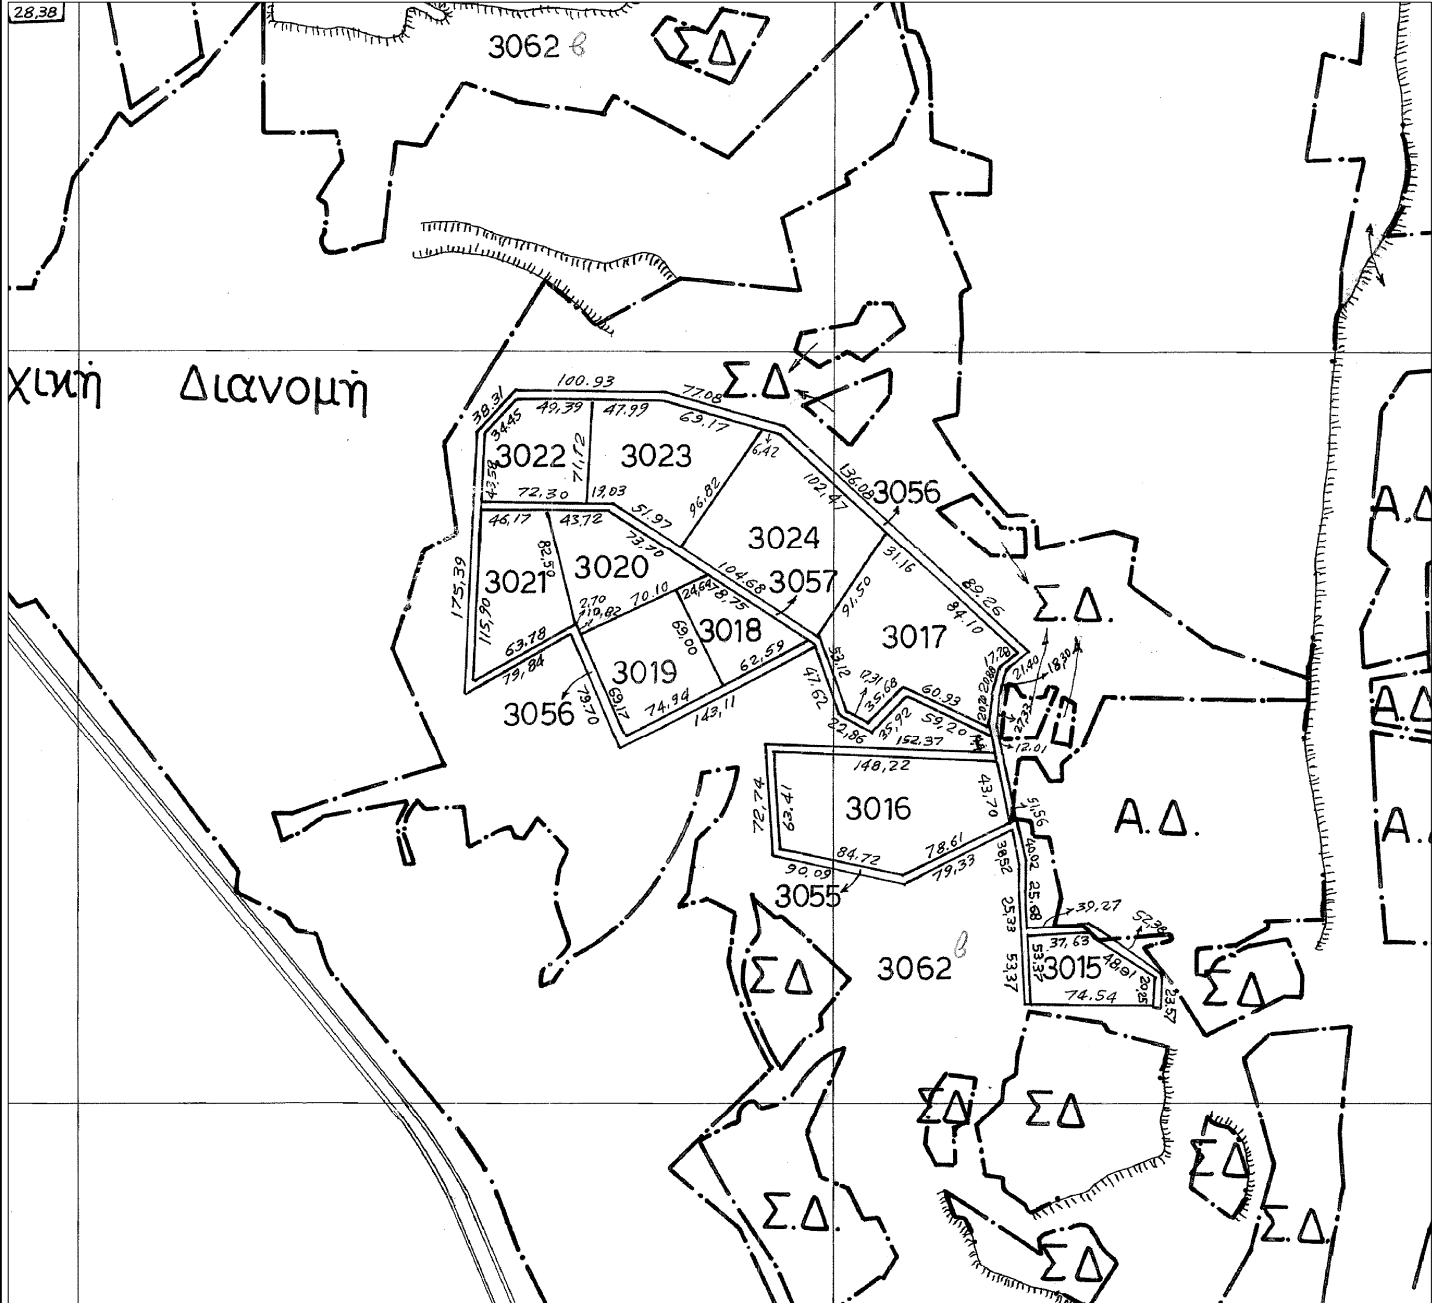

ΑΠΟΣΠΑΣΜΑ ΑΡΓΟΚΤΗΜΑΤΟΣ "ΟΦΡΥΝΙΟΥ"

ΣΥΜΠΛΗΡΩΜΑΤΙΚΗ ΔΙΑΝΟΜΗ 1994-95
ΚΛΙΜΑΚΑ 1: 5000

ΕΓΣΑ 87

Τεμάχιο 3018 εμβαδού 3.010,00 τ.μ.:

α/α	X	Y
A	490600,24	4515149,95
B	490665,36	4515105,73
Γ	490609,63	4515077,32
Δ	490578,30	4515138,77