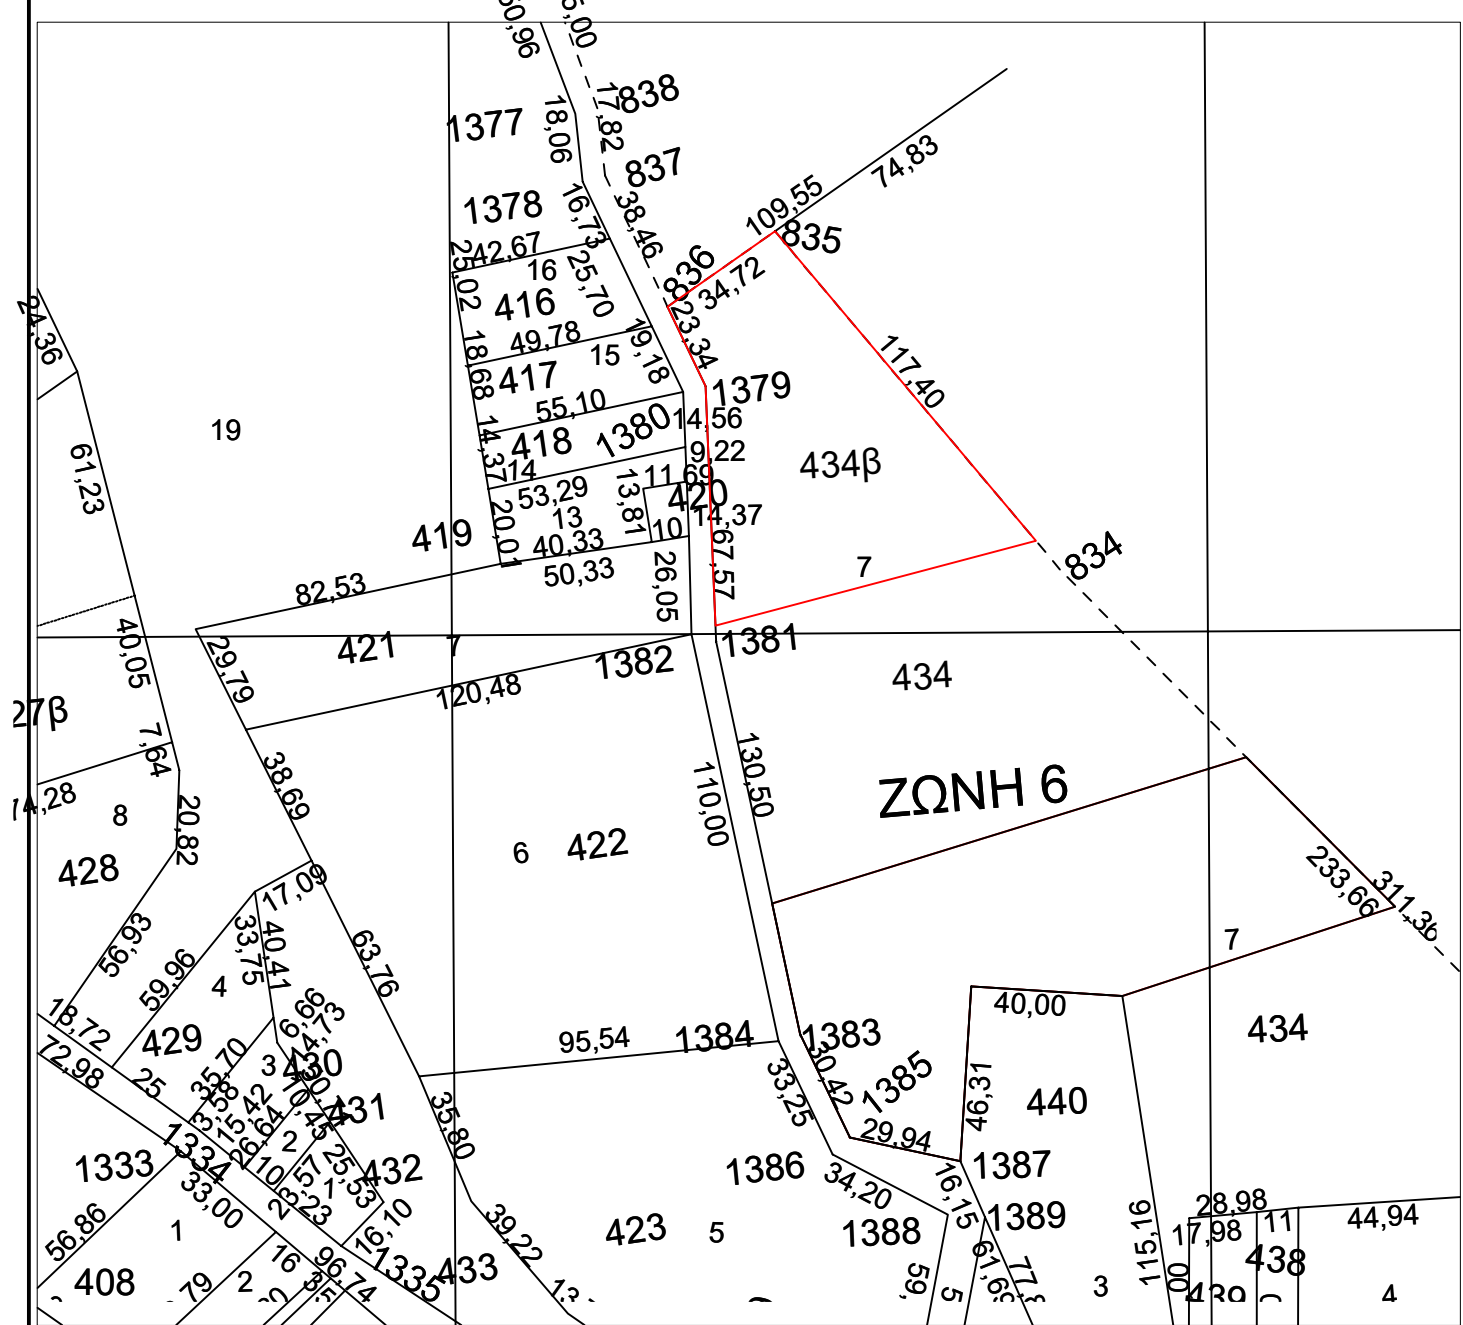

ΑΠΟΣΠΑΣΜΑ ΑΡΓΟΚΤΗΜΑΤΟΣ "Ν. ΞΕΡΙΑ"

ΑΝΑΔΑΣΜΟΣ 2004
ΚΛΙΜΑΚΑ 1: 2000

ΕΓΣΑ 87

Τεμάχιο (τμήμα β) του 434 εμβαδού 5.275,78 τ.μ.:

α/α	X	Y
A	559180,115	4543319,573
B	559249,109	4543237,735
Γ	559164,356	4543215,300
Δ	559161,750	4543278,599
E	559151,701	4543299,648