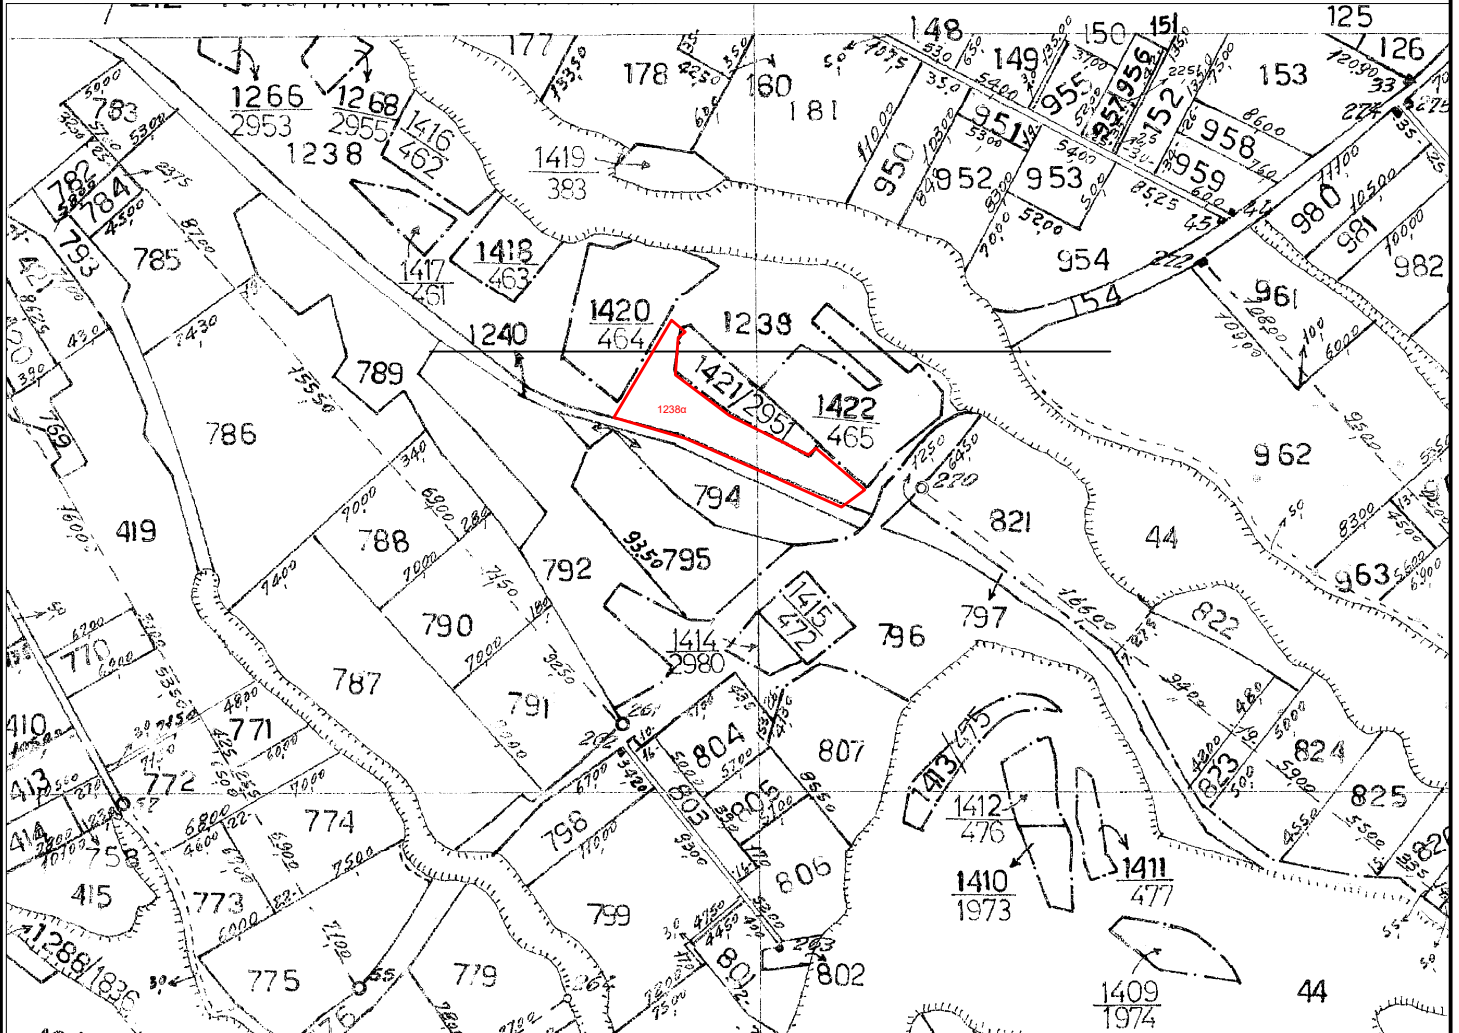

ΑΠΟΣΠΑΣΜΑ ΑΡΓΟΚΤΗΜΑΤΟΣ "ΠΟΛΟΧΩΡΙ"

ΕΓΣΑ 87

ΑΝΑΔΑΣΜΟΣ 71-73 Ως ΑΝΑΘΕΩΡΗΘΗ 75-76
ΚΛΙΜΑΚΑ 1: 5000

Τεμάχιο (τμήμα 1238α) του 1238 εμβαδού 4.968 τ.μ.:

A	503560,96	4518719,68
B	503568,86	4518712,96
Γ	503564,24	4518709,23
Δ	503562,25	4518684,51
E	503598,11	4518657,58
Z	503650,26	4518631,64
H'	503655,31	4518636,11
Θ'	503687,95	4518608,64
I	503674,89	4518599,08
K	503563,44	4518642,69
Λ	503522,62	4518652,92