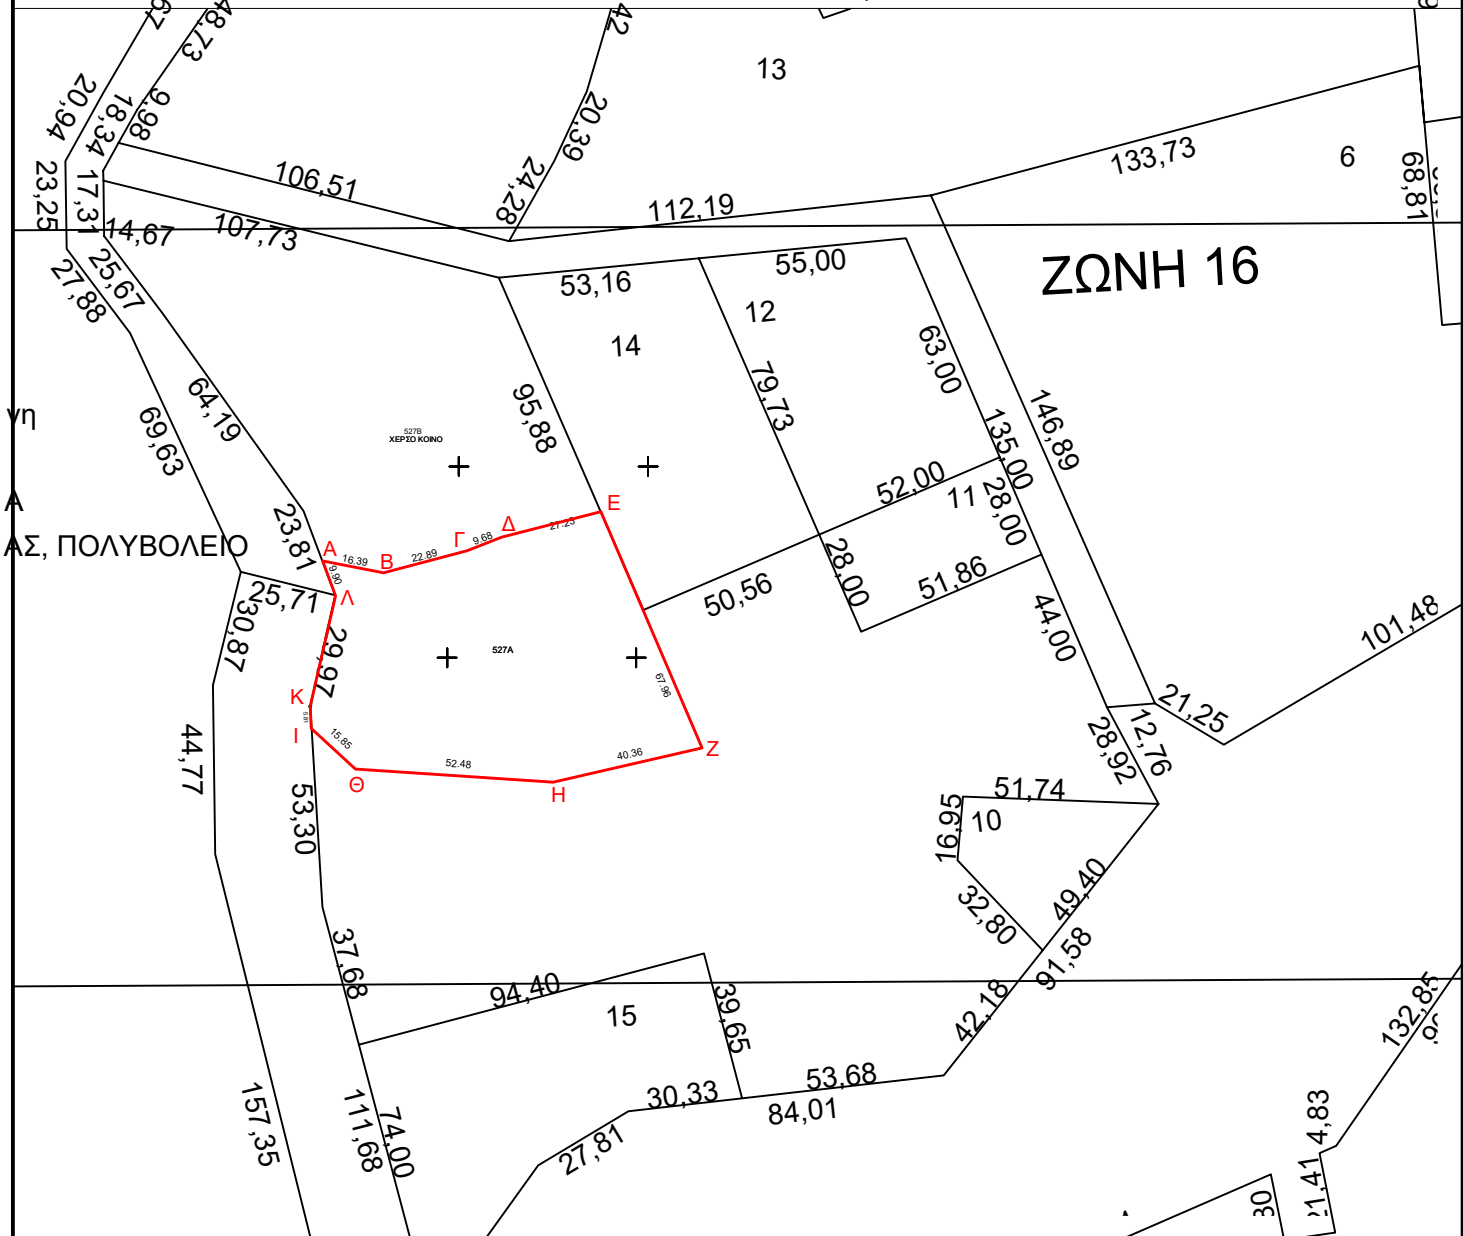

ΑΠΟΣΠΑΣΜΑ ΑΡΓΟΚΤΗΜΑΤΟΣ "Ν. ΞΕΡΙΑ"

ΑΝΑΔΑΣΜΟΣ 2004
ΚΛΙΜΑΚΑ 1: 2000

ΕΓΣΑ 87

α/α	X	Y
A	559066.75	4542131.45
B	559082.83	4542128.25
Γ	559104.96	4542134.09
Δ	559113.96	4542137.64
E	559140.33	4542144.43
Z	559167.08	4542081.95
H	559127.74	4542072.94
Θ	559075.37	4542076.38
I	559063.76	4542087.16
K	559063.44	4542092.97
Λ	559070.18	4542122.17
A	559066.75	4542131.45

Εμβαδόν (Α,Β,Γ,Δ,Ε,Ζ,Η,Θ,Ι,Κ,Λ,Α)=5315.80 τ.μ.