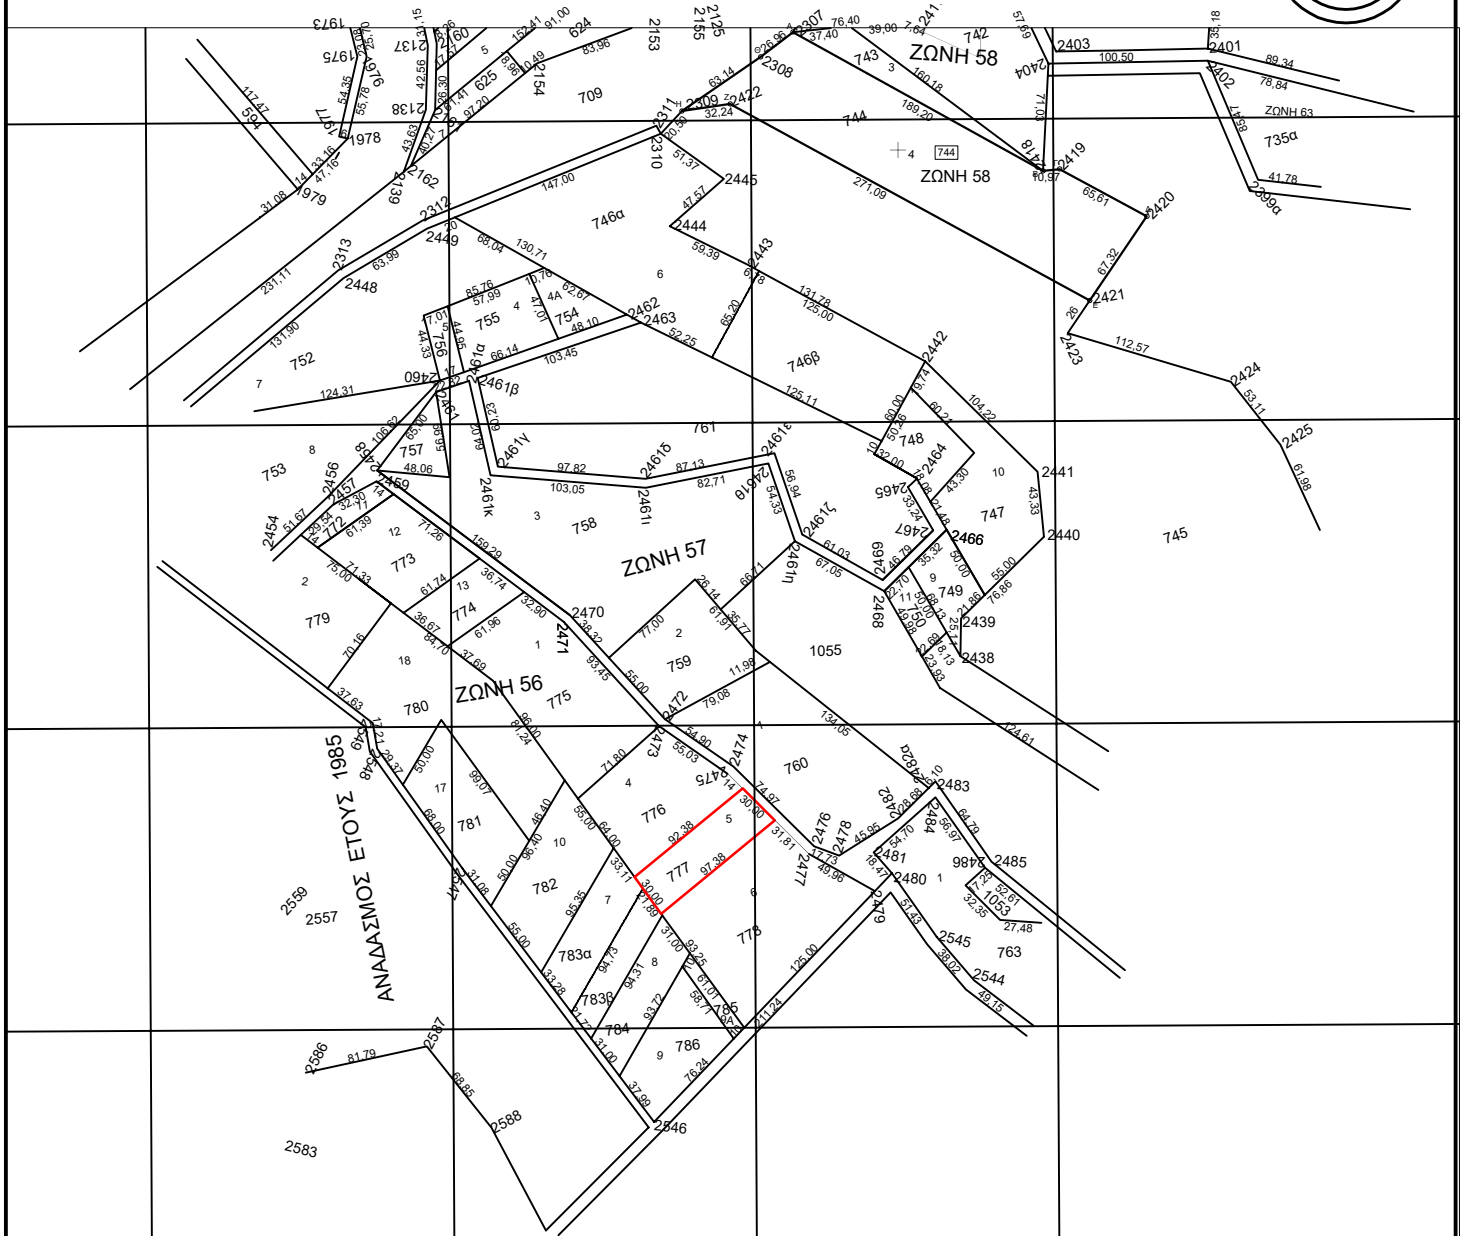

# ΑΠΟΣΠΑΣΜΑ ΑΡΓΟΚΤΗΜΑΤΟΣ "Ν. ΞΕΡΙΑ"

ΑΝΑΔΑΣΜΟΣ 2004  
ΚΛΙΜΑΚΑ 1: 5000

ΕΓΣΑ 87

Τεμάχιο 777 έκτασης 2.836 τ.μ.

	X	Y
A	560297,35	4541173,03
B	560318,70	4541156,96
Γ	560243,52	4541095,11
Δ	560225,98	4541119,43