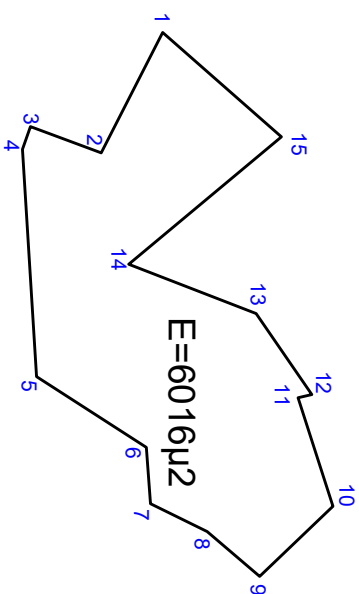

ΑΓΡΟΚΤΗΜΑ ΕΗΡΟΠΟΤΑΜΟΥ
ΑΡΧΙΚΗ ΔΙΑΝΟΜΗ ΕΤΟΥΣ 1929
ΤΟΠΟΓΡΑΦΙΚΟ ΔΙΑΓΡΑΜΜΑ ΤΜΗΜΑΤΟΣ ΤΕΜΑΧΙΟΥ 2289

ΕΚΤΑΣΗ:6016τ.μ.

Ε.Γ.Σ.Α.1987

ΚΑΙΜΑΚΑ 1:2000

ΣΥΝΤΕΤΑΓΜΕΝΕΣ ΚΟΡΥΦΩΝ ΤΜΗΜΑΤΟΣ ΤΕΜΑΧΙΟΥ 2289		
A/A ΚΟΡΥΦΩΝ	X	Y
1	510715,37	4557889,27
2	510747,24	4557873,02
3	510740,29	4557854,31
4	510746,25	4557852,15
5	510806,41	4557855,92
6	510825,13	4557884,92
7	510839,97	4557886,03
8	510847,39	4557901,00
9	510859,21	4557914,88
10	510840,68	4557934,31
11	510811,98	4557925,04
12	510811,14	4557928,73
13	510789,75	4557913,95
14	510776,72	4557880,26
15	510742,96	4557920,63