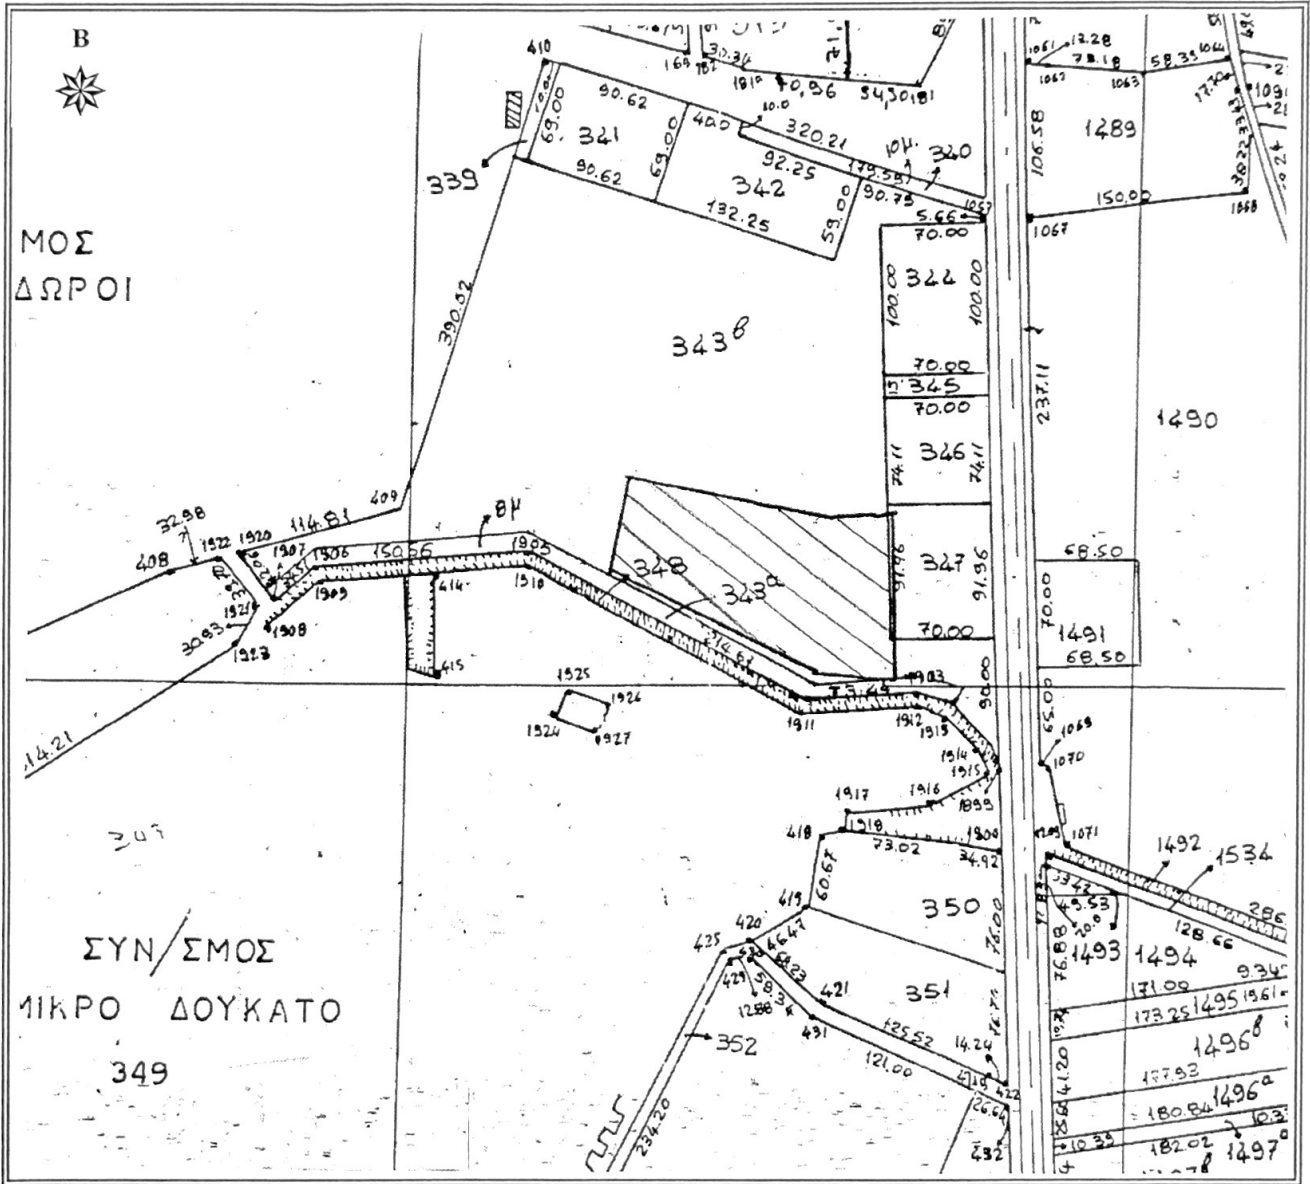

ΔΙΑΓΡΑΜΜΑ
 ΑΝΑΔΑΣΜΟΣ ΑΓΙΩΝ ΘΕΟΔΩΡΩΝ
 ΕΤΟΥΣ 1984-1991
 ΤΕΜΑΧΙΟ : 343β τεμ.
 ΕΜΒΑΔΟΝ : 17.378,31 τ.μ.
 ΚΑΙΜΑΚΑ 1 : 5.000

Κορυφή	X	Y
B1	618535.593	4543773.400
B2	618588.089	4543771.068
B3	618581.485	4543880.436
A8	618540.298	4543878.343
A9	618399.413	4543901.499
A10	618389.144	4543839.016
Εμβαδόν	= 17378.31 μ2	