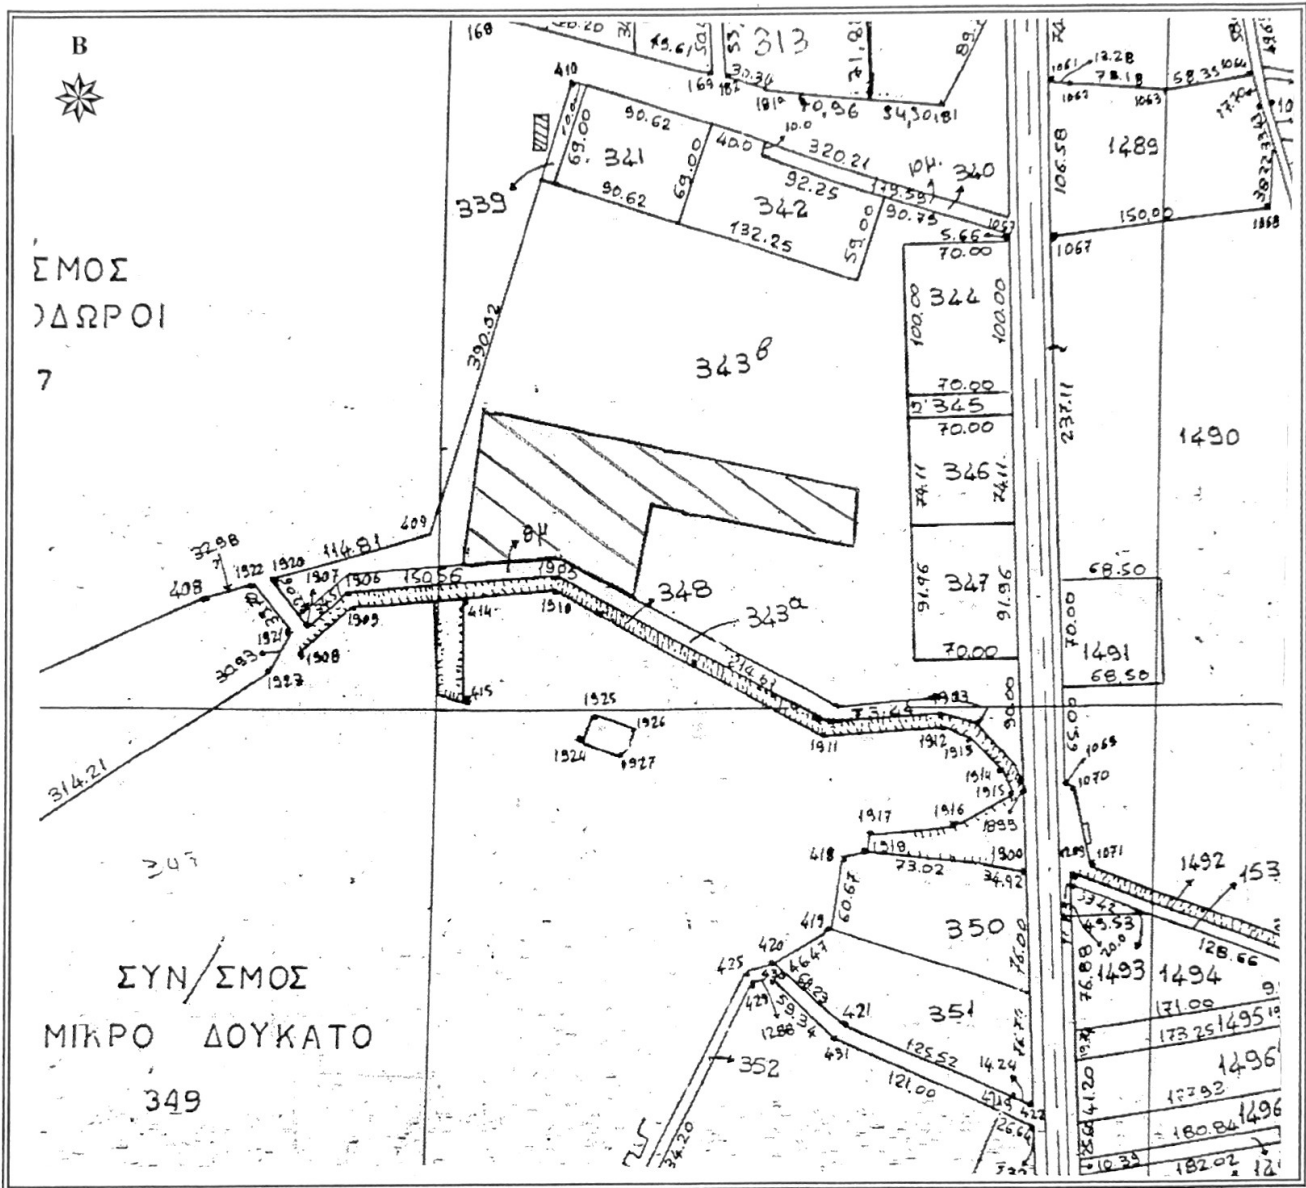

ΔΙΑΓΡΑΜΜΑ
 ΑΝΑΔΑΣΜΟΣ ΑΓΙΩΝ ΘΕΟΔΩΡΩΝ
 ΕΤΟΥΣ 1984-1991
 ΤΕΜΑΧΙΟ : 343β τεμ.
 ΕΜΒΑΔΟΝ : 17.377,83 τ.μ.
 ΚΑΙΜΑΚΑ 1 : 5.000

Κορυφή	X	Y
A7	618541.245	4543917.056
A8	618540.298	4543878.343
A9	618399.413	4543901.499
A10	618389.144	4543839.016
A11	618338.512	4543861.701
A12	618268.996	4543854.938
A1	618278.267	4543960.280
Εμβαδόν	= 17377.83 μ²	

ΚΟΜΟΤΗΝΗ 28/01/2021
 Ο Αναπληρωτής Προϊστάμενος
 Τμ. Τ.Ε.Α.
 Χρήστος Μαντζικίδης
 Τοπογράφος Μηχ/κός Τ.Ε. με Α' β