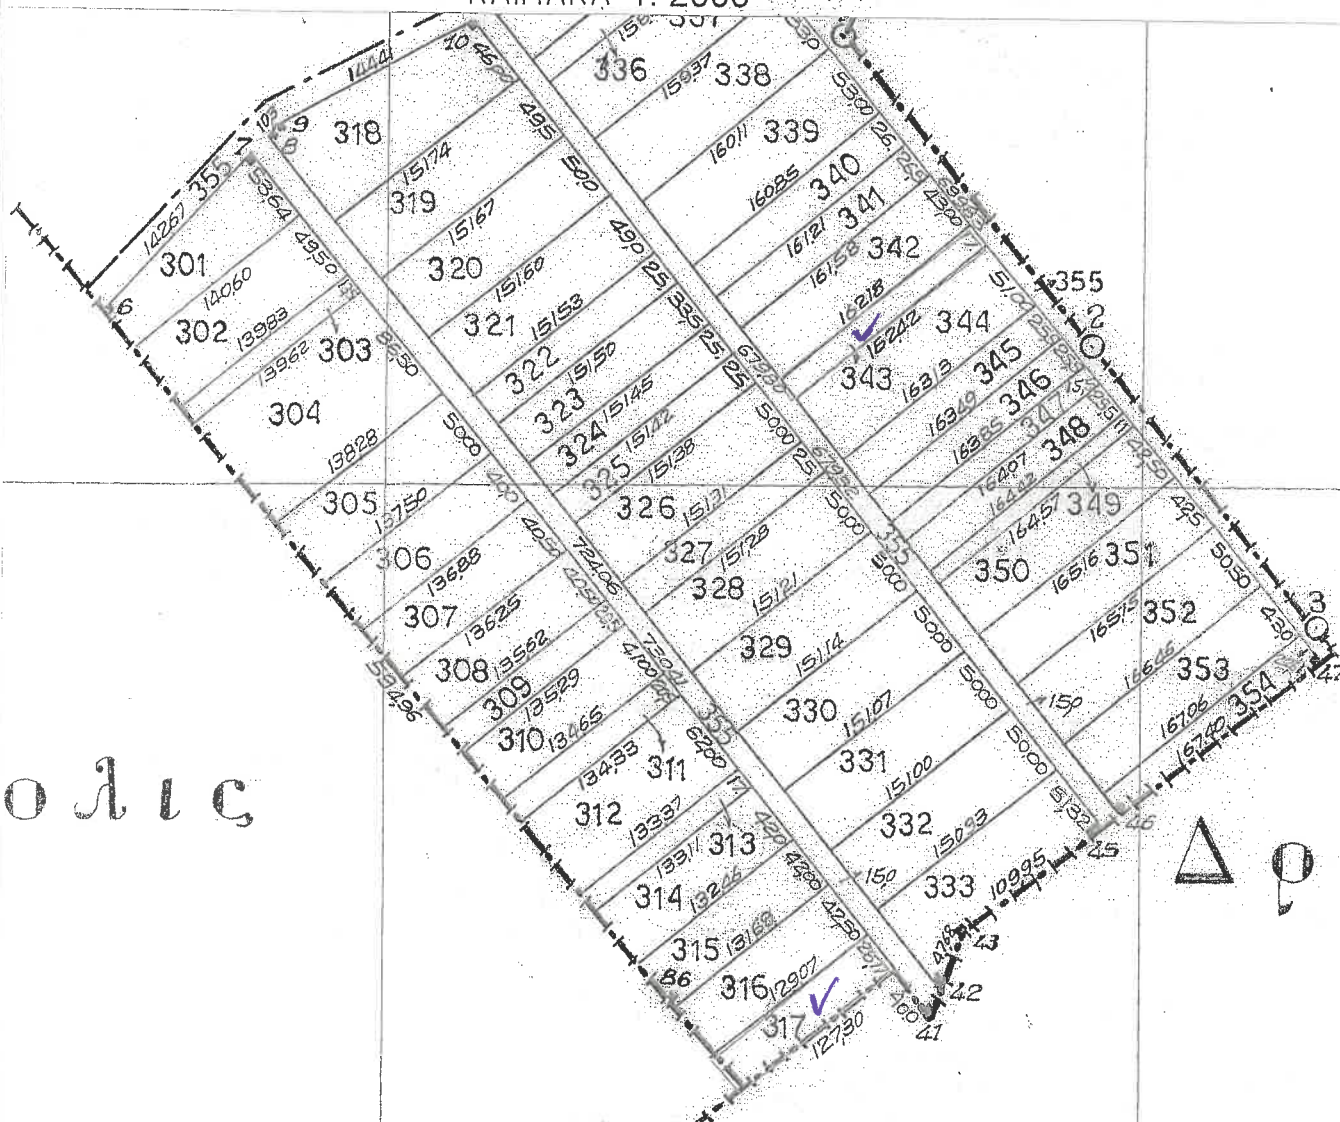

ΑΠΟΣΠΑΣΜΑ ΑΡΓΟΚΤΗΜΑΤΟΣ "ΚΑΛΥΒΙΑ"

ΕΓΣΑ 87

ΑΝΑΔΑΣΜΟΣ 1979
ΚΛΙΜΑΚΑ 1: 2000

ο λ ι ς

Δ ρ ο

1) Το αυτούσιο τεμάχιο 317 έκτασης 3.688 τμ:

	X	Y
A	560545,89	4537217,43
B	560563,94	4537195,03
Γ	560465,99	4537113,59
Δ	560446,56	4537134,84

2) Το αυτούσιο τεμάχιο 343 έκτασης 2.750 τμ:

	X	Y
A	560607,94	4537688,18
B	560618,77	4537675,08
Γ	560492,12	4537573,31
Δ	560481,47	4537586,56