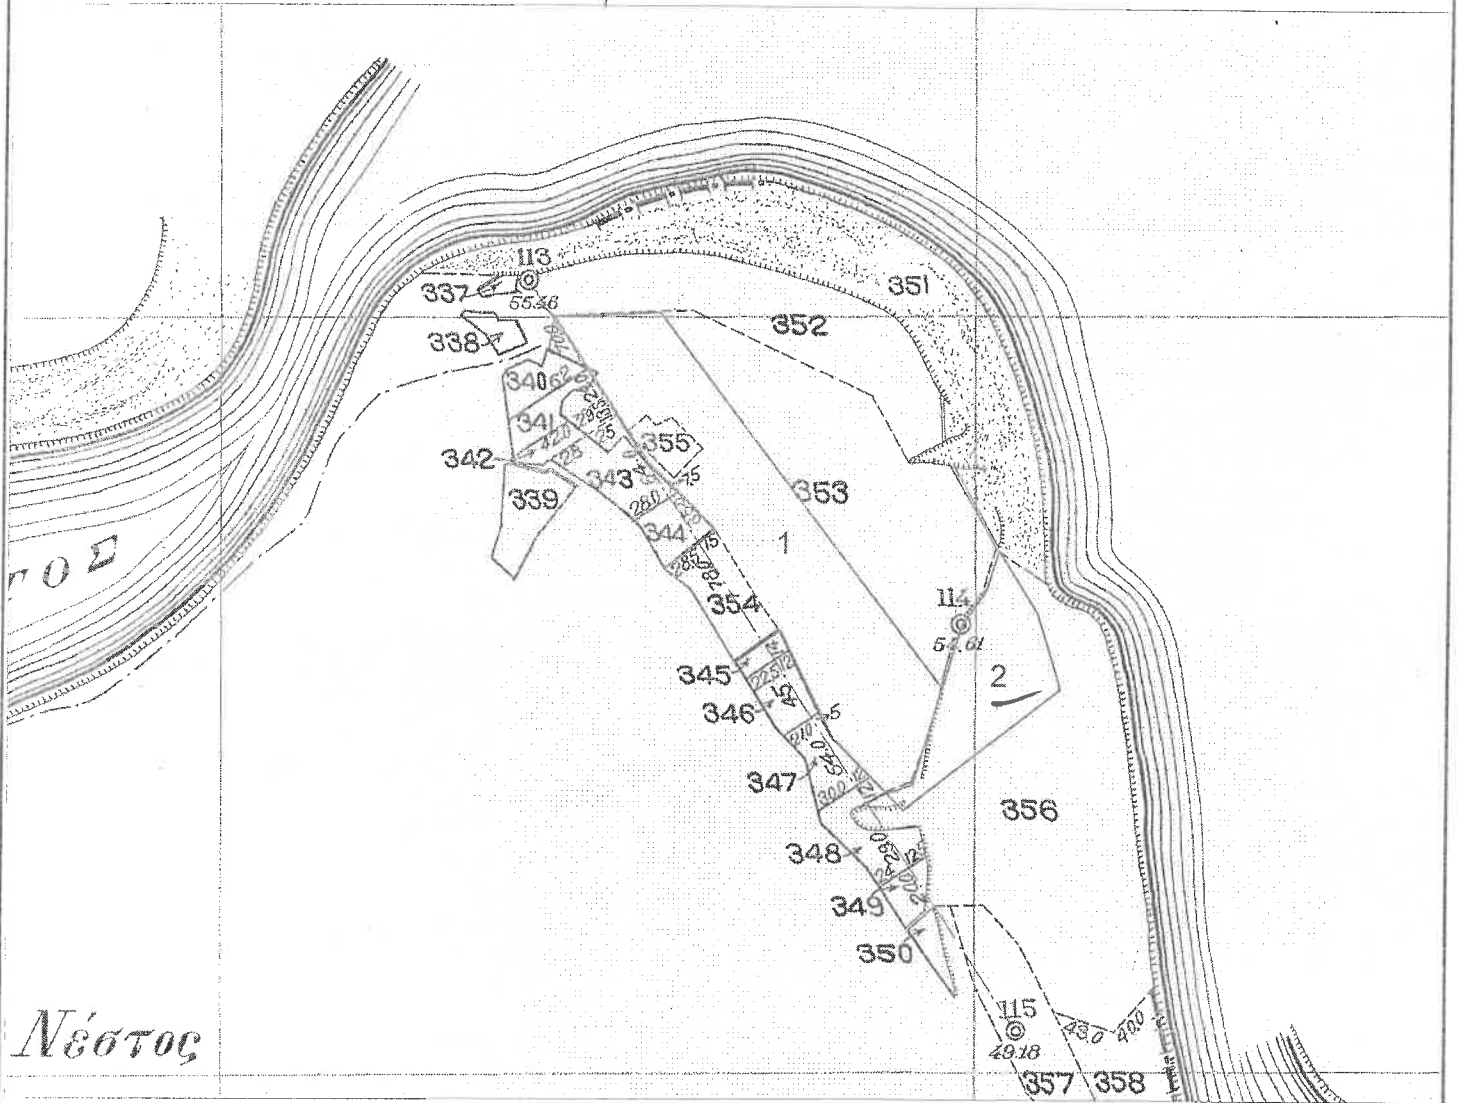

# ΑΠΟΣΠΑΣΜΑ ΑΡΓΟΚΤΗΜΑΤΟΣ "ΑΓ. ΚΟΣΜΑΣ"

ΕΓΣΑ 87

ΟΡΙΣΤΙΚΗ ΔΙΑΝΟΜΗ 1935  
ΚΛΙΜΑΚΑ 1: 2000

*Νέστος*

Τμήμα 2 του τεμαχίου 356 εμβαδού 7.155τ.μ.

Ο	558966,207	4551683,960
Π	558991,352	4551643,149
Ρ	559005,243	4551599,493
Σ	559006,929	4551592,327
Τ	558903,933	4551512,423
Ζ	558892,910	4551523,420
Ε	558910,530	4551529,724
Δ	558928,373	4551589,487
Γ	558929,460	4551593,010
Φ	558942,157	4551634,180
Χ	558957,953	4551657,643