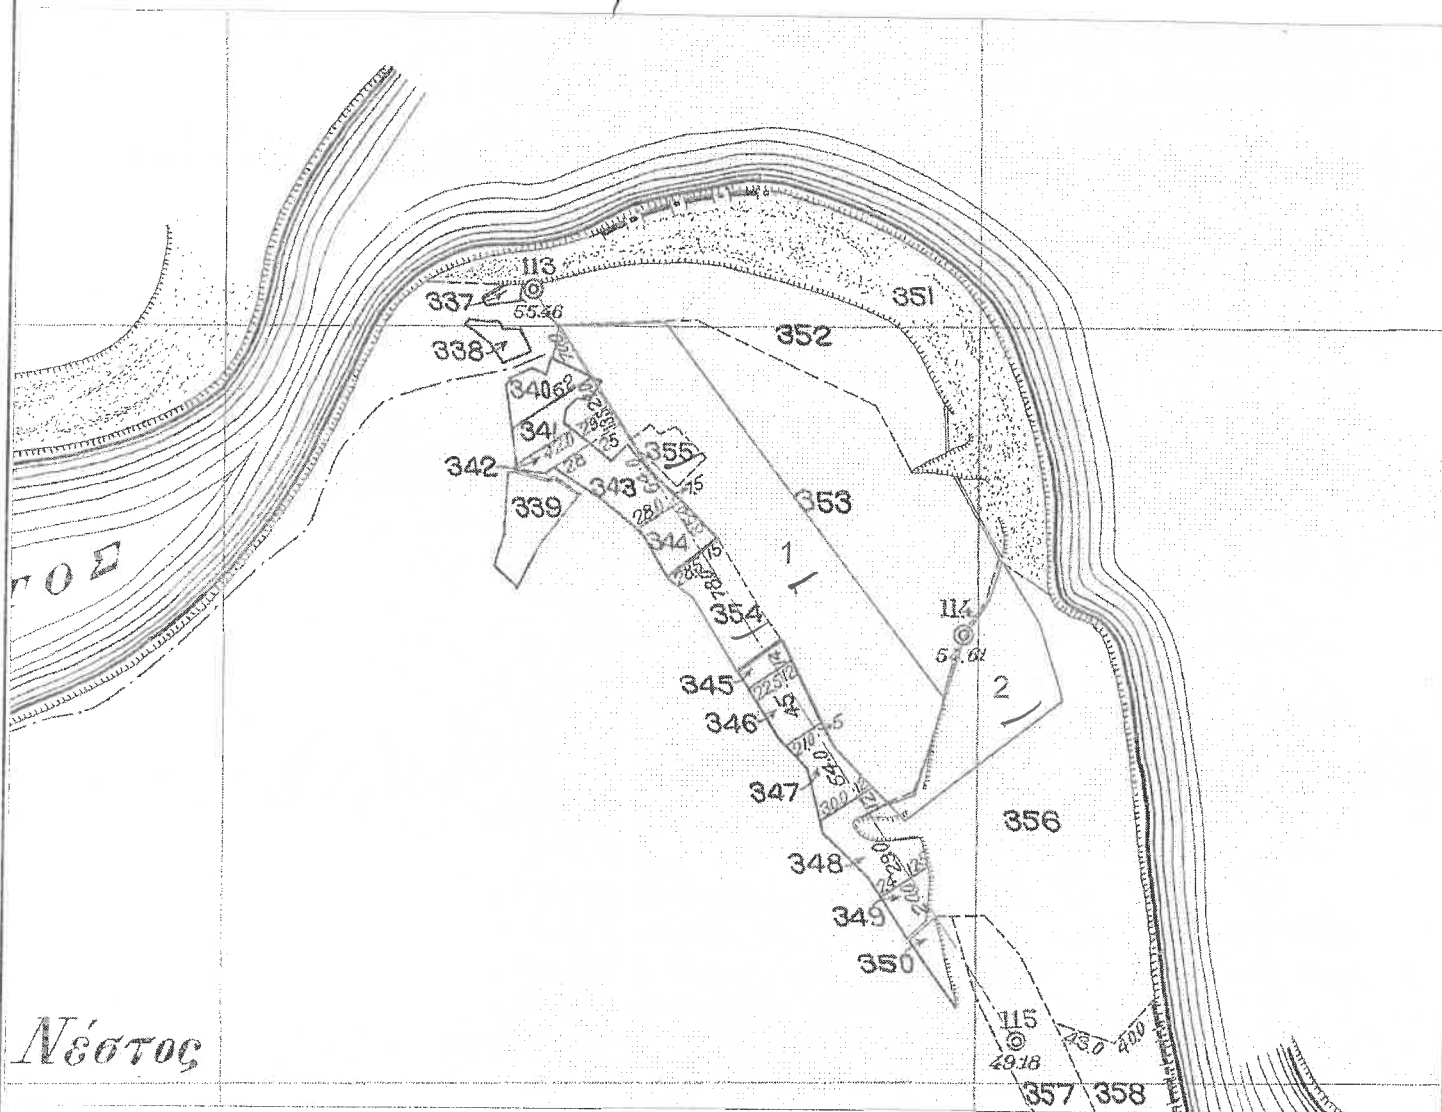

ΑΠΟΣΠΑΣΜΑ ΑΡΓΟΚΤΗΜΑΤΟΣ "ΑΓ. ΚΟΣΜΑΣ"

ΕΓΣΑ 87

ΟΡΙΣΤΙΚΗ ΔΙΑΝΟΜΗ 1935
ΚΛΙΜΑΚΑ 1: 2000

Συνολική έκταση 25.908τ.μ. αποτελούμενη από

- Το αυτούσιο τεμάχιο 354 εμβαδού 2.925τ.μ.
- Το τμήμα 1 του τεμαχίου 353 εμβαδού 21.908τ.μ.
- Το αυτούσιο τεμάχιο 355 εμβαδού 1.075τ.μ.