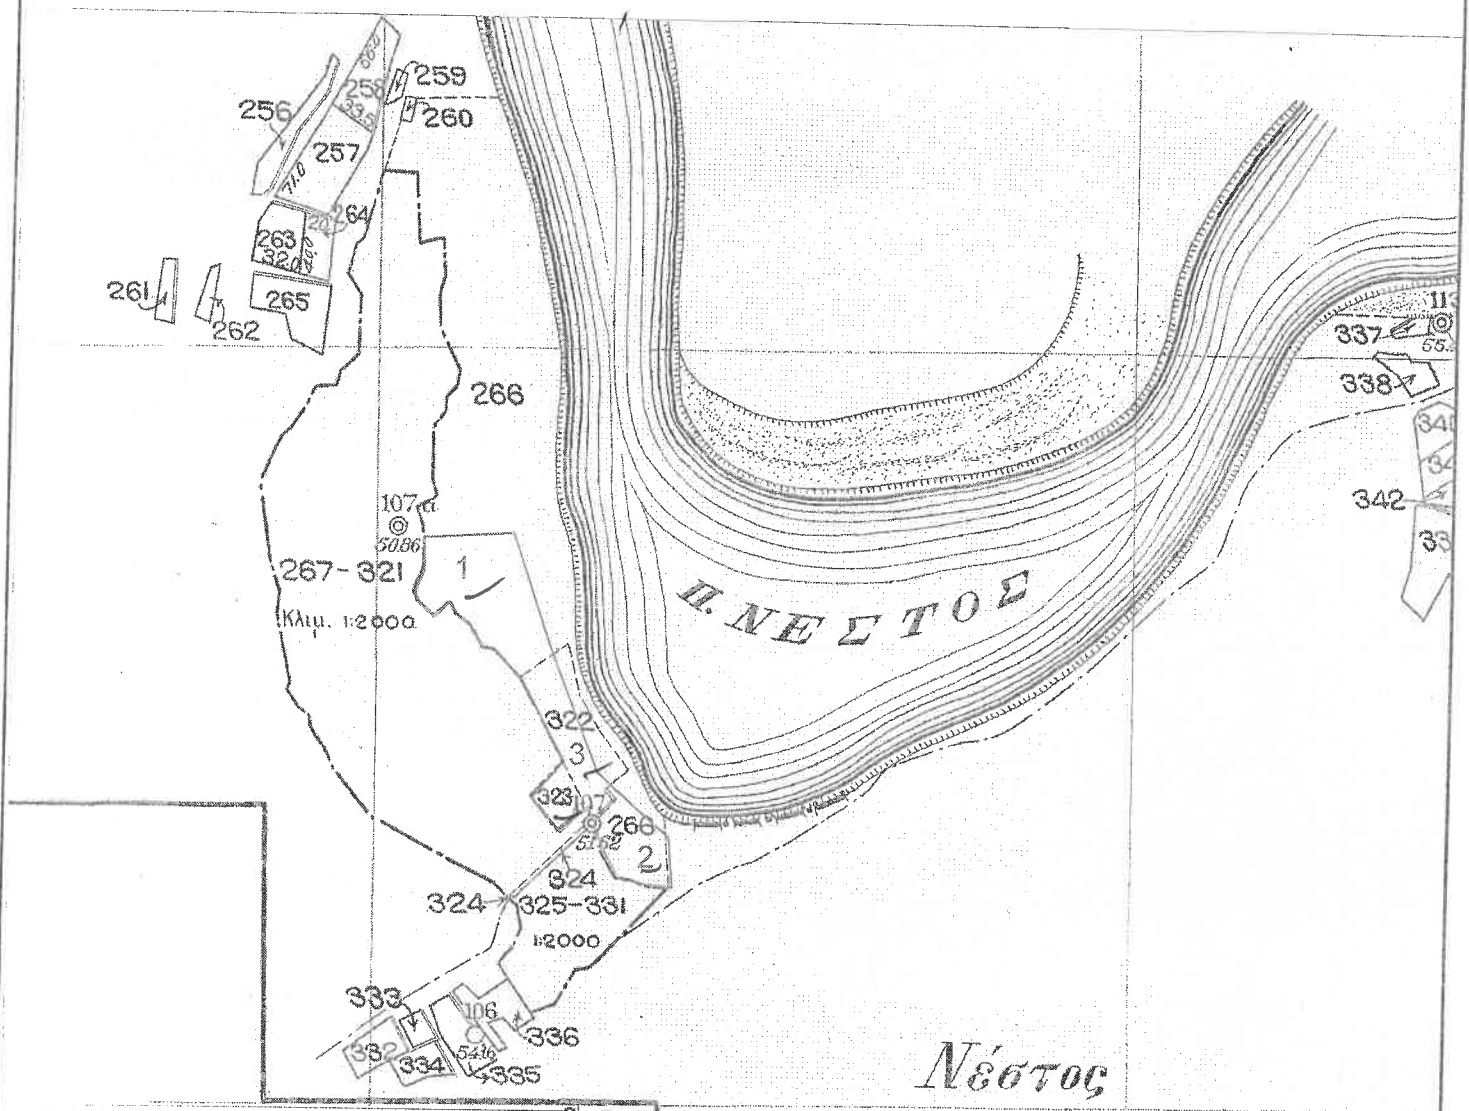

ΑΠΟΣΠΑΣΜΑ ΑΡΓΟΚΤΗΜΑΤΟΣ "ΑΓ. ΚΟΣΜΑΣ"

ΕΓΣΑ 87

ΟΡΙΣΤΙΚΗ ΔΙΑΝΟΜΗ 1935
ΚΛΙΜΑΚΑ 1: 2000

Συνολική έκταση 10.147τ.μ. αποτελούμενη από

- Το αυτούσιο τεμάχιο 323 εμβαδού 1.140τ.μ.
- Τα τμήματα 1 & 2 του τεμαχίου 266 εμβαδού 6.845τ.μ.
- Το τμήμα 3 του τεμαχίου 322 εμβαδού 2.162τ.μ.