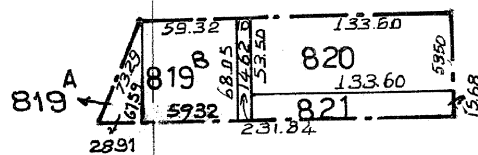

### "ΔΡΥΜΟΥΣΑ"

ΔΙΑΘΕΣΙΜΕΣ ΕΚΤΑΣΕΙΣ ΜΕΤΑ  
ΤΟΝ ΑΝΑΔΑΣΜΟ 1969. ΔΙΑΝΟΜΗ 1974  
ΚΛΙΜΑΚΑ 1: 5000

ΕΓΣΑ 87

Τεμάχιο 821 εμβαδού 2.024τ.μ.

	X	Y
A	560791,51	4536417,57
B	560925,01	4536421,65
Γ	560925,40	4536405,97
Δ	560791,87	4536403,23