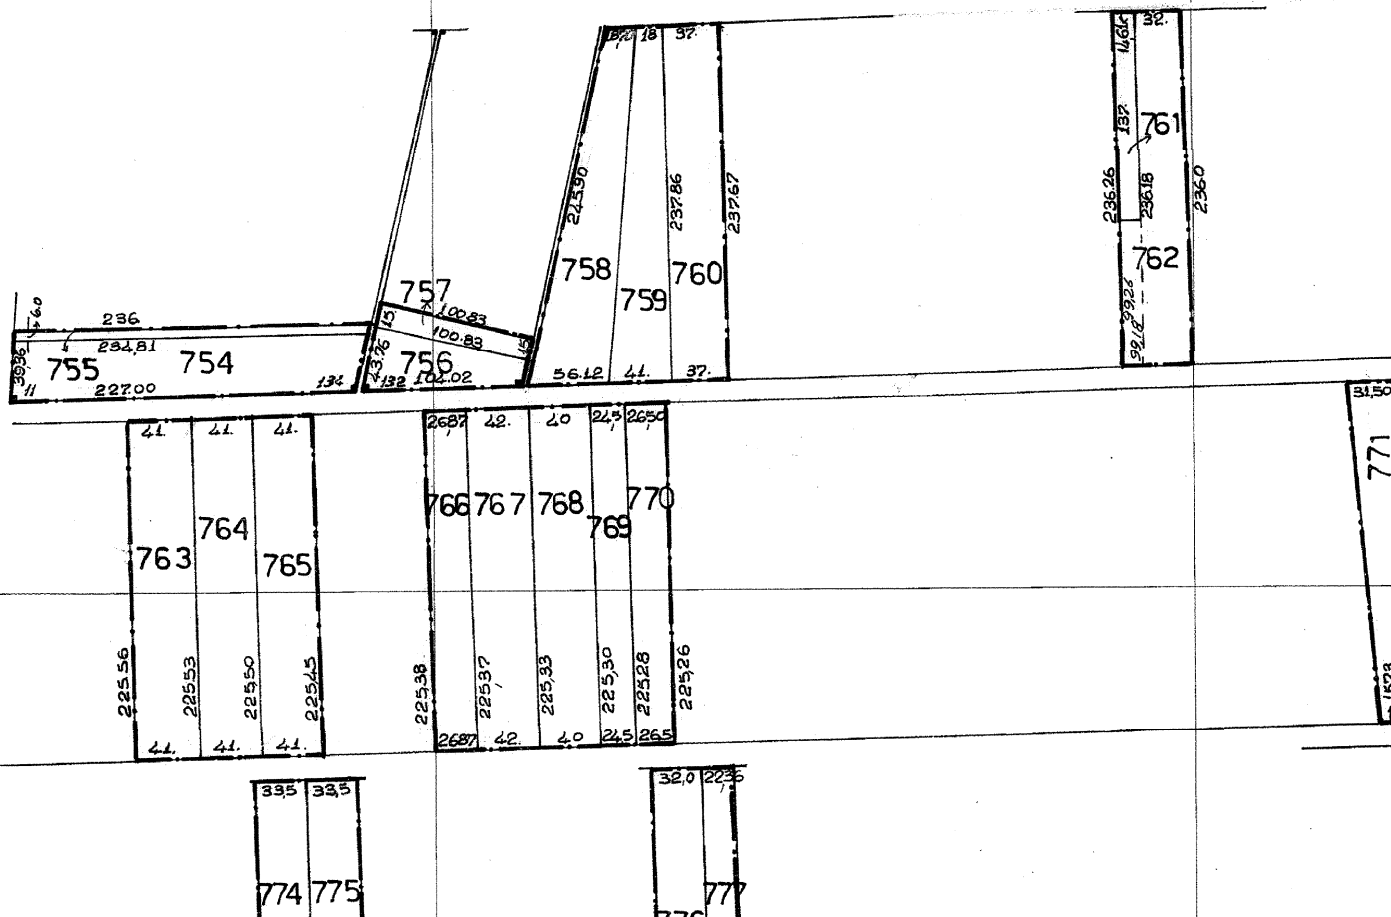

## ΑΡΓΟΚΤΗΜΑΤΟΣ

### "ΔΡΥΜΟΥΣΑ"

ΔΙΑΘΕΣΙΜΕΣ ΕΚΤΑΣΕΙΣ ΜΕΤΑ  
ΤΟΝ ΑΝΑΔΑΣΜΟ 1969. ΔΙΑΝΟΜΗ 1974  
ΚΛΙΜΑΚΑ 1: 5000

ΕΓΣΑ 87

Τεμάχιο 756 εμβαδού 3.077τ.μ.

	X	Y
A	560694,593	4535690,248
B	560792,777	4535667,300
Γ	560788,831	4535650,432
Δ	560684,845	4535647,591
A	560694,593	4535690,248