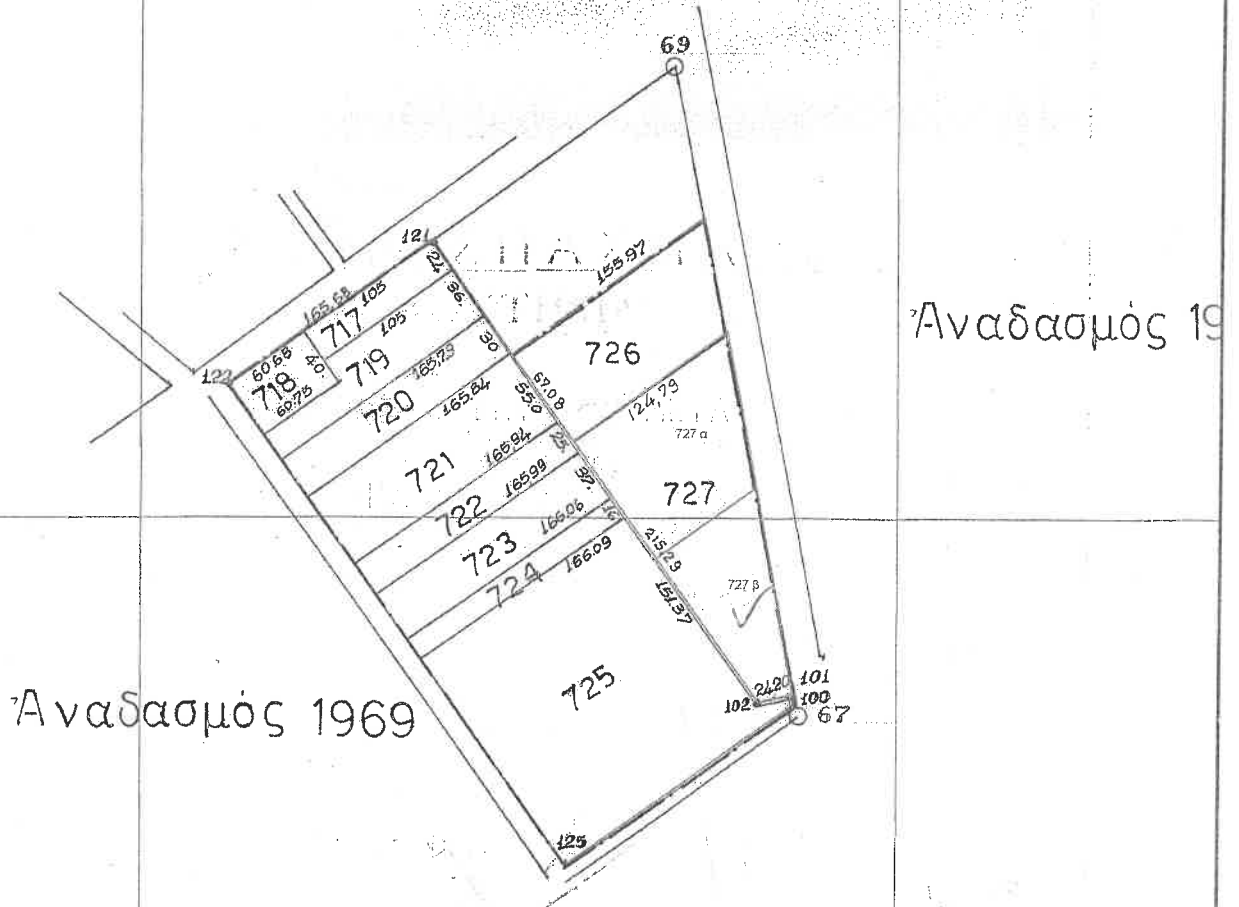

ΑΠΟΣΠΑΣΜΑ ΑΡΓΟΚΤΗΜΑΤΟΣ "ΔΡΥΜΟΥΣΑ"

ΕΓΣΑ 87

ΔΙΑΘΕΣΙΜΕΣ ΕΚΤΑΣΕΙΣ ΜΕΤΑ
ΤΟΝ ΑΝΑΔΑΣΜΟ 1969. ΔΙΑΝΟΜΗ 1974
ΚΛΙΜΑΚΑ 1: 5000

) Το τμήμα Β του τεμαχίου 727 έκτασης 6.680 τ.μ. με τα σημεία:

Γ	562131,35	4537546,03
Δ	562159,39	4537402,05
Ε	562135,57	4537401,02
Ζ	562159,39	4537402,05
Η	562158,42	4537406,62