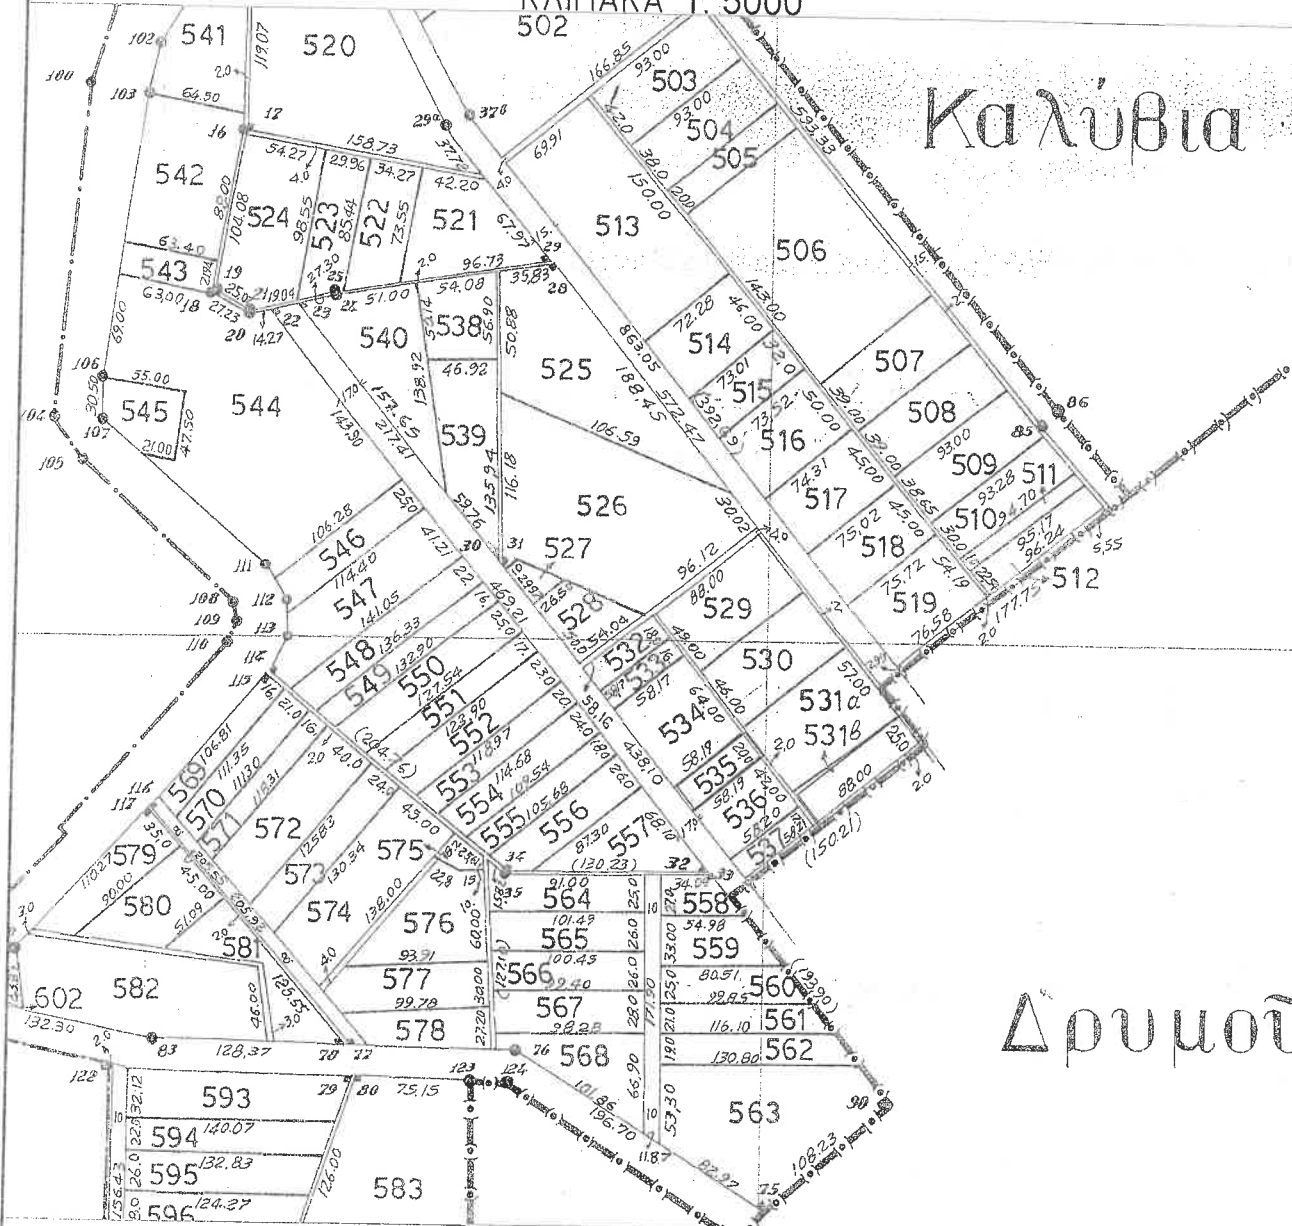

ΑΠΟΣΠΑΣΜΑ ΑΡΓΟΚΤΗΜΑΤΟΣ "ΧΡΥΣΟΥΠΟΛΗ"

ΑΝΑΔΑΣΜΟΣ 1975-78-79
ΚΛΙΜΑΚΑ 1: 5000

ΕΓΣΑ 87

Τεμάχιο 514 έκτασης 3.342τ.μ.

	X	Y
A	560142,90	4537208,50
B	560198,46	4537254,70
Γ	560227,87	4537219,34
Δ	560171,76	4537172,69